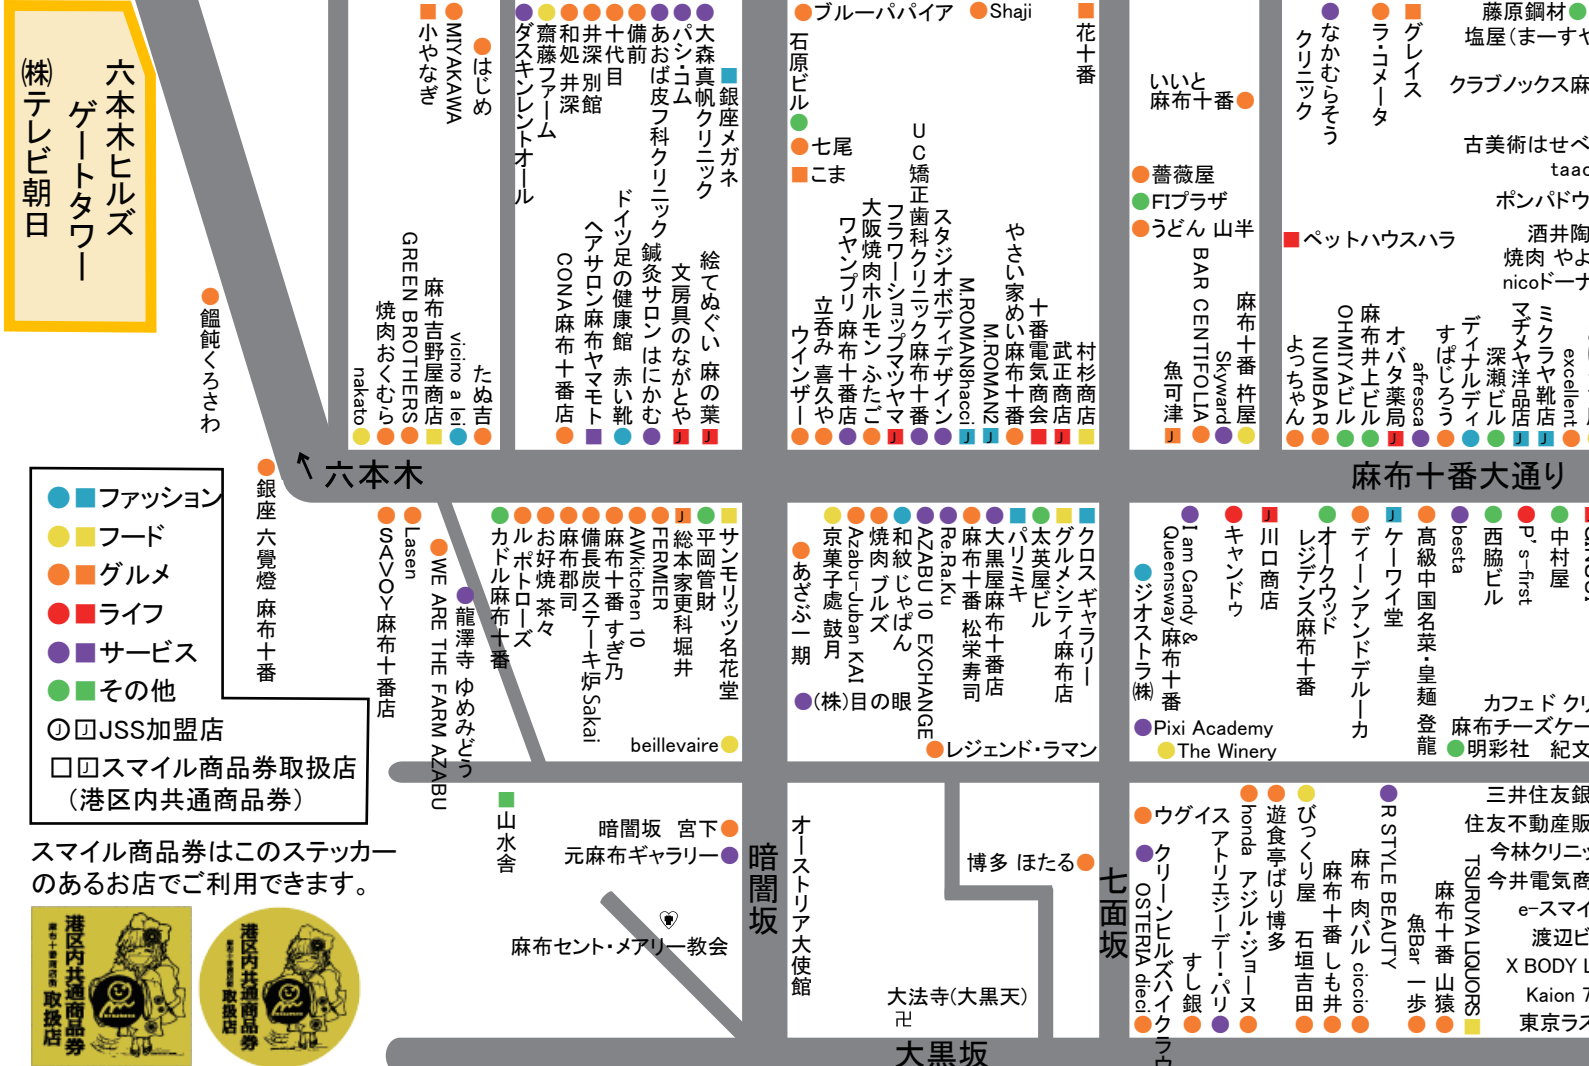

麻布十番商店街加盟店マップ

麻布図書
あっぱい麻
麻布いが
十番稲荷社
干

麻布十番
Dデ
オオ
フィ
タル

orso

麻布十番公共駐車場
(347台収容)

鳥居坂

JINDARI 肉とスパイス

←麻布トンネル

- ファッション
 - フード
 - グルメ
 - ライフ
 - サービス
 - その他
- □ JSS加盟店
□ □ スマイル商品券取扱店
(港区区内共通商品券)

スマイル商品券はこのステッカーのあるお店でご利用できます。

氷川神社 (江戸七氷川神社の一つ)

麻布十番商店街のイベントスケジュール

- 2月 大黒天、麻布十番商店街節分会**
麻布十番の節分は、午後1時30分から大法寺での道儀式祈禱法要から始まり、3時頃に、麻布十番商店街の伝統行事、年男を乗せた豆まきパレードの山車がパティオ十番をスタートします。4時頃から麻布十番会館前(セブンイレブン麻布十番2丁目店前)、福袋が当たる豆まきが始まります。
- 3月 麻布十番「春まつり」**
3月下旬(年によっては4月初旬)から4月の花まつりまでの期間に商店街で行なっているスプリングセールです。フレッシュ・スタートのこの時期、お客様のお買い物をお得な企画で応援しています。
- 4月 花まつり**
可愛いお雛さんが健やかな成長を祈って麻布十番大通りをパレードします。パティオ十番に作られた花御堂にはお釈迦様が奉られ、麻布仏教会の皆様と共に誕生佛に甘茶をそそぐ灌仏会の法要が行われます。
- 8月 納涼まつり**
今や「麻布十番」といえば「納涼まつり」といわれるほどの麻布十番一番のビッグイベント。日本各地の特産品や食品が出品されるおらがくに自慢、夜店、人気コメディアン達による納涼寄席、お囃子(おはやし)、お子さんにも楽しんでもらえる「こどもふれあい広場」パティオ十番に設置される「ステージ10-BANG」など盛りだくさんのプログラムです。

- 9月 秋祭り**
毎年9月の初旬、十番稲荷神社、麻布氷川神社と秋祭りが行われます。近隣各町内の御神輿パレードは圧巻です!! 3年に一度は大きな宮神輿も出ます!!
- 10月 10月10日は麻布十番の日セール**
「毎年十月十日は十番の日」と銘打って、この日一日かぎりの特別サービス(各店が知恵をこらしてサービスをいたします)。その年その年で色々なサービスを企画を考えて、一日楽しんでいただいております。
- 11月 西の市バザール**
毎年11月の西の日に十番稲荷神社前で実施!アットホームな雰囲気の中で行われます。一の西、二の西、年によっては三の西まであることもあります。おだんご、甘酒、ビール、コロケ、お好み焼き、JSSスタンプの特別サービス、ゲーム、綿菓子、麻布十番商店街加盟店のワゴンセール等々。
- 12月 麻布十番「今年もありがとうセール」**
今年一年のご愛顧に感謝をこめて、12月初旬(年によっては、11月下旬)から、クリスマスの頃まで、「今年もありがとう!ほほえみセール」を開催します。

赤羽橋→

アオイスタジオ SOARA NOBU鍼灸治療院 Asian Cuisine A.O.C. 麻布とさか 麻布永坂更科本店

シェル ヴ サカイ 中国菜 老四川 飘香 ピーシーデポ

焼肉トラジ Dione麻布十番店 三菱UFJ銀行

焼肉KINTAN 鉄板焼き居酒屋 シーフアン 国際音響電機

たぬき煎餅 十バズル・ダイニング・バー

五禽堂 関根鍼灸治療院

ENEOS富士鉱油 焼肉トラジ Dione麻布十番店 ミミック トーキョー