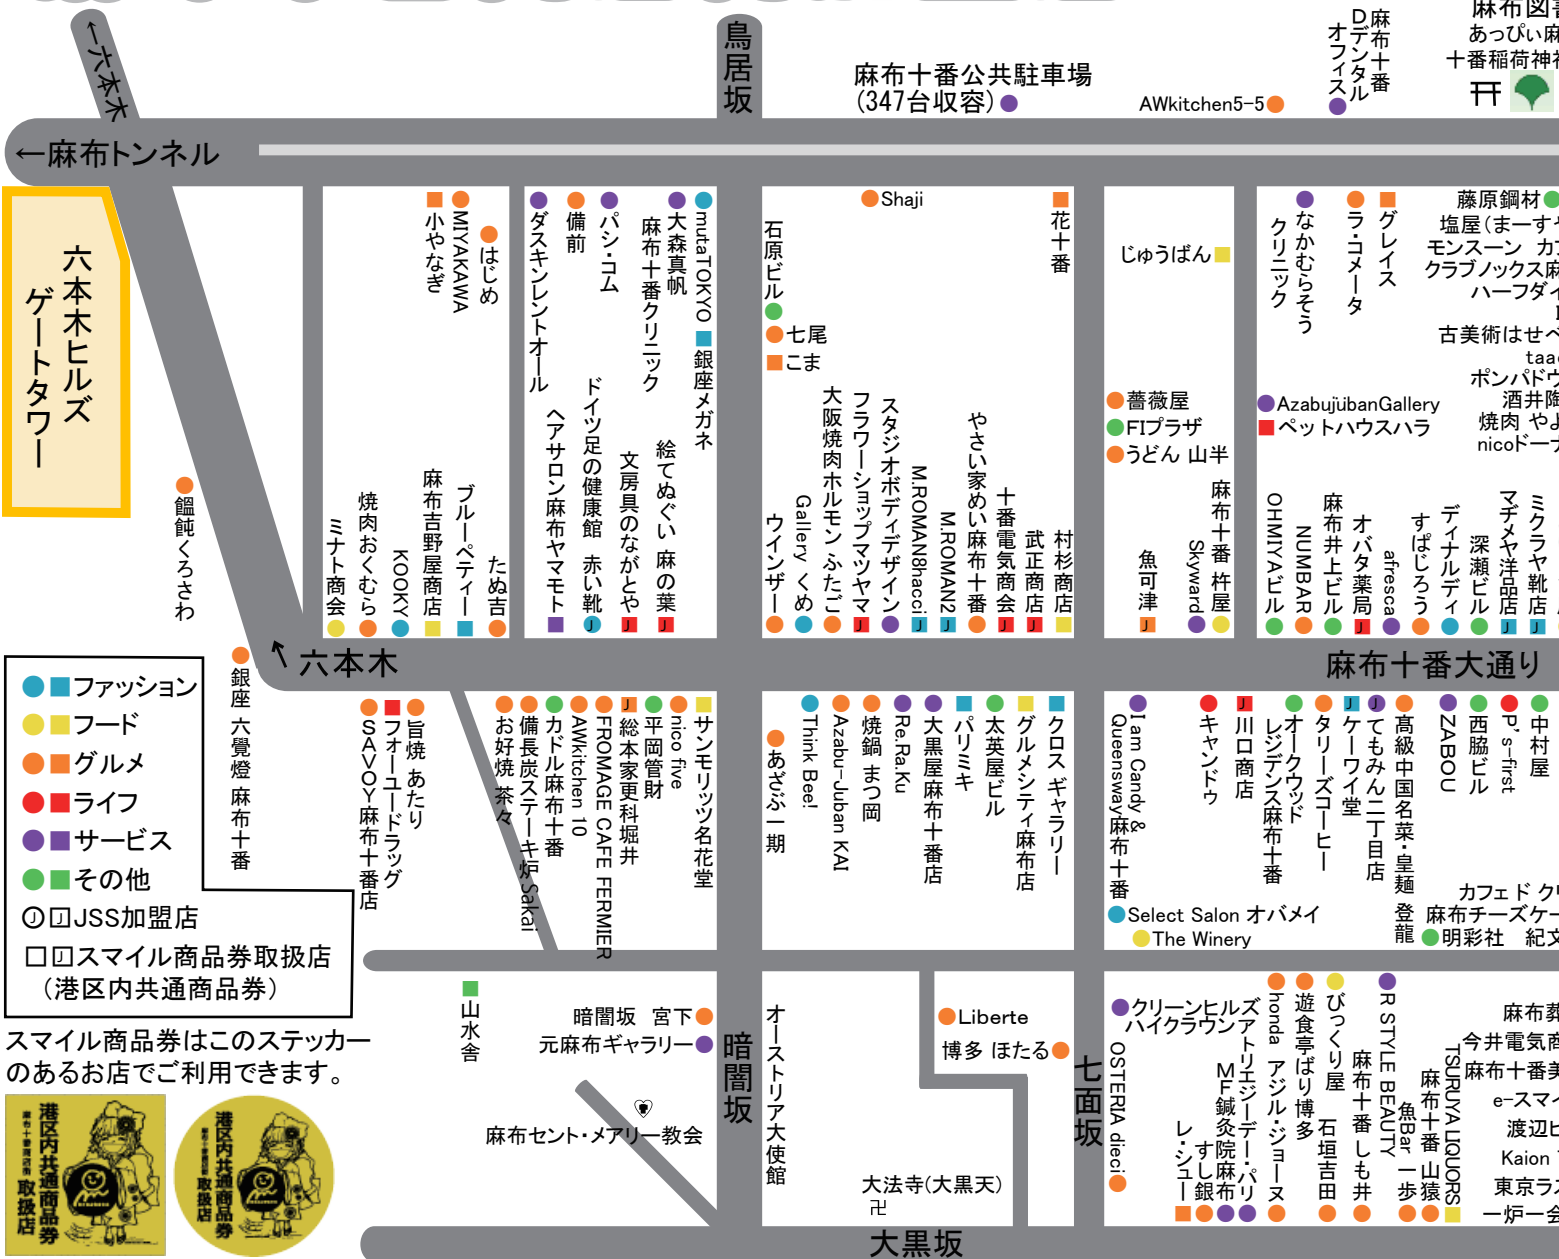

麻布十番商店街加盟店マップ

ファッション
フード
グルメ
ライブ
サービス
その他

① JSS加盟店
 □ □ スマイル商品券取扱店
 (港区内共通商品券)

スマイル商品券はこのステッカーのあるお店でご利用できます。

港区区内共通商品券取扱店

港区区内共通商品券取扱店

港区区内共通商品券取扱店

港区区内共通商品券取扱店

港区区内共通商品券取扱店

港区区内共通商品券取扱店

麻布十番商店街のイベントスケジュール

- 2月 大黒天、麻布十番商店街節分会**
 麻布十番の節分は、午後1時30分から大法寺での追儺式祈禱法要から始まり、3時頃に、麻布十番商店街の伝統行事、年男を乗せた豆まきパレードの山車がパティオ十番をスタートします。4時頃から麻布十番会館前(セブンイレブン麻布十番2丁目店前)で、福袋が当たる豆まきが始まります。
- 3月 麻布十番“春まつり”**
 3月下旬(年によっては4月初旬)から4月の花まつりまでの期間に商店街で行なっているスプリングセールです。フレッシュ・スタートのこの時期、お客様のお買い物をお得な企画で応援しています。
- 4月 花まつり**
 可愛いお稚児さんが健やかな成長を祈って麻布十番大通りをパレードします。パティオ十番に作られた花御堂にはお釈迦様が奉られ、麻布仏教会の皆様と共に誕生佛に甘茶をそそぐ灌仏会の法要が行われます。
- 8月 納涼まつり**
 今や「麻布十番」といえば「納涼まつり」といわれるほどの麻布十番で一番のビッグイベント。日本各地の特産品や食品が出品されるおらがくに自慢、夜店、人気コメディアン達による納涼寄席、お囃子(おはやし)、お子さんにも楽しんでもらえる「子どもふれあい広場」パティオ十番に設置される「ステージ10-BANG」など盛りだくさんのプログラムです。
- 9月 秋祭り**
 毎年9月の初旬、十番稲荷神社、麻布氷川神社と秋祭りが行われます。近隣各町内の御神輿パレードは圧巻です!! 3年に一度は大きな宮神輿も出ます!!
- 10月 10月10日は麻布十番の日セール**
 “毎年十月十日は十番の日”と銘打って、この日一日かぎりの特別サービス(各店が知恵をこらしてサービスをいたします)。その年その年で色々なサービスを企画を考えて、一日楽しんでいただいております。
- 11月 西の市バザール**
 毎年11月の西の日に十番稲荷神社前で実施!アットホームな雰囲気の中で行われます。一の西、二の西、年によっては三の西まであることもあります。おだんご、甘酒、ビール、コロッケ、お好み焼き、JSSスタンプの特別サービス、ゲーム、綿菓子、麻布十番商店街加盟店のワゴンセール等々。
- 12月 麻布十番“今年もありがとうセール”**
 今年一年のご愛顧に感謝をこめて、12月初旬(年によっては、11月下旬)から、クリスマスの頃まで、「今年もありがとう!ほほえみセール」を開催します。

←仙台坂
 大韓民国大使館

加盟店名

発行 麻布十番商店街振興組合

〒106-0045 東京都港区麻布十番2-3-10
TEL.03-3451-5812 FAX 03-3451-5811
URL http://www.azabujuban.or.jp
無断複製・転載禁止

平成28年1月現在

↑溜池

6

大江戸線「麻布十番駅」

赤羽橋→

市図書館
びい麻布
荷神社
7

SORA

NOBU鍼灸治療院

● おんがね 十番 ● 中国菜 老四川 飘香

● 麻布とさか ● 麻布永坂更科本店

ENEOS富士鉱油

朝日新聞
十番専売所