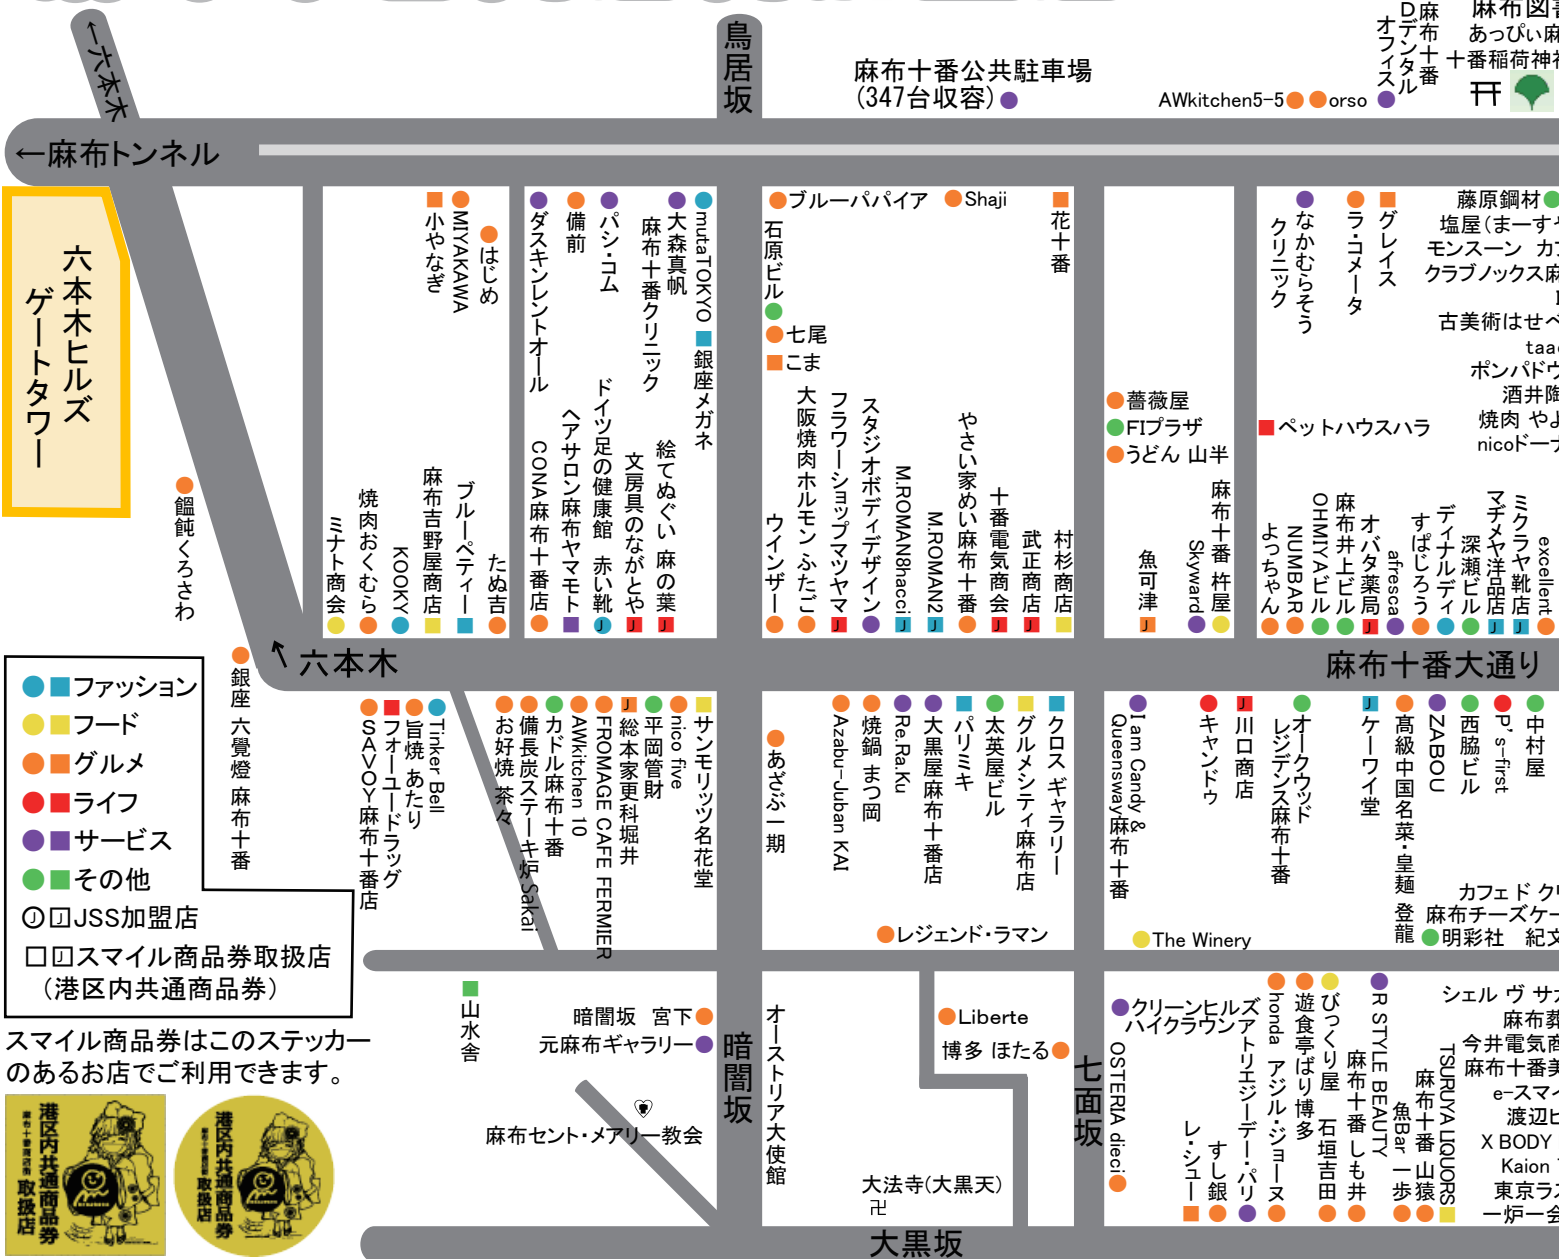

麻布十番商店街加盟店マップ

ファッショ
フード
グルメ
ライフ
サービス
その他

① JSS加盟店
 □ □ スマイル商品券取扱店
 (港区内共通商品券)

スマイル商品券はこのステッカーのあるお店でご利用できます。

氷川神社 (江戸七氷川神社の一つ)

麻布十番商店街のイベントスケジュール

- 2月 大黒天、麻布十番商店街節分会**
 麻布十番の節分は、午後1時30分から大法寺での追儺式祈禱法要から始まり、3時頃に、麻布十番商店街の伝統行事、年男を乗せた豆まきパレードの山車がパティオ十番をスタートします。4時頃から麻布十番会館前(セブンイレブン麻布十番2丁目店前)で、福袋が当たる豆まきが始まります。
- 3月 麻布十番“春まつり”**
 3月下旬(年によっては4月初旬)から4月の花まつりまでの期間に商店街で行なっているスプリングセールです。フレッシュ・スタートのこの時期、お客様のお買い物をお得な企画で応援しています。
- 4月 花まつり**
 可愛いお稚児さんが健やかな成長を祈って麻布十番大通りをパレードします。パティオ十番に作られた花御堂にはお釈迦様が奉られ、麻布仏教会の皆様と共に誕生佛に甘茶をそそぐ灌仏会の法要が行われます。
- 8月 納涼まつり**
 今や「麻布十番」といえば「納涼まつり」といわれるほどの麻布十番で一番のビッグイベント。日本各地の特産品や食品が出品されるおらがくに自慢、夜店、人気コメディアン達による納涼寄席、お囃子(おはやし)、お子さんにも楽しんでもらえる「子どもふれあい広場」パティオ十番に設置される「ステージ10-BANG」など盛りだくさんのプログラムです。

- 9月 秋祭り**
 毎年9月の初旬、十番稲荷神社、麻布氷川神社と秋祭りが行われます。近隣各町内の御神輿パレードは圧巻です!! 3年に一度は大きな宮神輿も出ます!!
- 10月10日は麻布十番の日セール**
 “毎年十月十日は十番の日”と銘打って、この日一日かぎりの特別サービス(各店が知恵をしばってサービスをいたします)。その年その年で色々なサービスを企画を考えて、一日楽しんでいただいております。
- 11月 西の市バザール**
 毎年11月の西の日(十番稲荷神社前)で実施!アットホームな雰囲気の中で行われます。一の西、二の西、年によっては三の西まであることもあります。おだんご、甘酒、ビール、コロケ、お好み焼き、JSSスタンプの特別サービス、ゲーム、綿菓子、麻布十番商店街加盟店のワゴンセール等々。
- 12月 麻布十番“今年もありがとうセール”**
 今年一年のご愛顧に感謝をこめて、12月初旬(年によっては、11月下旬)から、クリスマスの頃まで、「今年もありがとう!ほほえみセール」を開催します。

- 焼肉トラジ ● Dione麻布十番店 ●
- 三菱東京UFJ銀行 ●
- 五禽堂 関根鍼灸治療院 ●
- ボン・ルバ 麻布十番店 ●
- 麻布医院 ●
- ライフショップ 九州料理おにまる ●
- カニエード 喃喃 麻布十番店 ●
- リそな銀行 ●
- タリーズコーヒー ●
- 総合洋品ニシモト ●
- マクドナルド ●
- 崇文堂書店 ●
- 和菓子司 亀澤堂 ●
- 栄光ゼミナール ●
- 麻布十番 蝦夷屋 ●
- 江戸酒膳堂 ●
- 榎レクシーズ ●
- 小澤時計眼鏡店 ●
- スターバックス ●
- コーヒー ●

- 鉄板焼き三十 ●
- エンタル ●
- 黄牛(ファンソ) ●
- サムロー タイレストラン ●
- 鳥草商店 ●
- 洋食 EDOYA ●
- 関根歯科医院 ●
- 新香飯店 ●
- 小林石材工業 ●
- Tomod's ●
- THE POPEYE Personal Club ●
- ALIVE ●
- WINE BAR SPADE ●
- 和処 きてら ●
- 大連餃子基地DALIAN ●
- Curves ●
- レオニダス ●
- 松玄 麻布十番 ●