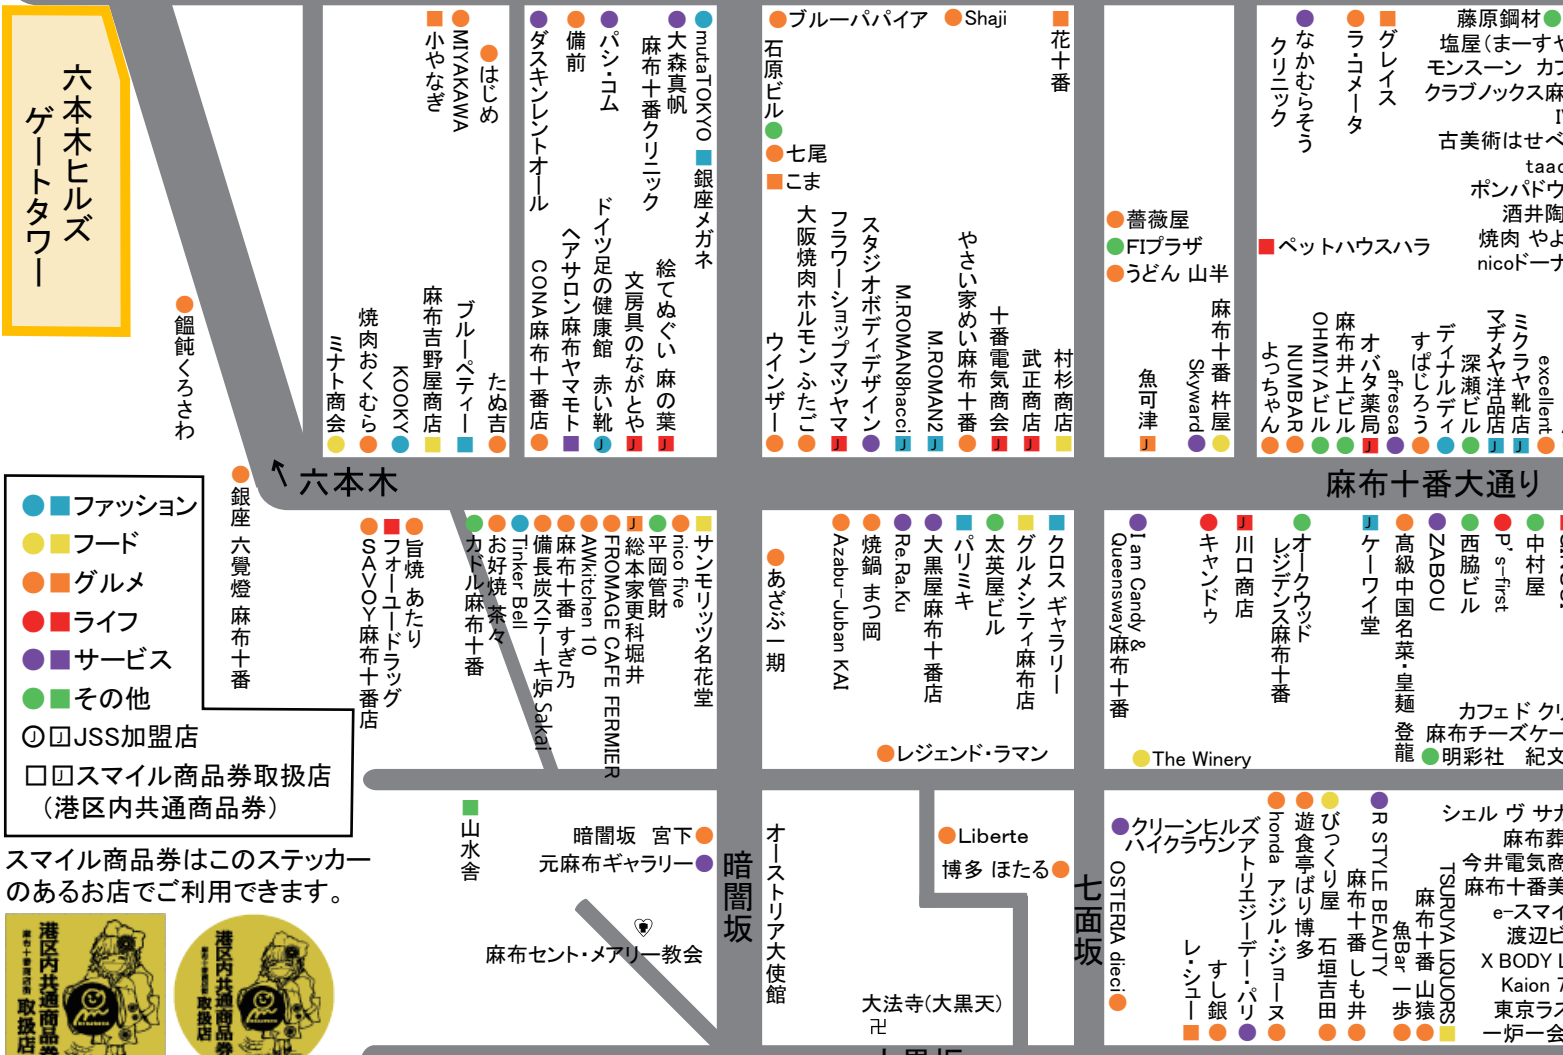

# 麻布十番商店街加盟店マップ

麻布十番公共駐車場 (347台収容)

AWKitchen5-5 orso

麻布図書館 あっぴい麻布十番稲荷神社

←麻布トンネル

鳥居坂

銀座 六覺燈 麻布十番

- ファッション
- フード
- グルメ
- ライフ
- サービス
- その他

① JSS加盟店

☐ ☐ スマイル商品券取扱店 (港区内共通商品券)

スマイル商品券はこのステッカーのあるお店でご利用できます。

## 麻布十番商店街のイベントスケジュール

- 9月 大黒天、麻布十番商店街節分会**  
麻布十番の節分は、午後1時30分から大法寺での追儺式祈禱法要から始まり、3時頃に、麻布十番商店街の伝統行事、年男を乗せた豆まきパレードの山車がパティオ十番をスタートします。4時頃から麻布十番会館前(セブンイレブン麻布十番2丁目店前)で、福袋が当たる豆まきが始まります。
- 9月 麻布十番“春まつり”**  
3月下旬(年によっては4月初旬)から4月の花まつりまでの期間に商店街で行なっているスプリングセールです。フレッシュ・スタートのこの時期、お客様のお買い物をお得な企画で応援しています。
- 9月 花まつり**  
可愛いお稚児さんが健やかな成長を祈って麻布十番大通りをパレードします。パティオ十番に作られた花御堂にはお釈迦様が奉られ、麻布仏教会の皆様と共に誕生佛に甘茶をそそぐ灌仏会の法要が行われます。
- 9月 納涼まつり**  
今や「麻布十番」といえば「納涼まつり」といわれるほどの麻布十番で一番のビッグイベント。日本各地の特産品や食品が出品されるおらがくに自慢、夜店、人気コメディアン達による納涼寄席、お囃子(おはやし)、お子さんにも楽しんでもらえる「子どもふれあい広場」パティオ十番に設置される「ステージ10-BANG」など盛りだくさんのプログラムです。
- 9月 秋祭り**  
毎年9月の初旬、十番稲荷神社、麻布氷川神社と秋祭りが行われます。近隣各町内の御神輿パレードは圧巻です!! 3年に一度は大きな宮神輿も出ます!!
- 9月 10月10日は麻布十番の日セール**  
“毎年十月十日は十番の日”と銘打って、この日一日かぎりの特別サービス(各店が知恵をしばってサービスをいたします)。その年その年で色々なサービスを企画を考えて、一日楽しんでいただいております。
- 9月 西の市バザール**  
毎年11月の西の日に十番稲荷神社前で実施!アットホームな雰囲気の中で行われます。一の西、二の西、年によっては三の西まであることもあります。おだんご、甘酒、ビール、コロッケ、お好み焼き、JSSスタンプの特別サービス、ゲーム、綿菓子、麻布十番商店街加盟店のワゴンセール等々。
- 9月 麻布十番“今年もありがとうセール”**  
今年一年のご愛顧に感謝をこめて、12月初旬(年によっては、11月下旬)から、クリスマスの頃まで、「今年もありがとう!ほほえみセール」を開催します。

平成28年11月現在

↑溜池

6

大江戸線「麻布十番駅」

赤羽橋→

市図書館  
麻布十番  
荷神社  
7

- SORA
- おんがね
- 中国菜 老四川 飘香
- ピーシーデポ
- NOBU鍼灸治療院

- 麻布とさか
- 麻布永坂更科本店