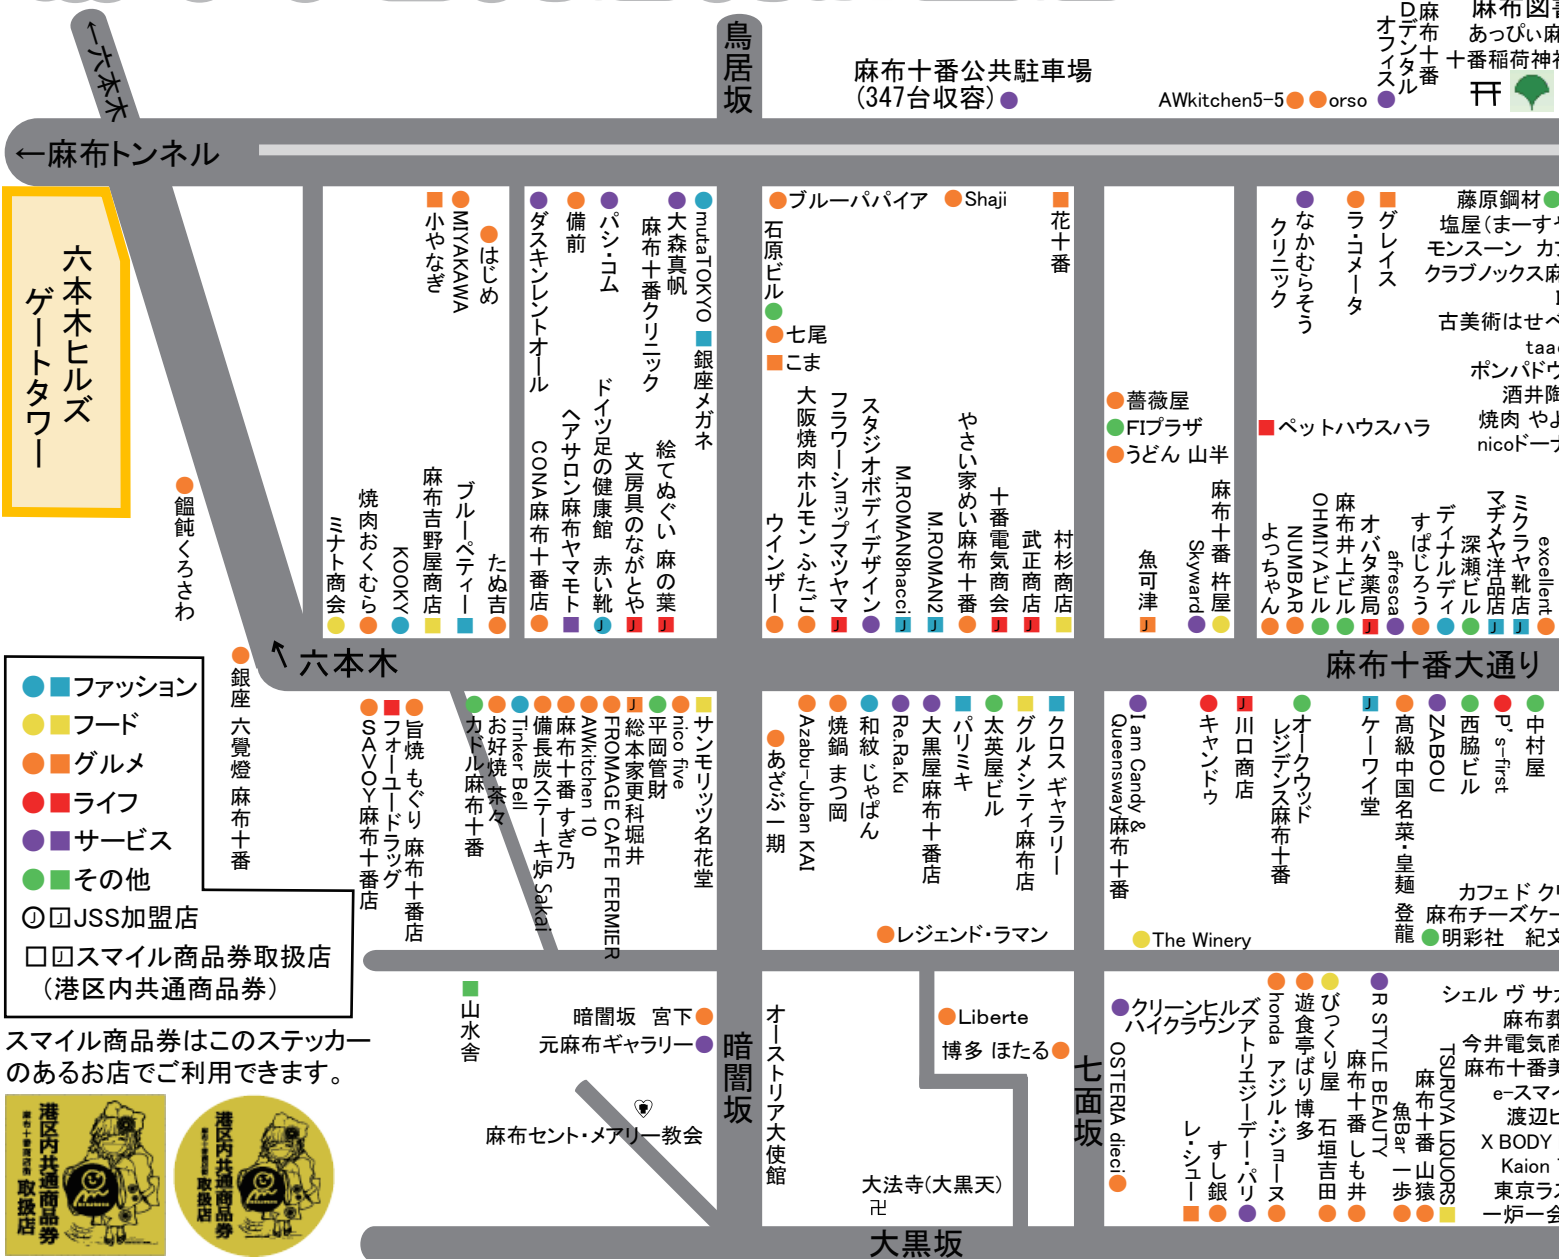

麻布十番商店街加盟店マップ

銀座六覺燈 麻布十番

- ファッション
- フード
- グルメ
- ライフ
- サービス
- その他

① JSS加盟店
□ スマイル商品券取扱店 (港区内共通商品券)

スマイル商品券はこのステッカーのあるお店でご利用できます。

麻布十番商店街のイベントスケジュール

- 9月 大黒天、麻布十番商店街節分会**
麻布十番の節分は、午後1時30分から大法寺での追儺式祈禱法要から始まり、3時頃に、麻布十番商店街の伝統行事、年男を乗せた豆まきパレードの山車がパティオ十番をスタートします。4時頃から麻布十番会館前(セブンイレブン麻布十番2丁目店前)で、福袋が当たる豆まきが始まります。
- 9月 秋祭り**
毎年9月の初旬、十番稲荷神社、麻布氷川神社と秋祭りが行われます。近隣各町内の御神輿パレードは圧巻です!! 3年に一度は大きな宮神輿も出ます!!
- 10月 10月10日は麻布十番の日セール**
“毎年十月十日は十番の日”と銘打って、この日一日かぎりの特別サービス(各店が知恵をこらしてサービスをいたします)。その年その年で色々なサービスを企画を考えて、一日楽しんでいただいております。
- 11月 西の市バザール**
毎年11月の西の日に十番稲荷神社前で実施!アットホームな雰囲気の中で行われます。一の西、二の西、年によっては三の西まであることもあります。おだんご、甘酒、ビール、コロッケ、お好み焼き、JSSスタンプの特別サービス、ゲーム、綿菓子、麻布十番商店街加盟店のワゴンセール等々。
- 12月 麻布十番“今年もありがとうセール”**
今年一年のご愛顧に感謝をこめて、12月初旬(年によっては、11月下旬)から、クリスマスの頃まで、「今年もありがとう!ほほえみセール」を開催します。
- 2月 花まつり**
3月下旬(年によっては4月初旬)から4月の花まつりまでの期間に商店街で行なっているスプリングセールです。フレッシュ・スタートのこの時期、お客様のお買い物をお得な企画で応援しています。
- 3月 春まつり**
可愛いお稚児さんが健やかな成長を祈って麻布十番大通りをパレードします。パティオ十番に作られた花御堂にはお釈迦様が奉られ、麻布仏教会の皆様と共に誕生佛に甘茶をそそぐ灌仏会の法要が行われます。
- 4月 花まつり**
可愛いお稚児さんが健やかな成長を祈って麻布十番大通りをパレードします。パティオ十番に作られた花御堂にはお釈迦様が奉られ、麻布仏教会の皆様と共に誕生佛に甘茶をそそぐ灌仏会の法要が行われます。
- 5月 納涼まつり**
今や「麻布十番」といえば「納涼まつり」といわれるほどの麻布十番で一番のビッグイベント。日本各地の特産品や食品が出品されるおらがくに自慢、夜店、人気コメディアン達による納涼寄席、お囃子(おはやし)、お子さんにも楽しんでもらえる「子どもふれあい広場」パティオ十番に設置される「ステージ10-BANG」など盛りだくさんのプログラムです。

←仙台坂
大韓民国大使館

加盟店名

発行 麻布十番商店街振興組合

〒106-0045 東京都港区麻布十番2-3-10

TEL.03-3451-5812 FAX 03-3451-5811

URL <http://www.azabujuban.or.jp>

無断複製・転載禁止

平成28年11月現在

↑溜池

麻布とさか ● 麻布永坂更科本店 ■

大江戸線「麻布十番駅」

赤羽橋 →

ENEOS富士鉱油 ● 麻布十番焼肉KINTAN

朝日新聞
十番専売所 ●

国際音響電機 ■

ためき煎餅 ●

The Tippers Arms ●

地鶏割烹 稲垣 ●

麻布十番商店街歯科 ●

永井薬局 ●

一番館 ●

山本牛職 ●

てもみん ●

麻布十番店 ●