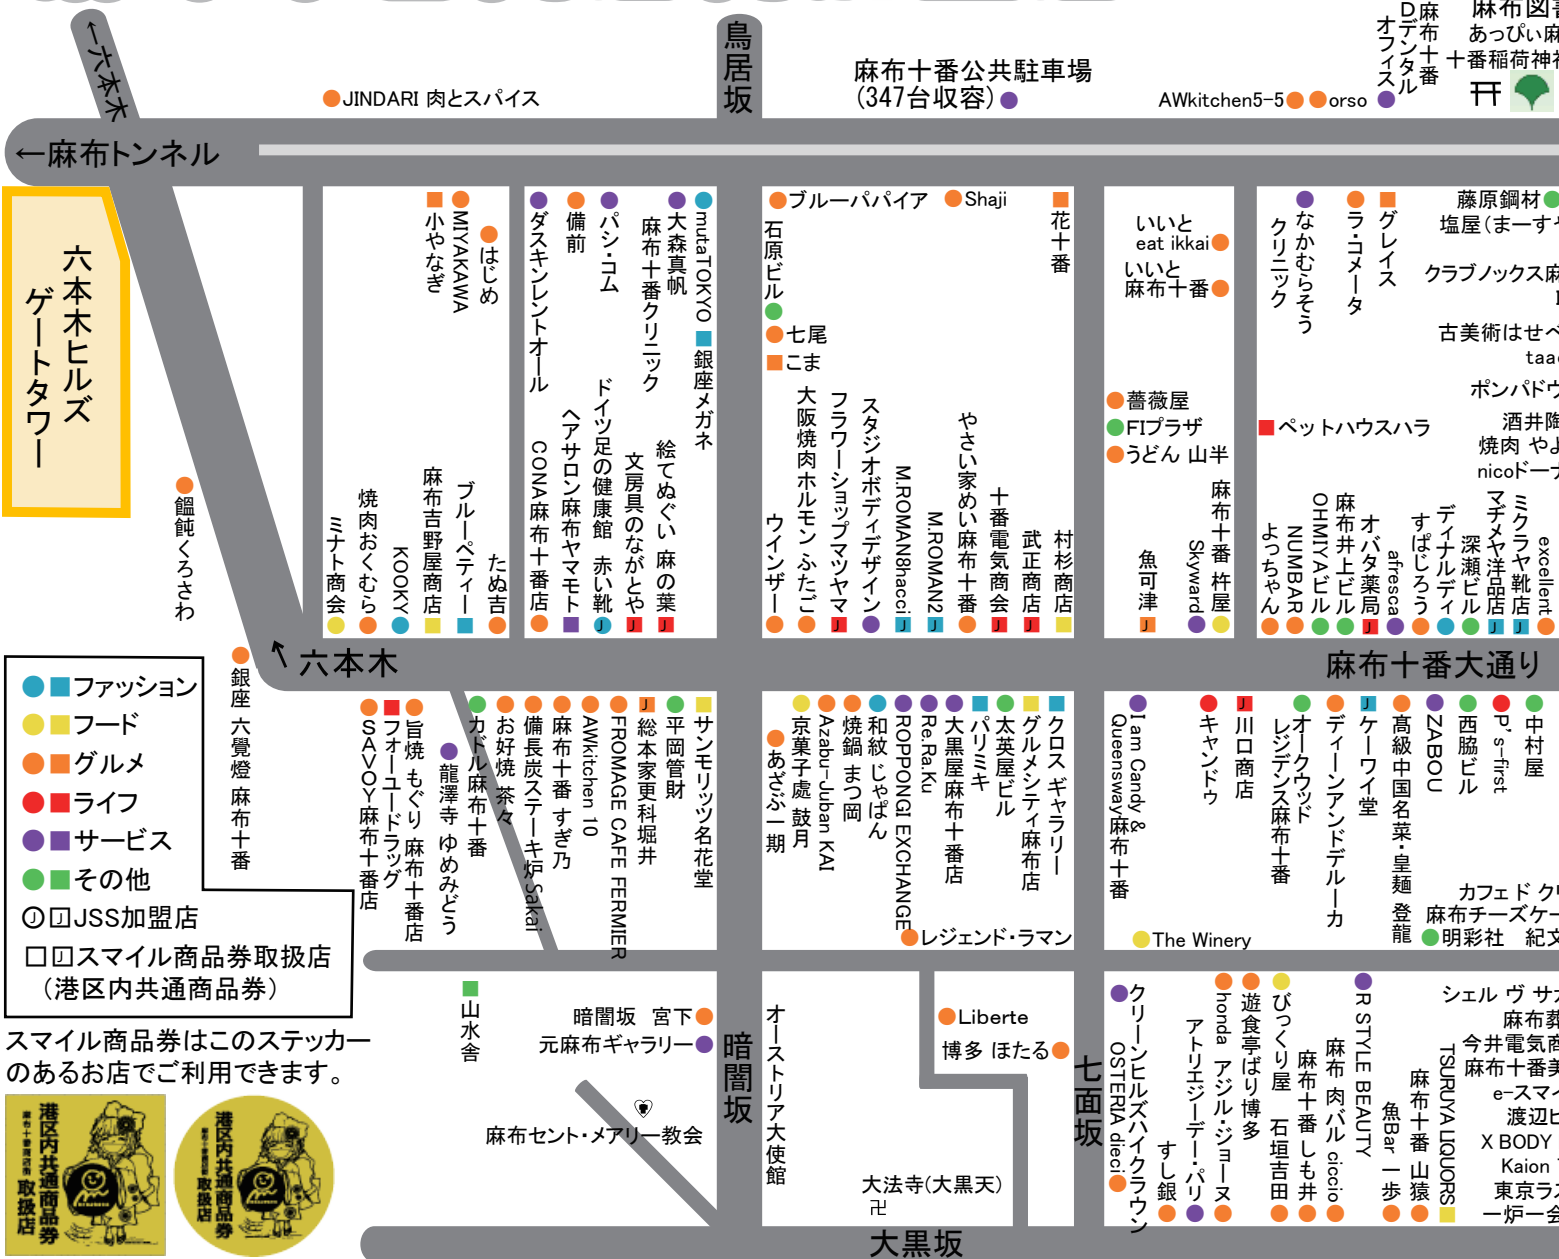

麻布十番商店街加盟店マップ

氷川神社 (江戸七氷川神社の一つ) 麻布肉バル Ciccio Grill & Pasta es

麻布十番商店街のイベントスケジュール

- 2月 大黒天、麻布十番商店街節分会**
 麻布十番の節分は、午後1時30分から大法寺での追儺式祈禱法要から始まり、3時頃に、麻布十番商店街の伝統行事、年男を乗せた豆まきパレードの山車がパティオ十番をスタートします。4時頃から麻布十番会館前(セブンイレブン麻布十番2丁目店前)で、福袋が当たる豆まきが始まります。
- 3月 麻布十番“春まつり”**
 3月下旬(年によっては4月初旬)から4月の花まつりまでの期間に商店街で行なっているスプリングセールです。フレッシュ・スタートのこの時期、お客様のお買い物をお得な企画で応援しています。
- 4月 花まつり**
 可愛いお稚児さんが健やかな成長を祈って麻布十番大通りをパレードします。パティオ十番に作られた花御堂にはお釈迦様が奉られ、麻布仏教会の皆様と共に誕生佛に甘茶をそそぐ灌仏会の法要が行われます。
- 8月 納涼まつり**
 今や「麻布十番」といえば「納涼まつり」といわれるほどの麻布十番で一番のビッグイベント。日本各地の特産品や食品が出品されるおらがくに自慢、夜店、人気コメディアン達による納涼寄席、お囃子(おはやし)、お子さんにも楽しんでもらえる「子どもふれあい広場」パティオ十番に設置される「ステージ10-BANG」など盛りだくさんのプログラムです。

- 9月 秋祭り**
 毎年9月の初旬、十番稲荷神社、麻布氷川神社と秋祭りが行われます。近隣各町内の御神輿パレードは圧巻です!! 3年に一度は大きな宮神輿も出ます!!
- 10月 10月10日は麻布十番の日セール**
 “毎年十月十日は十番の日”と銘打って、この日一日かぎりの特別サービス(各店が知恵をしばってサービスをいたします)。その年その年で色々なサービスを企画を考えて、一日楽しんでいただいております。
- 11月 西の市バザール**
 毎年11月の西の日に十番稲荷神社前で実施!アットホームな雰囲気の中で行われます。一の西、二の西、年によっては三の西まであることもあります。おだんご、甘酒、ビール、コロッケ、お好み焼き、JSSスタンプの特別サービス、ゲーム、綿菓子、麻布十番商店街加盟店のワゴンセール等々。
- 12月 麻布十番“今年もありがとうセール”**
 今年一年のご愛顧に感謝をこめて、12月初旬(年によっては、11月下旬)から、クリスマスの頃まで、「今年もありがとう!ほほえみセール」を開催します。

麻布十番 図書 あっぴい麻 十番稲荷神社

藤原鋼材 塩屋(まーす) クラブノックス麻 古美術はせべ ポンパドウ 酒井陶 焼肉 やよ nicolーナ ミクラーヤ靴店 exoient 深瀬ビル デイナルデイ すぱじろう afreca オバタ薬局 麻布井上ビル OHMYAJUL NUNBAR よじちゃん

麻布十番大通り

- 中村屋
- 西脇ビル
- ZABOU
- 高級中国名菜 皇麵登龍
- ケーワイ堂
- デイーンアンドデルーカ
- オークウッド
- レジデンス麻布十番
- 川口商店
- キャンダウン
- I am Candy & Queensway 麻布十番
- The Winery