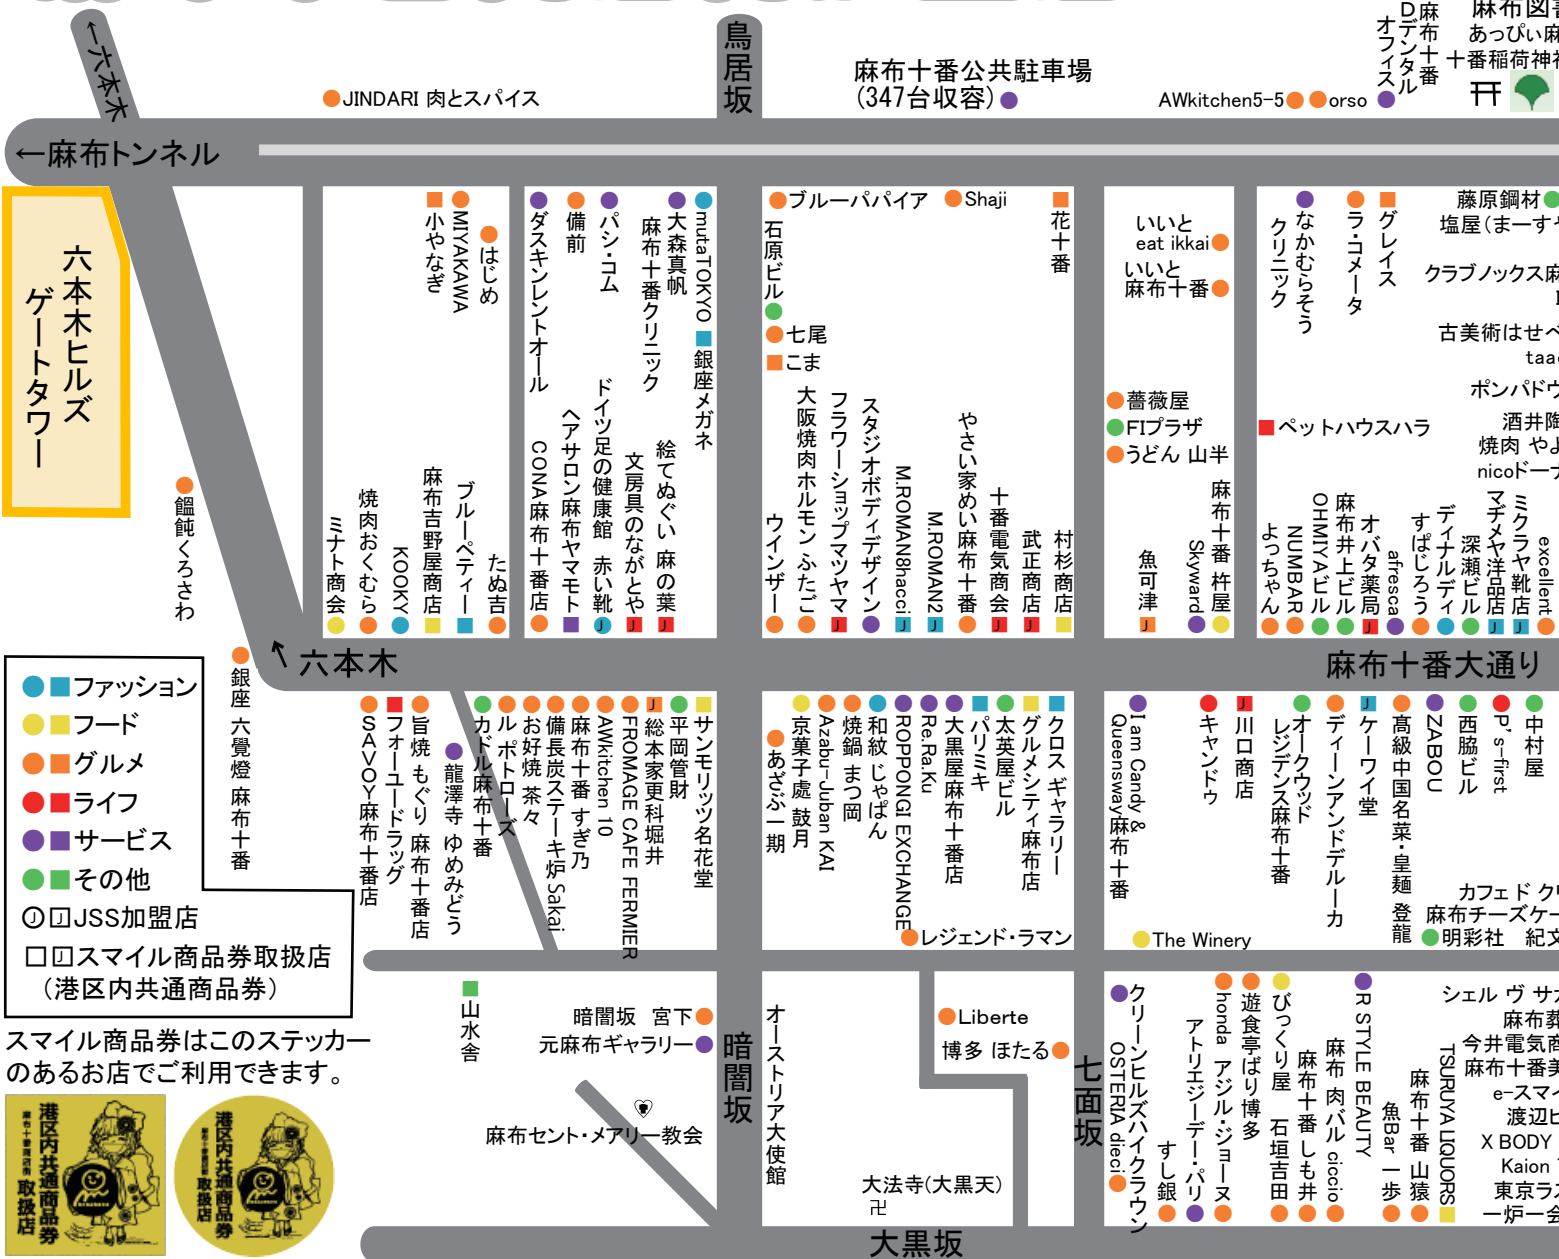

麻布十番商店街加盟店マップ

ファッション
フード
グルメ
ライフ
サービス
その他

① JSS加盟店
□ □ スマイル商品券取扱店 (港区内共通商品券)

スマイル商品券はこのステッカーのあるお店でご利用できます。

スマイル商品券取扱店
スマイル商品券取扱店

麻布十番商店街のイベントスケジュール

- 9月 大黒天、麻布十番商店街節分会**
麻布十番の節分は、午後1時30分から大法寺での追儺式祈禱法要から始まり、3時頃に、麻布十番商店街の伝統行事、年男を乗せた豆まきパレードの山車がパティオ十番をスタートします。4時頃から麻布十番会館前(セブンイレブン麻布十番2丁目店前)で、福袋が当たる豆まきが始まります。
- 3月 麻布十番“春まつり”**
3月下旬(年によっては4月初旬)から4月の花まつりまでの期間に商店街で行なっているスプリングセールです。フレッシュ・スタートのこの時期、お客様のお買い物をお得な企画で応援しています。
- 4月 花まつり**
可愛いお稚児さんが健やかな成長を祈って麻布十番大通りをパレードします。パティオ十番に作られた花御堂にはお釈迦様が奉られ、麻布仏教会の皆様と共に誕生佛に甘茶をそそぐ灌仏会の法要が行われます。
- 8月 納涼まつり**
今や「麻布十番」といえば「納涼まつり」といわれるほどの麻布十番で一番のビッグイベント。日本各地の特産品や食品が出品されるおらがくに自慢、夜店、人気コメディアン達による納涼寄席、お囃子(おはやし)、お子さんにも楽しんでもらえる「子どもふれあい広場」パティオ十番に設置される「ステージ10-BANG」など盛りだくさんのプログラムです。

- 9月 秋祭り**
毎年9月の初旬、十番稲荷神社、麻布氷川神社と秋祭りが行われます。近隣各町内の御神輿パレードは圧巻です!! 3年に一度は大きな宮神輿も出ます!!
- 10月 10月10日は麻布十番の日セール**
“毎年十月十日は十番の日”と銘打って、この日一日かぎりの特別サービス(各店が知恵をこらしてサービスをいたします)。その年その年で色々なサービスを企画を考えて、一日楽しんでいただいております。
- 11月 西の市バザール**
毎年11月の西の日に十番稲荷神社前で実施!アットホームな雰囲気の中で行われます。一の西、二の西、年によっては三の西まであることもあります。おだんご、甘酒、ビール、コロッケ、お好み焼き、JSSスタンプの特別サービス、ゲーム、綿菓子、麻布十番商店街加盟店のワゴンセール等々。
- 12月 麻布十番“今年もありがとうセール”**
今年一年のご愛顧に感謝をこめて、12月初旬(年によっては、11月下旬)から、クリスマスの頃まで、「今年もありがとう!ほほえみセール」を開催します。

パレットブランド
ローリエヤマモト ●
三六 麻布十番 遠上製作 ●
Charlie's ●
韓日 麻布十番 ●
auショップ麻布十番 ●
叙々苑キッチン麻布十番 ●
お好み焼 そ A plus ●
ギャラリー モ ほつぷしゅうくりー ●
スロースタイル薬局 Li ●
野村不動産アーバンネッ ●

ヤマノミュージックサロン麻布
丸 麻布山善福 (天然記念物大い ●
栗原智山 ●
ハリスの ●

←仙台坂
大韓民国大使館 ●