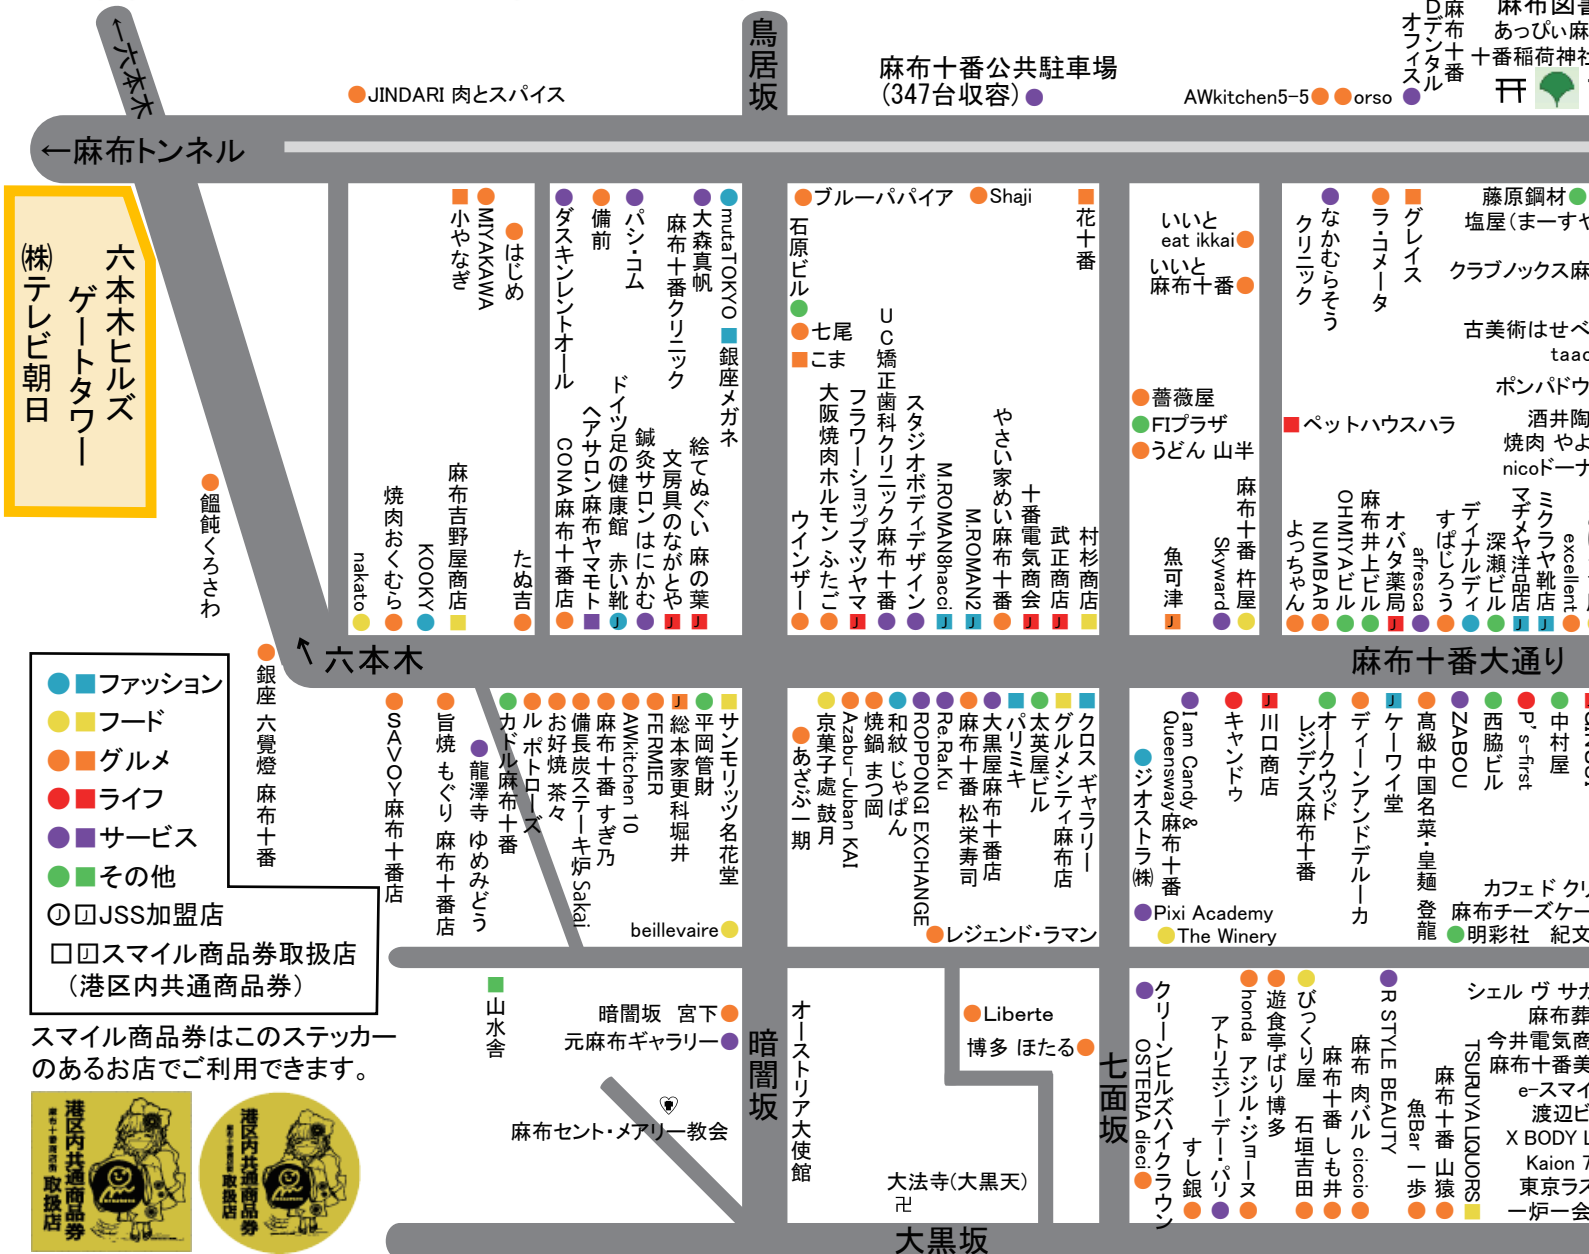

麻布十番商店街加盟店マップ

麻布十番商店街のイベントスケジュール

- 7月 大黒天、麻布十番商店街節分会**
麻布十番の節分は、午後1時30分から大法寺での追儺式祈禱法要から始まり、3時頃に、麻布十番商店街の伝統行事、年男を乗せた豆まきパレードの山車がパティオ十番をスタートします。4時頃から麻布十番会館前(セブンイレブン麻布十番2丁目店前)で、福袋が当たる豆まきが始まります。
- 3月 麻布十番“春まつり”**
3月下旬(年によっては4月初旬)から4月の花まつりまでの期間に商店街で行なっているスプリングセールです。フレッシュ・スタートのこの時期、お客様のお買い物をお得な企画で応援しています。
- 7月 花まつり**
可愛いお雛さんが健やかな成長を祈って麻布十番大通りをパレードします。パティオ十番に作られた花御堂にはお釈迦様が奉られ、麻布仏教会の皆様と共に誕生佛に甘茶をそそぐ灌仏会の法要が行われます。
- 8月 納涼まつり**
今や「麻布十番」といえば「納涼まつり」といわれるほどの麻布十番で一番のビッグイベント。日本各地の特産品や食品が出品されるおらがくに自慢、夜店、人気コメディアン達による納涼寄席、お囃子(おはやし)、お子さんにも楽しんでもらえる「こどもふれあい広場」パティオ十番に設置される「ステージ10-BANG」など盛りだくさんのプログラムです。

- 9月 秋祭り**
毎年9月の初旬、十番稲荷神社、麻布氷川神社と秋祭りが行われます。近隣各町内の御神輿パレードは圧巻です!! 3年に一度は大きな宮神輿も出ます!!
- 10月 10月10日は麻布十番の日セール**
“毎年十月十日は十番の日”と銘打って、この日一日かぎりの特別サービス(各店が知恵をこらしてサービスをいたします)。その年その年で色々なサービスを企画を考えて、一日楽しんでいただいております。
- 11月 西の市バザール**
毎年11月の西の日に十番稲荷神社前で実施!アットホームな雰囲気の中で行われます。一、二、三、年によっては三の西まであることもあります。おだんご、甘酒、ビール、コロッケ、お好み焼き、JSSスタンプの特別サービス、ゲーム、綿菓子、麻布十番商店街加盟店のワゴンセール等々。
- 12月 麻布十番“今年もありがとうセール”**
今年一年のご愛顧に感謝をこめて、12月初旬(年によっては、11月下旬)から、クリスマスの頃まで、「今年もありがとう!ほほえみセール」を開催します。

ヤマノミュージックサロン麻布

丸 賢崇寺

丸 麻布山善福 (天然記念物大いちはりの)

丸 栗原智山

丸 大韓民国大使館

丸 仙台坂

加盟店名

発行 麻布十番商店街振興組合

中国菜 老四川 飄香 ピーシーデポ

平成29年9月現在

↑溜池

Asian Cuisine A.O.C.

麻布とさか 麻布永坂更科本店

6

大江戸線「麻布十番駅」

赤羽橋→