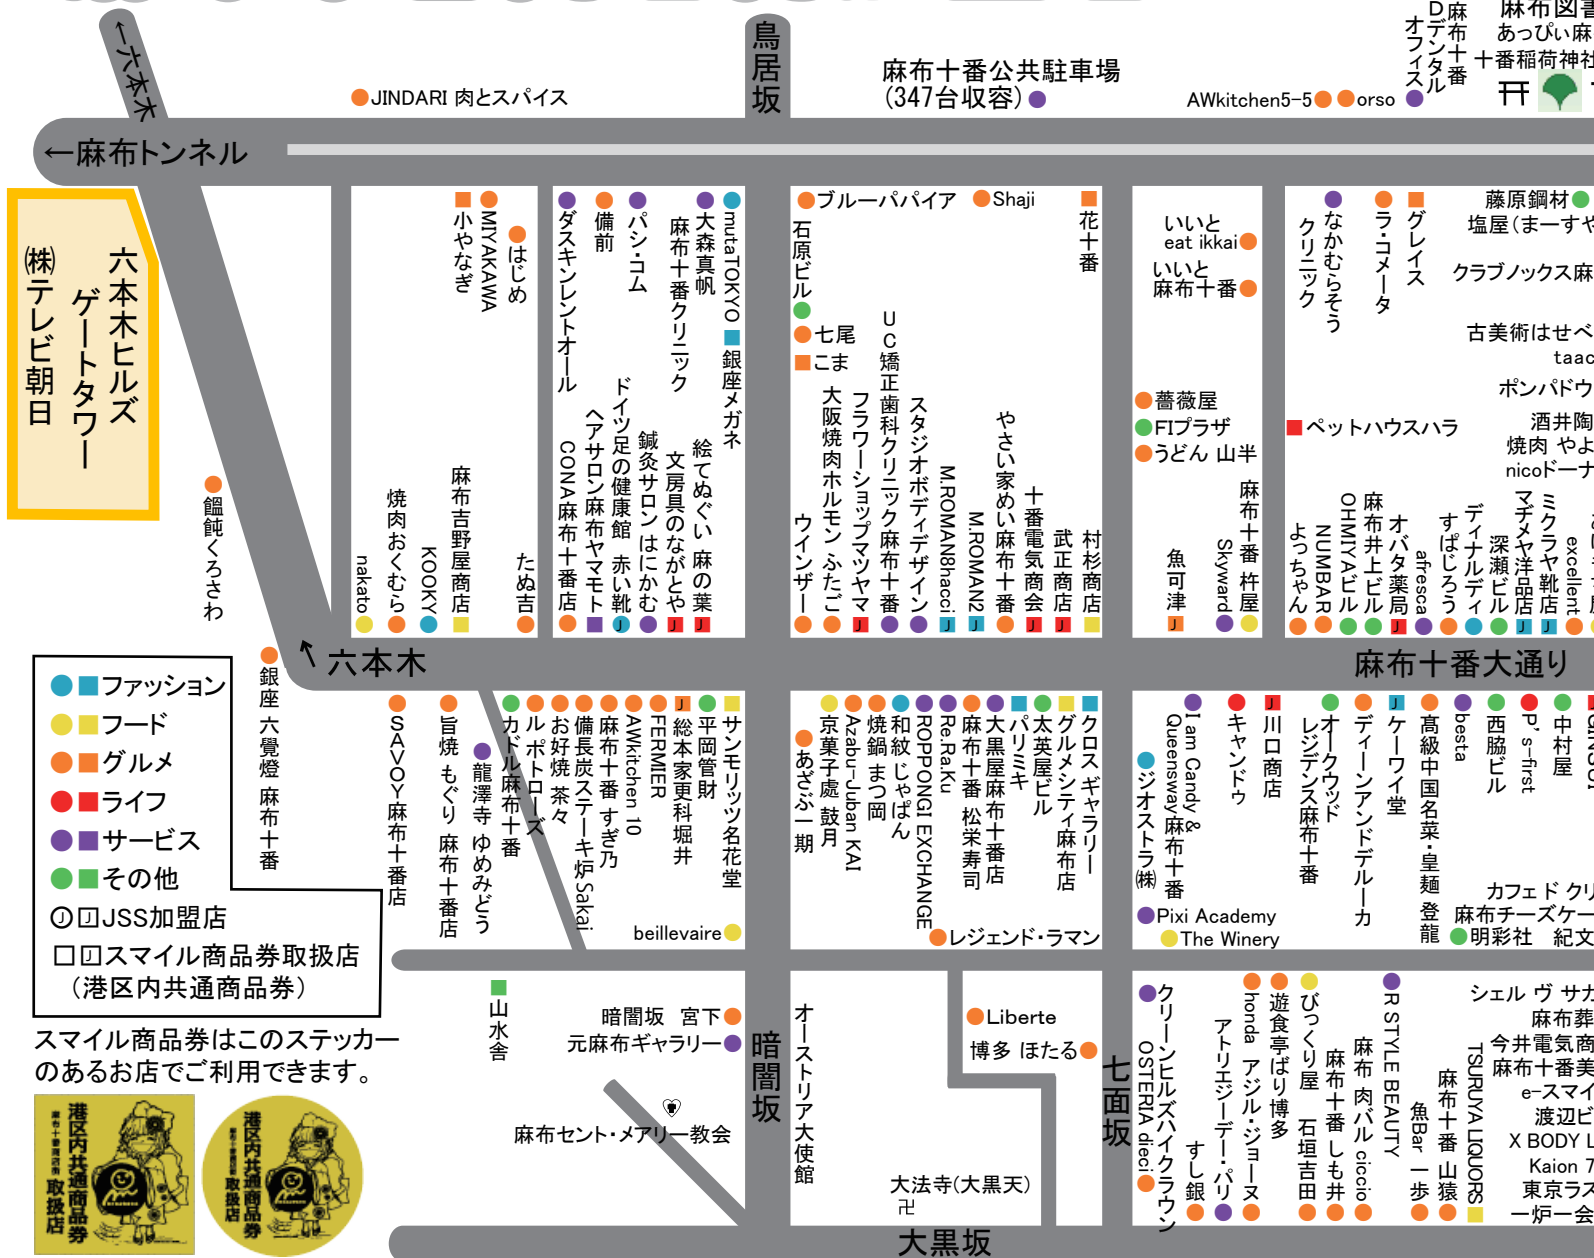

麻布十番商店街加盟店マップ

氷川神社 (江戸七氷川神社の一つ) 麻布肉バル Ciccio Grill & Pasta es

麻布十番商店街のイベントスケジュール

- 大黒天、麻布十番商店街節分会**
麻布十番の節分は、午後1時30分から大法寺での追儺式祈禱法要から始まり、3時頃に、麻布十番商店街の伝統行事、年男を乗せた豆まきパレードの山車がパティオ十番をスタートします。4時頃から麻布十番会館前(セブンイレブン麻布十番2丁目店前)で、福袋が当たる豆まきが始まります。
- 麻布十番“春まつり”**
3月下旬(年によっては4月初旬)から4月の花まつりまでの期間に商店街で行なっているスプリングセールです。フレッシュ・スタートのこの時期、お客様のお買い物をお得な企画で応援しています。
- 花まつり**
可愛なお稚児さんが健やかな成長を祈って麻布十番大通りをパレードします。パティオ十番に作られた花御堂にはお釈迦様が奉られ、麻布仏教会の皆様と共に誕生佛に甘茶をそそぐ灌仏会の法要が行われます。
- 納涼まつり**
今や「麻布十番」といえば「納涼まつり」といわれるほどの麻布十番で一番のビッグイベント。日本各地の特産品や食品が出品されるおらがくに自慢、夜店、人気コメディアン達による納涼寄席、お囃子(おはやし)、お子さんにも楽しんでもらえる「こどもふれあい広場」パティオ十番に設置される「ステージ10-BANG」など盛りだくさんのプログラムです。
- 秋祭り**
毎年9月の初旬、十番稲荷神社、麻布氷川神社と秋祭りが行われます。近隣各町内の御神輿パレードは圧巻です!! 3年に一度は大きな宮神輿も出ます!!
- 10月10日は麻布十番の日セール**
“毎年十月十日は十番の日”と銘打って、この日一日かぎりの特別サービス(各店が知恵をまわってサービスをいたします)。その年その年で色々なサービスを企画を考えて、一日楽しんでいただいております。
- 西の市パザール**
毎年11月の西の日(日)に十番稲荷神社前で実施!アットホームな雰囲気の中で行われます。一、西、二、西、年によっては三の西まであることもあります。おだんご、甘酒、ビール、コロッセ、お好み焼き、JSSスタンプの特別サービス、ゲーム、綿菓子、麻布十番商店街加盟店のワゴンセール等々。
- 麻布十番“今年もありがとうセール”**
今年一年のご愛顧に感謝をこめて、12月初旬(年によっては、11月下旬)から、クリスマスの頃まで、「今年もありがとう!ほほえみセール」を開催します。

加盟店名

発行 麻布十番商店街振興組合

〒106-0045 東京都港区麻布十番2-3-10

TEL.03-3451-5812 FAX 03-3451-5811

URL http://www.azabujuban.or.jp

無断複製・転載禁止

平成29年11月現在

↑溜池

Asian Cuisine A.O.C.

麻布とさか ● 麻布永坂更科本店 ■

6

大江戸線「麻布十番駅」

赤羽橋→

アオイスタジオ SORA ●

NOBU鍼灸治療院 ●

● 中国菜 老四川 飘香 ピーシーデポ ●