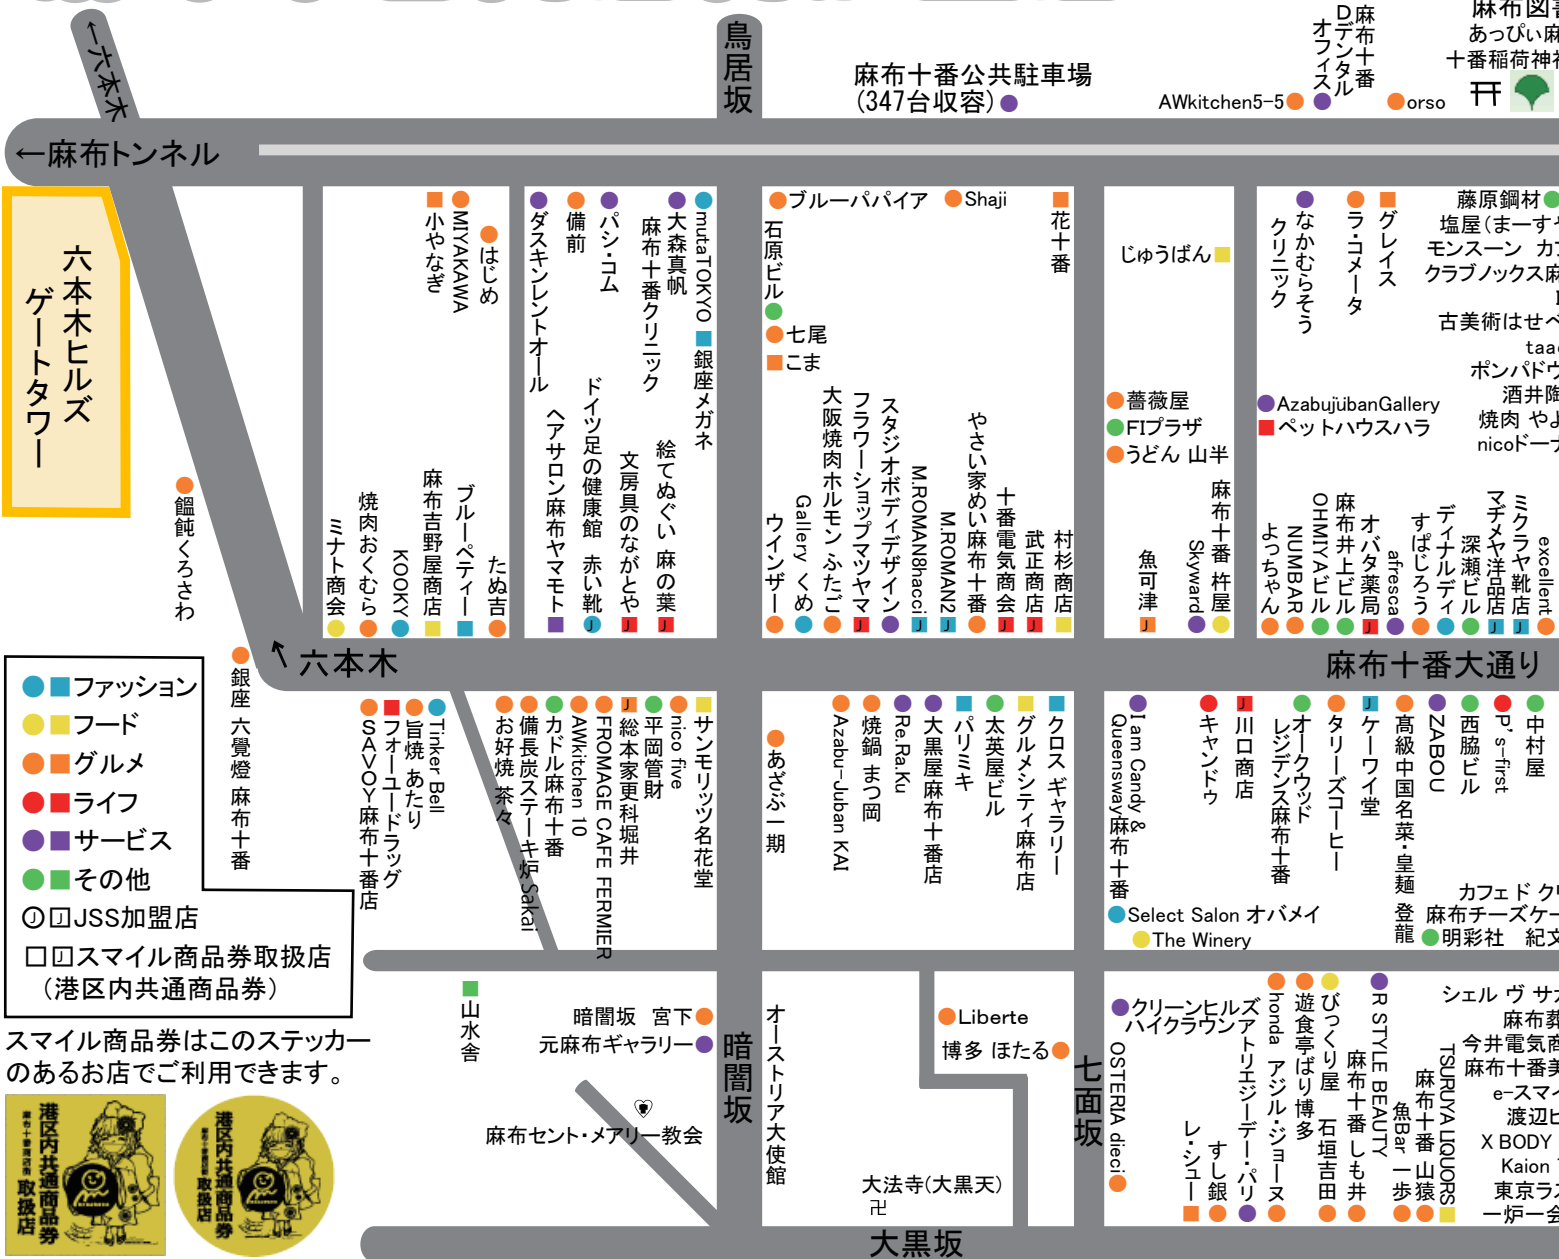

麻布十番商店街加盟店マップ

麻布十番商店街のイベントスケジュール

- 2月 大黒天、麻布十番商店街節分会**
 麻布十番の節分は、午後1時30分から大法寺での追儺式祈禱法要から始まり、3時頃に、麻布十番商店街の伝統行事、年男を乗せた豆まきパレードの山車がパティオ十番をスタートします。4時頃から麻布十番会館前(セブンイレブン麻布十番2丁目店前)で、福袋が当たる豆まきが始まります。
- 3月 麻布十番“春まつり”**
 3月下旬(年によっては4月初旬)から4月の花まつりまでの期間に商店街で行なっているスプリングセールです。フレッシュ・スタートのこの時期、お客様のお買い物をお得な企画で応援しています。
- 4月 花まつり**
 可愛いお稚児さんが健やかな成長を祈って麻布十番大通りをパレードします。パティオ十番に作られた花御堂にはお釈迦様が奉られ、麻布仏教会の皆様と共に誕生佛に甘茶をそそぐ灌仏会の法要が行われます。
- 8月 納涼まつり**
 今や「麻布十番」といえば「納涼まつり」といわれるほどの麻布十番で一番のビッグイベント。日本各地の特産品や食品が出品されるおらがくに自慢、夜店、人気コメディアン達による納涼寄席、お囃子(おはやし)、お子さんにも楽しんでもらえる「子どもふれあい広場」パティオ十番に設置される「ステージ10-BANG」など盛りだくさんのプログラムです。
- 9月 秋祭り**
 毎年9月の初旬、十番稲荷神社、麻布氷川神社と秋祭りが行われます。近隣各町内の御神輿パレードは圧巻です!! 3年に一度は大きな宮神輿も出ます!!
- 10月 10月10日は麻布十番の日セール**
 “毎年十月十日は十番の日”と銘打って、この日一日かぎりの特別サービス(各店が知恵をこらしてサービスをいたします)。その年その年で色々なサービスを企画を考えて、一日楽しんでいただいております。
- 11月 西の市バザール**
 毎年11月の西の日に十番稲荷神社前で実施!アットホームな雰囲気の中で行われます。一の西、二の西、年によっては三の西まであることもあります。おだんご、甘酒、ビール、コロッケ、お好み焼き、JSSスタンプの特別サービス、ゲーム、綿菓子、麻布十番商店街加盟店のワゴンセール等々。
- 12月 麻布十番“今年もありがとうセール”**
 今年一年のご愛顧に感謝をこめて、12月初旬(年によっては、11月下旬)から、クリスマスの頃まで、「今年もありがとう!ほほえみセール」を開催します。

↑溜池

6

麻布とさか ● 麻布永坂更科本店 ■

大江戸線「麻布十番駅」

赤羽橋→

市図書館
麻布十番
荷神社
7

SORA

おんがね

●中国菜 老四川 飘香 ピーシーデポ ●

NOBU鍼灸治療院 ●

ENEOS富士鉱油
朝日新聞 十番専売所
ためき煎餅
国際音響電機 八百千代
パズル・ダイニング・バー

焼肉トラジ 麻布十番店
三菱東京UFJ銀行
五禽堂 関根鍼灸治療院

浪花家総本店
モンロワール
M-Yクリニック 歯科
Melo Hair design
平野屋紙文具店
静屋インテリア館
The Tipplers Arms
地鶏割烹 稲垣

鉄板焼き三と十
黄牛(ファンソ)
サムロー タイレストラン
鳥草商店
洋食 EDOYA
エンタル

遊工房
フェイストーク
麻布十番矯正歯科
FAR-OUT SELECT
月光浴 GALLERY AURA
釜めしむら田
じゅうばん鍼灸整骨院

関根歯科医院
新香飯店
小林石材工業
Tomod's
THE POPEYE Personal Club
ALIVE
WINE BAR SPADE
和処 きてら
大連餃子基地DALIAN
Curves
レオニダス