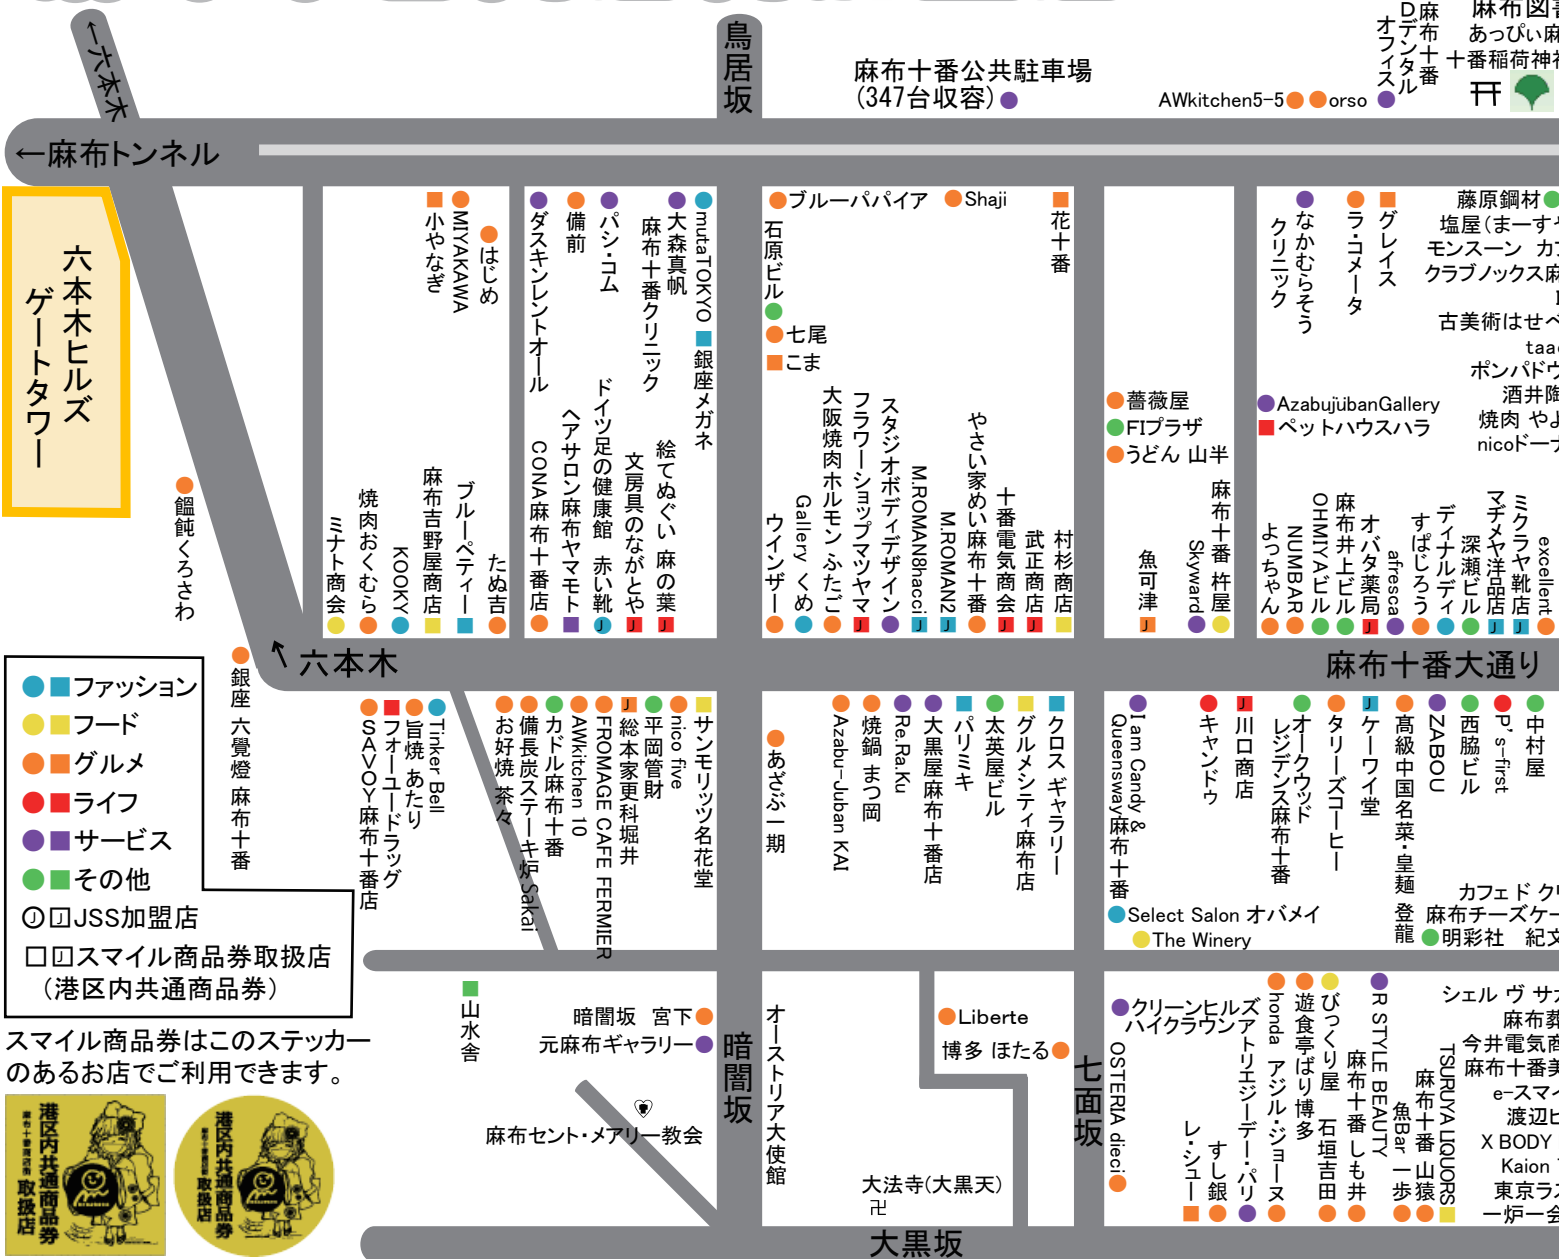

麻布十番商店街加盟店マップ

● ファッション
● フード
● グルメ
● ライフ
● サービス
● その他

① JSS加盟店
□ □ スマイル商品券取扱店 (港区内共通商品券)

麻布十番商店街のイベントスケジュール

- 2月 大黒天、麻布十番商店街節分会**
麻布十番の節分は、午後1時30分から大法寺での追儺式祈禱法要から始まり、3時頃に、麻布十番商店街の伝統行事、年男を乗せた豆まきパレードの山車がパティオ十番をスタートします。4時頃から麻布十番会館前(セブンイレブン麻布十番2丁目店前)で、福袋が当たる豆まきが始まります。
- 3月 麻布十番“春まつり”**
3月下旬(年によっては4月初旬)から4月の花まつりまでの期間に商店街で行なっているスプリングセールです。フレッシュ・スタートのこの時期、お客様のお買い物をお得な企画で応援しています。
- 4月 花まつり**
可愛いお稚児さんが健やかな成長を祈って麻布十番大通りをパレードします。パティオ十番に作られた花御堂にはお釈迦様が奉られ、麻布仏教会の皆様と共に誕生佛に甘茶をそそぐ灌仏会の法要が行われます。
- 8月 納涼まつり**
今や「麻布十番」といえば「納涼まつり」といわれるほどの麻布十番で一番のビッグイベント。日本各地の特産品や食品が出品されるおらがくに自慢、夜店、人気コメディアン達による納涼寄席、お囃子(おはやし)、お子さんにも楽しんでもらえる「子どもふれあい広場」パティオ十番に設置される「ステージ10-BANG」など盛りだくさんのプログラムです。

- 9月 秋祭り**
毎年9月の初旬、十番稲荷神社、麻布氷川神社と秋祭りが行われます。近隣各町内の御神輿パレードは圧巻です!! 3年に一度は大きな宮神輿も出ます!!
- 10月10日は麻布十番の日セール**
“毎年十月十日は十番の日”と銘打って、この日一日かぎりの特別サービス(各店が知恵をしばってサービスをいたします)。その年その年で色々なサービスを企画を考えて、一日楽しんでいただいております。
- 11月 西の市バザール**
毎年11月の西の日に十番稲荷神社前で実施!アットホームな雰囲気の中で行われます。一の西、二の西、年によっては三の西まであることもあります。おだんご、甘酒、ビール、コロッケ、お好み焼き、JSSスタンプの特別サービス、ゲーム、綿菓子、麻布十番商店街加盟店のワゴンセール等々。
- 12月 麻布十番“今年もありがとうセール”**
今年一年のご愛顧に感謝をこめて、12月初旬(年によっては、11月下旬)から、クリスマスの頃まで、「今年もありがとう!ほほえみセール」を開催します。

の橋

南北線「麻布十番駅」

Asahi 麻布十番店
さわやか信用金庫

○

アーケ

2

川反田
品五目
↓

二の橋

雑式通り

(赤し靴の女の子)

トプラザ ●
ヤマト ●
LUCE ●
上製作所 ●
lie's Bar ●
韓日館 ●
麻布春秋 ●

麻布十番 ●
布十番店 ●
焼 その ●
A plus S ●
ー モナ ●
局 Liko ●
バンネット ●

山善福寺 ●
大いちょう ●
リスの碑 ●

ENEOS富士鉱油 ●
朝日新聞 十番専売所 ●
国際音響電機 八百千代 ●
パズル・ダイニング・バー ●

浪花家総本店 ●
モンロワール ●
M-Yクリニック歯科 ●
Melo Hair design ●
平野屋紙文具店 ●
静屋インテリア館 ●
The Tipplers Arms ●
地鶏割烹 稲垣 ●
日本経済新聞 麻布十番専売所 ●
三幸園 ●
布屋太兵衛 永坂更科 総本家 ●
てもみん 麻布十番店 ●
山本牛職 麻布十番店 ●