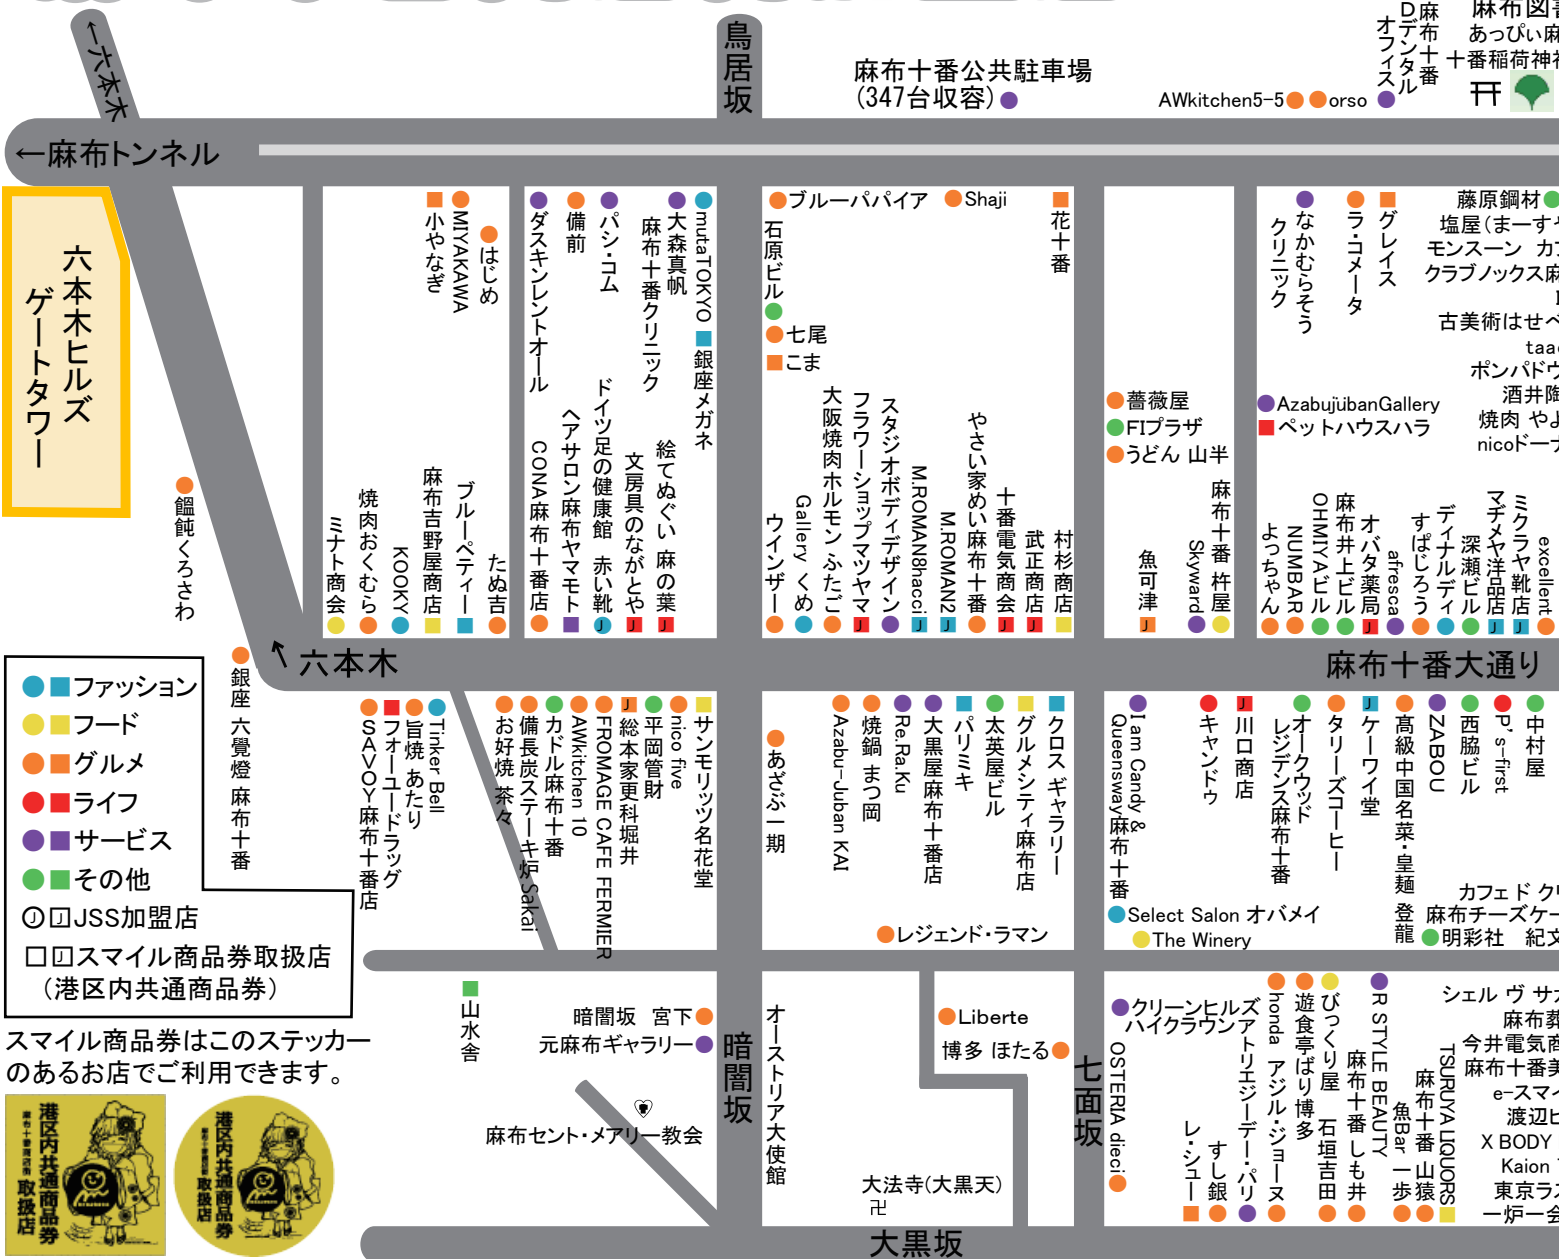

# 麻布十番商店街加盟店マップ

● ファッション  
● フード  
● グルメ  
● ライフ  
● サービス  
● その他

① JSS加盟店  
□ □ スマイル商品券取扱店 (港区内共通商品券)

スマイル商品券はこのステッカーのあるお店でご利用できます。

## 氷川神社 (江戸七氷川神社の一つ) Grill & Pasta es azabu-juban ●

### 麻布十番商店街のイベントスケジュール

- 2月 大黒天、麻布十番商店街節分会**  
麻布十番の節分は、午後1時30分から大法寺での追儺式祈禱法要から始まり、3時頃に、麻布十番商店街の伝統行事、年男を乗せた豆まきパレードの山車がパティオ十番をスタートします。4時頃から麻布十番会館前(セブンイレブン麻布十番2丁目店前)で、福袋が当たる豆まきが始まります。
- 3月 麻布十番“春まつり”**  
3月下旬(年によっては4月初旬)から4月の花まつりまでの期間に商店街で行なっているスプリングセールです。フレッシュ・スタートのこの時期、お客様のお買い物をお得な企画で応援しています。
- 4月 花まつり**  
可愛いお稚児さんが健やかな成長を祈って麻布十番大通りをパレードします。パティオ十番に作られた花御堂にはお釈迦様が奉られ、麻布仏教会の皆様と共に誕生佛に甘茶をそそぐ灌仏会の法要が行われます。
- 8月 納涼まつり**  
今や「麻布十番」といえば「納涼まつり」といわれるほどの麻布十番で一番のビッグイベント。日本各地の特産品や食品が出品されるおらがくに自慢、夜店、人気コメディアン達による納涼寄席、お囃子(おはやし)、お子さんにも楽しんでもらえる「子どもふれあい広場」パティオ十番に設置される「ステージ10-BANG」など盛りだくさんのプログラムです。

- 9月 秋祭り**  
毎年9月の初旬、十番稲荷神社、麻布氷川神社と秋祭りが行われます。近隣各町内の御神輿パレードは圧巻です!! 3年に一度は大きな宮神輿も出ます!!
- 10月10日は麻布十番の日セール**  
“毎年十月十日は十番の日”と銘打って、この日一日かぎりの特別サービス(各店が知恵をこらしてサービスをいたします)。その年その年で色々なサービスを企画を考えて、一日楽しんでいただいております。
- 11月 西の市バザール**  
毎年11月の西の日に十番稲荷神社前で実施!アットホームな雰囲気の中で行われます。一の西、二の西、年によっては三の西まであることもあります。おだんご、甘酒、ビール、コロケ、お好み焼き、JSSスタンプの特別サービス、ゲーム、綿菓子、麻布十番商店街加盟店のワゴンセール等々。
- 12月 麻布十番“今年もありがとうセール”**  
今年一年のご愛顧に感謝をこめて、12月初旬(年によっては、11月下旬)から、クリスマスの頃まで、「今年もありがとう!ほほえみセール」を開催します。