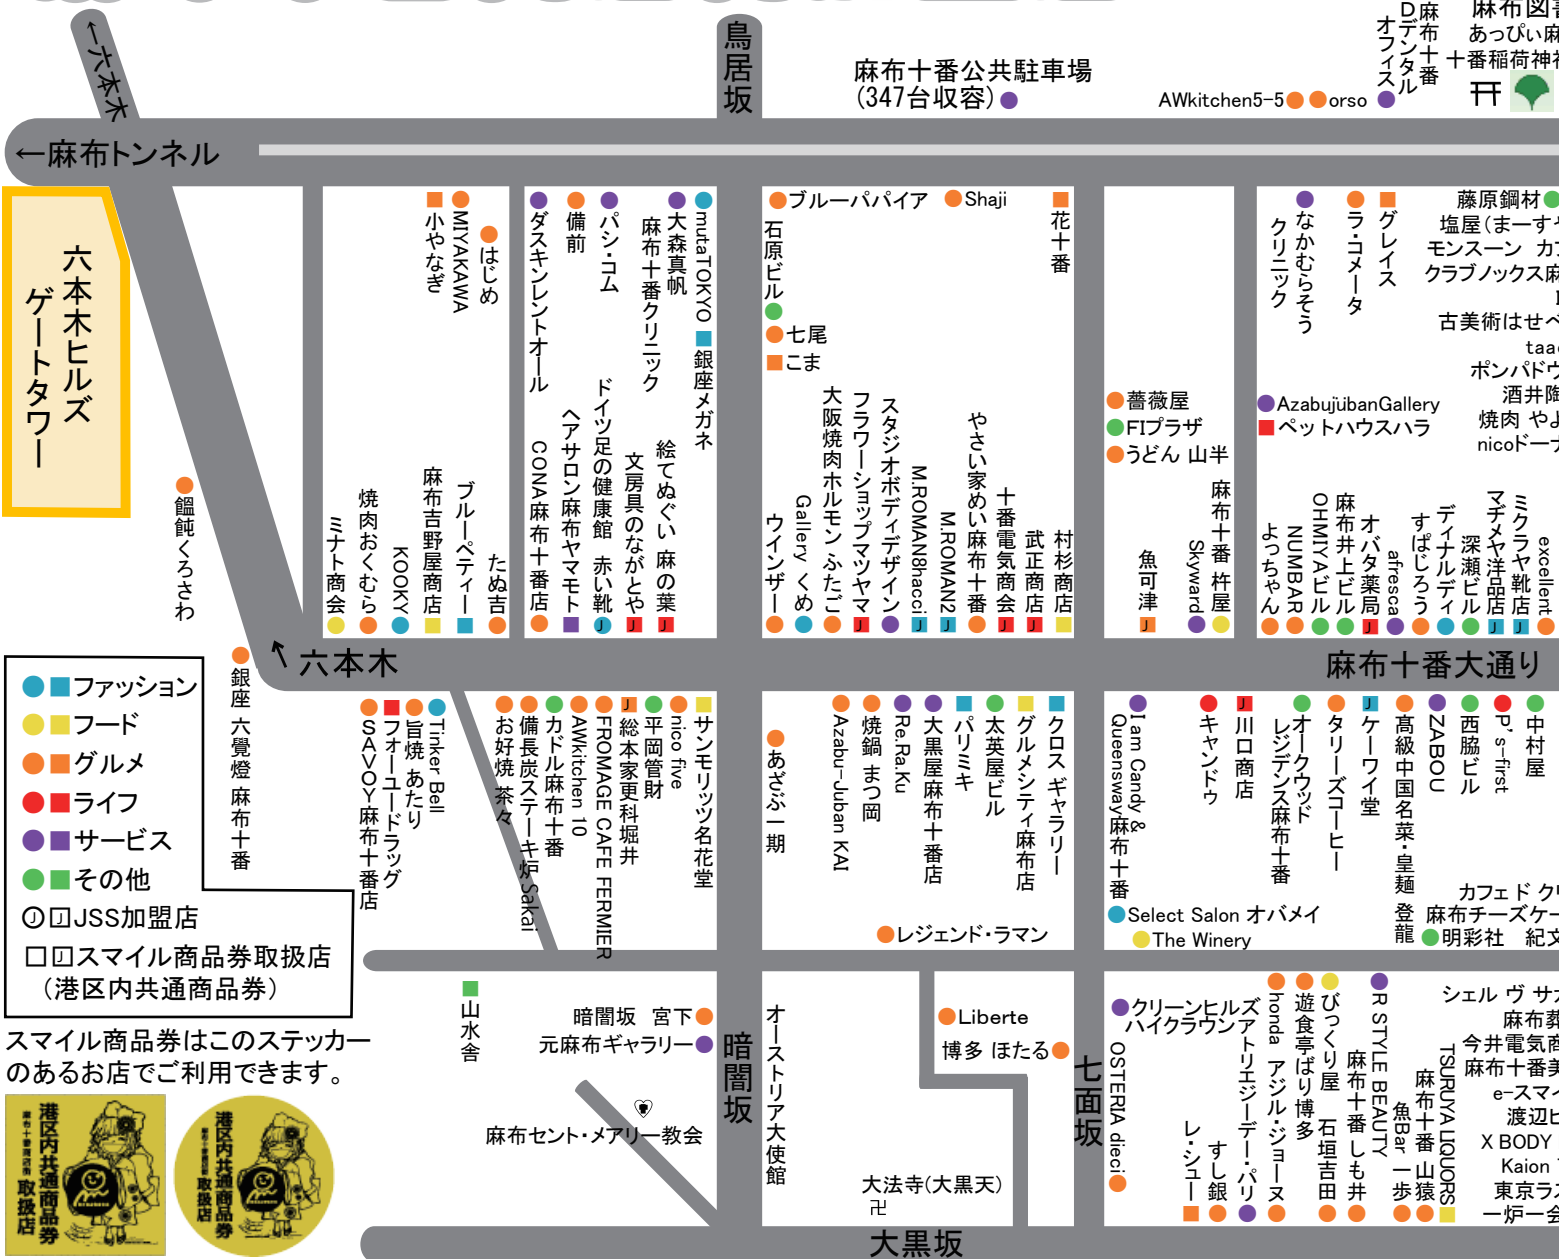

# 麻布十番商店街加盟店マップ

## 麻布十番商店街のイベントスケジュール

- 2月 大黒天、麻布十番商店街節分会**  
 麻布十番の節分は、午後1時30分から大法寺での追儺式祈禱法要から始まり、3時頃に、麻布十番商店街の伝統行事、年男を乗せた豆まきパレードの山車がパティオ十番をスタートします。4時頃から麻布十番会館前(セブンイレブン麻布十番2丁目店前)で、福袋が当たる豆まきが始まります。
- 3月 麻布十番“春まつり”**  
 3月下旬(年によっては4月初旬)から4月の花まつりまでの期間に商店街で行なっているスプリングセールです。フレッシュ・スタートのこの時期、お客様のお買い物をお得な企画で応援しています。
- 4月 花まつり**  
 可愛いお稚児さんが健やかな成長を祈って麻布十番大通りをパレードします。パティオ十番に作られた花御堂にはお釈迦様が奉られ、麻布仏教会の皆様と共に誕生佛に甘茶をそそぐ灌仏会の法要が行われます。
- 8月 納涼まつり**  
 今や「麻布十番」といえば「納涼まつり」といわれるほどの麻布十番で一番のビッグイベント。日本各地の特産品や食品が出品されるおらがくに自慢、夜店、人気コメディアン達による納涼寄席、お囃子(おはやし)、お子さんにも楽しんでもらえる「子どもふれあい広場」パティオ十番に設置される「ステージ10-BANG」など盛りだくさんのプログラムです。
- 9月 秋祭り**  
 毎年9月の初旬、十番稲荷神社、麻布氷川神社と秋祭りが行われます。近隣各町内の御神輿パレードは圧巻です!! 3年に一度は大きな宮神輿も出ます!!
- 10月 10月10日は麻布十番の日セール**  
 “毎年十月十日は十番の日”と銘打って、この日一日かぎりの特別サービス(各店が知恵をこらしてサービスをいたします)。その年その年で色々なサービスを企画を考えて、一日楽しんでいただいております。
- 11月 西の市バザール**  
 毎年11月の西の日に十番稲荷神社前で実施!アットホームな雰囲気の中で行われます。一の西、二の西、年によっては三の西まであることもあります。おだんご、甘酒、ビール、コロッケ、お好み焼き、JSSスタンプの特別サービス、ゲーム、綿菓子、麻布十番商店街加盟店のワゴンセール等々。
- 12月 麻布十番“今年もありがとうセール”**  
 今年一年のご愛顧に感謝をこめて、12月初旬(年によっては、11月下旬)から、クリスマスの頃まで、「今年もありがとう!ほほえみセール」を開催します。

↑ 溜池

6

大江戸線「麻布十番駅」

赤羽橋→

市図書館  
びい麻布  
荷神社  
7

SORA

おんがね  
十番

中国菜 老四川 飘香 ピーシーデポ

麻布 香雅堂  
ポワンタージュ  
麻布 宮川

関根歯科医院  
新香飯店  
小林石材工業  
Tomod's

麻布 山路  
麻布 シティデンタル  
クリニック

Curves  
レオニダス

松玄 麻布十番  
MONARCH TOKYO

山善福寺  
大(いちろう)  
リスの碑

二の橋

3 一の橋  
交