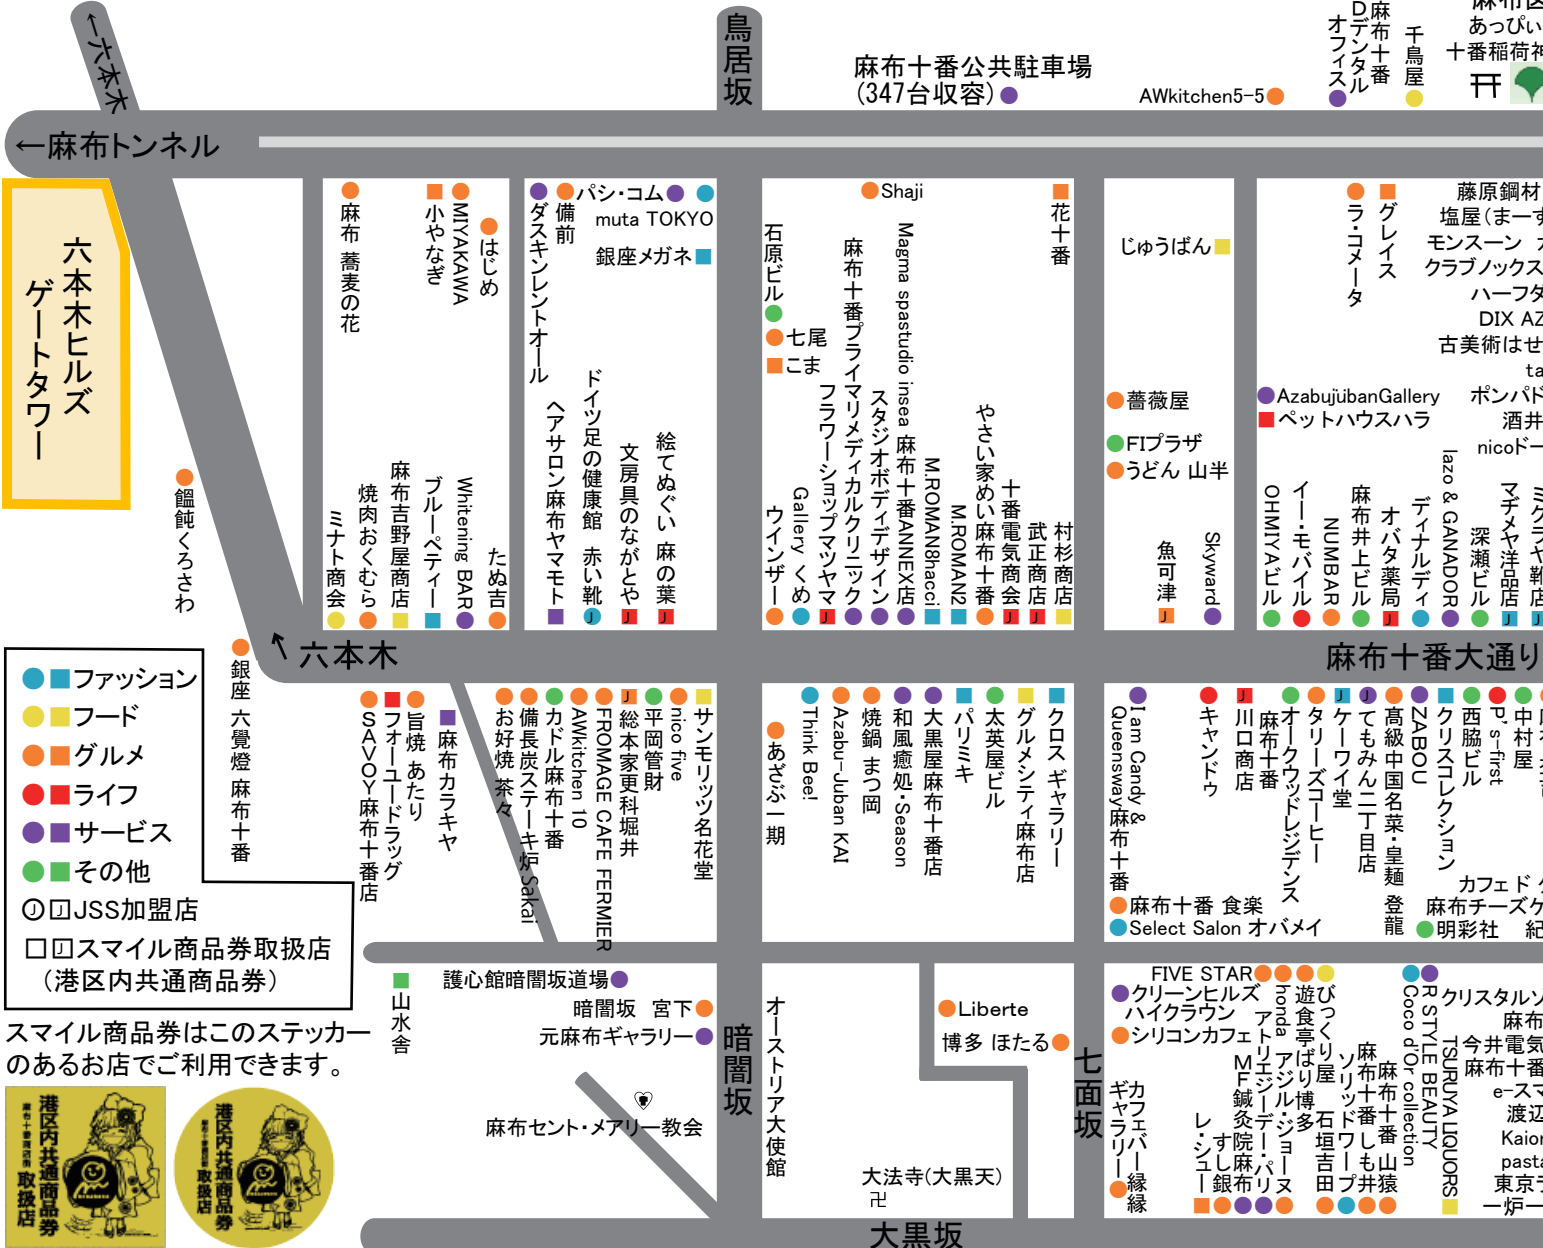

# 麻布十番商店街加盟店マップ

## 麻布十番商店街のイベントスケジュール

- 2月 大黒天、十番商店街節分会**  
大黒天で豆まきのあと、十番のお隣り連を乗せた山車が商店街をパレード。その後、商組前で福袋が当たる幸運の豆まき大会を行います。
- 3月 麻布十番“春まつり”**  
期間中、お買い上げの金額に合わせて、スクラッチくじをプレゼント!! その場で買い物券又は現金が当たります!!
- 4月 花まつり**  
可愛いお雛さんが健やかな成長を祈って十番通りをパレードします。パティオ十番に作られた花御堂にはお釈迦様が奉られ、麻布仏教会の皆さまと共に誕生佛に甘茶をそそぐ灌仏の法要が行われます。
- 6月 麻布十番“夏セール”**  
麻布十番商店街お中元セール!!期間中はスクラッチくじの抽選会その他...真夏のお買い得商品が盛りだくさんです!!
- 8月 納涼まつり**  
毎年第3(又は第4)金、土、日曜の3日間、夕方より500店以上の夜店がたちならび、寄席、盆踊りなど、お客様が参加して楽しめる多彩催しがいっぱい。特に、世界各国の大使館協賛による国際バザールは当商店街ならではのユニークな企画と好評です。

- 9月 秋祭り**  
9月中旬の日曜日に各町会のお神輿が集まり、パレードが行われます。子供の山車も大賑わいです。
- 10月 10月10日は麻布十番の日セール**
- 11月 西の市バザール**  
十番稲荷で毎年行われています。熊手で商売繁盛。
- 12月 麻布十番“今年もありがとうセール”**  
抽選券付きのセールです。期間中、麻布十番のみの市、チャリティ餅つき大会、Jスタンプの・のし餅交換会などが行われます。
- 大晦日 除夜の鐘と初詣**  
麻布山善福寺、賢崇寺で除夜の鐘をつきませんか。賢崇寺では甘酒や燗酒の接待もありますよ。十番稲荷神社では初詣。
- 毎月第一土曜日/パティオ広場に「のみの市」開催**