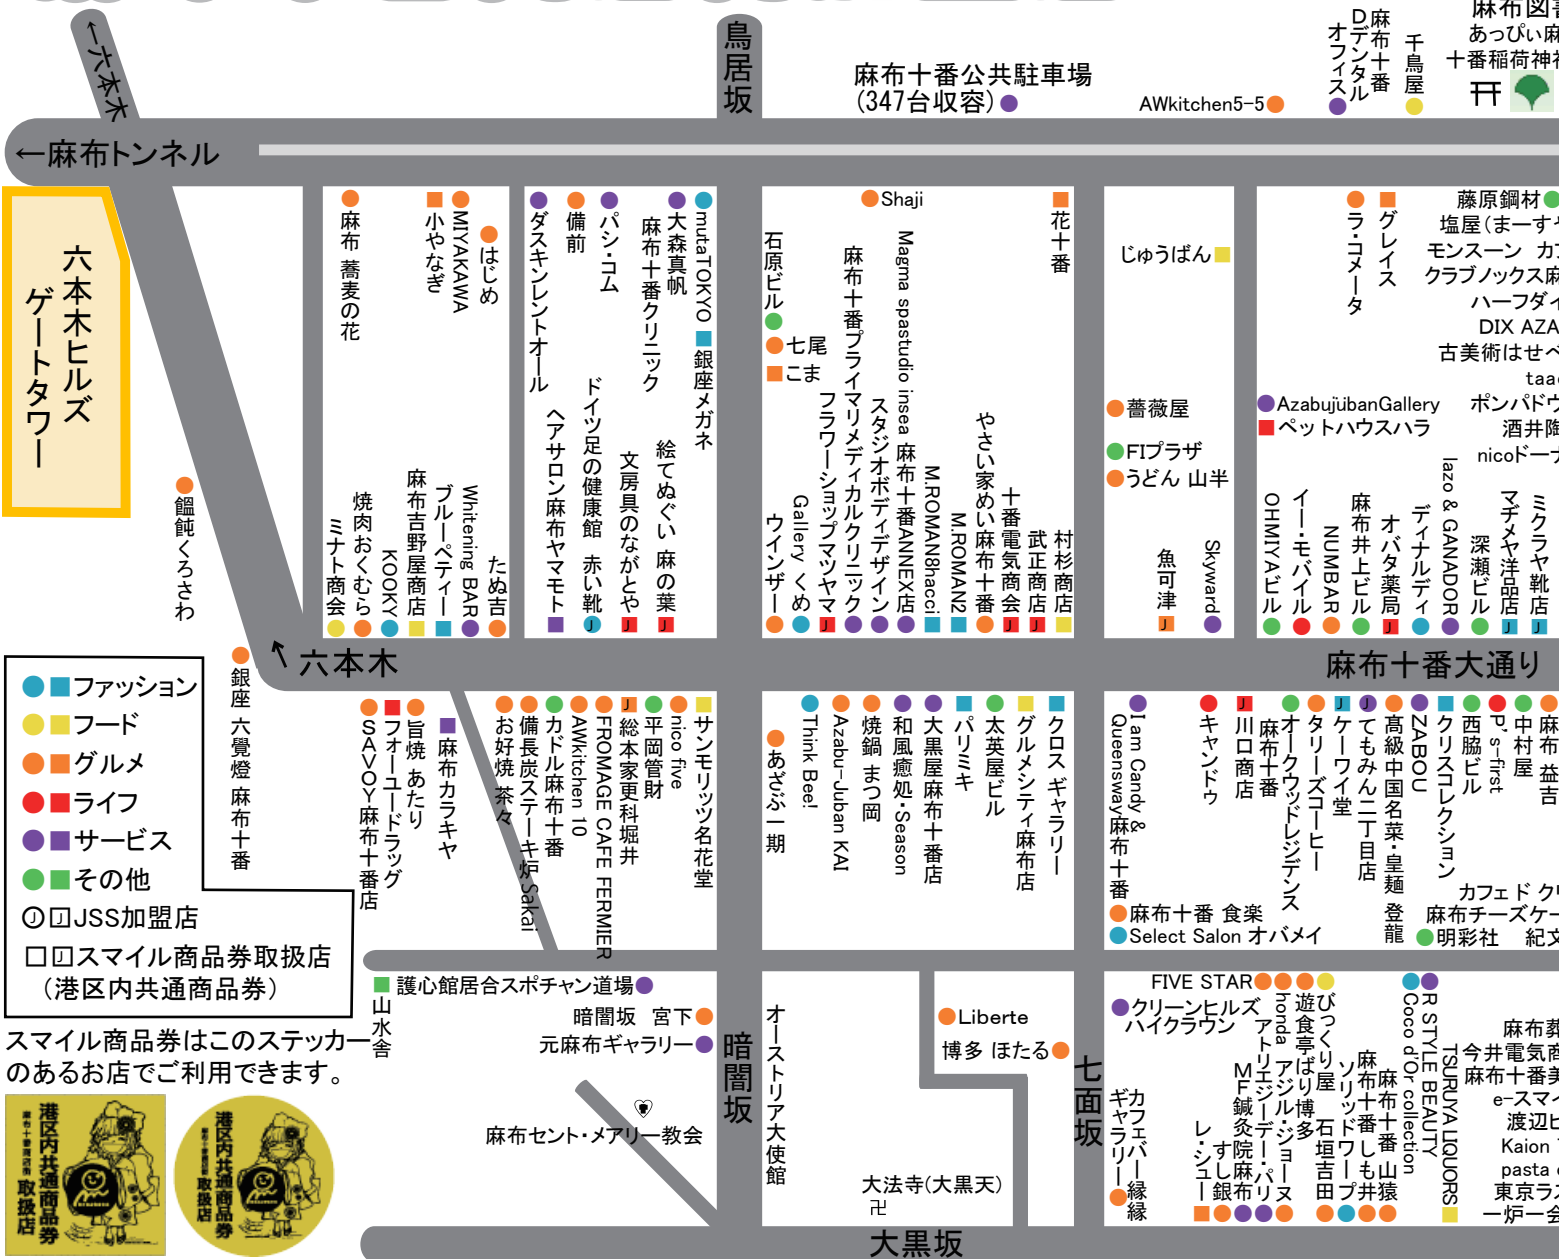

麻布十番商店街加盟店マップ

● ファッション
● フード
● グルメ
● ライフ
● サービス
● その他

① ㊦ JSS加盟店
□ ㊦ スマイル商品券取扱店 (港区内共通商品券)

スマイル商品券はこのステッカーのあるお店でご利用できます。

麻布十番商店街のイベントスケジュール

- 2月 大黒天、麻布十番商店街節分会**
 麻布十番の節分は、午後1時30分から大法寺での追儺式祈禱法要から始まり、3時頃に、麻布十番商店街の伝統行事、年男を乗せた豆まきパレードの山車がパティオ十番をスタートします。4時頃から麻布十番会館前(セブンイレブン麻布十番2丁目店前)で、福袋が当たる豆まきが始まります。
- 3月 麻布十番“春まつり”**
 3月下旬(年によっては4月初旬)から4月の花まつりまでの期間に商店街で行なっているスプリングセールです。フレッシュ・スタートのこの時期、お客様のお買い物をお得な企画で応援しています。
- 4月 花まつり**
 可愛いお稚児さんが健やかな成長を祈って麻布十番大通りをパレードします。パティオ十番に作られた花御堂にはお釈迦様が奉られ、麻布仏教会の皆様と共に誕生佛に甘茶をそそぐ灌仏会の法要が行われます。
- 8月 納涼まつり**
 今や「麻布十番」といえば「納涼まつり」といわれるほどの麻布十番で一番のビッグイベント。日本各地の特産品や食品が出品されるおらがくに自慢、夜店、人気コメディアン達による納涼寄席、お囃子(おはやし)、お子さんにも楽しんでもらえる「子どもふれあい広場」パティオ十番に設置される「ステージ10-BANG」など盛りだくさんのプログラムです。
- 9月 秋祭り**
 毎年9月の初旬、十番稲荷神社、麻布氷川神社と秋祭りが行われます。近隣各町内の御神輿パレードは圧巻です!! 3年に一度は大きな宮神輿も出ます!!
- 10月 10月10日は麻布十番の日セール**
 “毎年十月十日は十番の日”と銘打って、この日一日かぎりの特別サービス(各店が知恵をしばってサービスをいたします)。その年その年で色々なサービスを企画を考えて、一日楽しんでいただいております。
- 11月 西の市バザール**
 毎年11月の西の日に十番稲荷神社前で実施!アットホームな雰囲気の中で行われます。一の西、二の西、年によっては三の西まであることもあります。おだんご、甘酒、ビール、コロッケ、お好み焼き、JSSスタンプの特別サービス、ゲーム、綿菓子、麻布十番商店街加盟店のワゴンセール等々。
- 11月 麻布十番“今年もありがとうセール”**
 今年一年のご愛顧に感謝をこめて、12月初旬(年によっては、11月下旬)から、クリスマスの頃まで、「今年もありがとう!ほほえみセール」を開催します。

二子ガク 麻布十番センター

- auショップ麻布十番
- 叙々苑キッチン麻布十番
- お好み焼 そ
- A plus
- ギャラリー モ
- MAVIE PI
- スロースタイル薬局 Li
- 野村不動産アーバンネッ
- mim(ミム)
- 卍 麻布山善福 (天然記念物大い
- 栗原智山
- ハリスの
- ←仙台坂
- 大韓民国大使館

加盟店名

発行 麻布十番商店街振興組合

〒106-0045 東京都港区麻布十番2-3-10

ためき煎餅

パズル・ダイニング・バー

● 焼肉トラジ 麻布十番店

三菱東京
UFJ銀行

5

五禽堂 関根鍼灸治療院

浪花家総本店

モンロワール

M-Yクリニック 歯科

Meloa Hair design

平野屋紙文具店

豆源

麻布十番商店街
振興組合事務所

日本経済新聞
麻布十番専売所

三幸園

布屋太兵衛
永坂更科
総本家