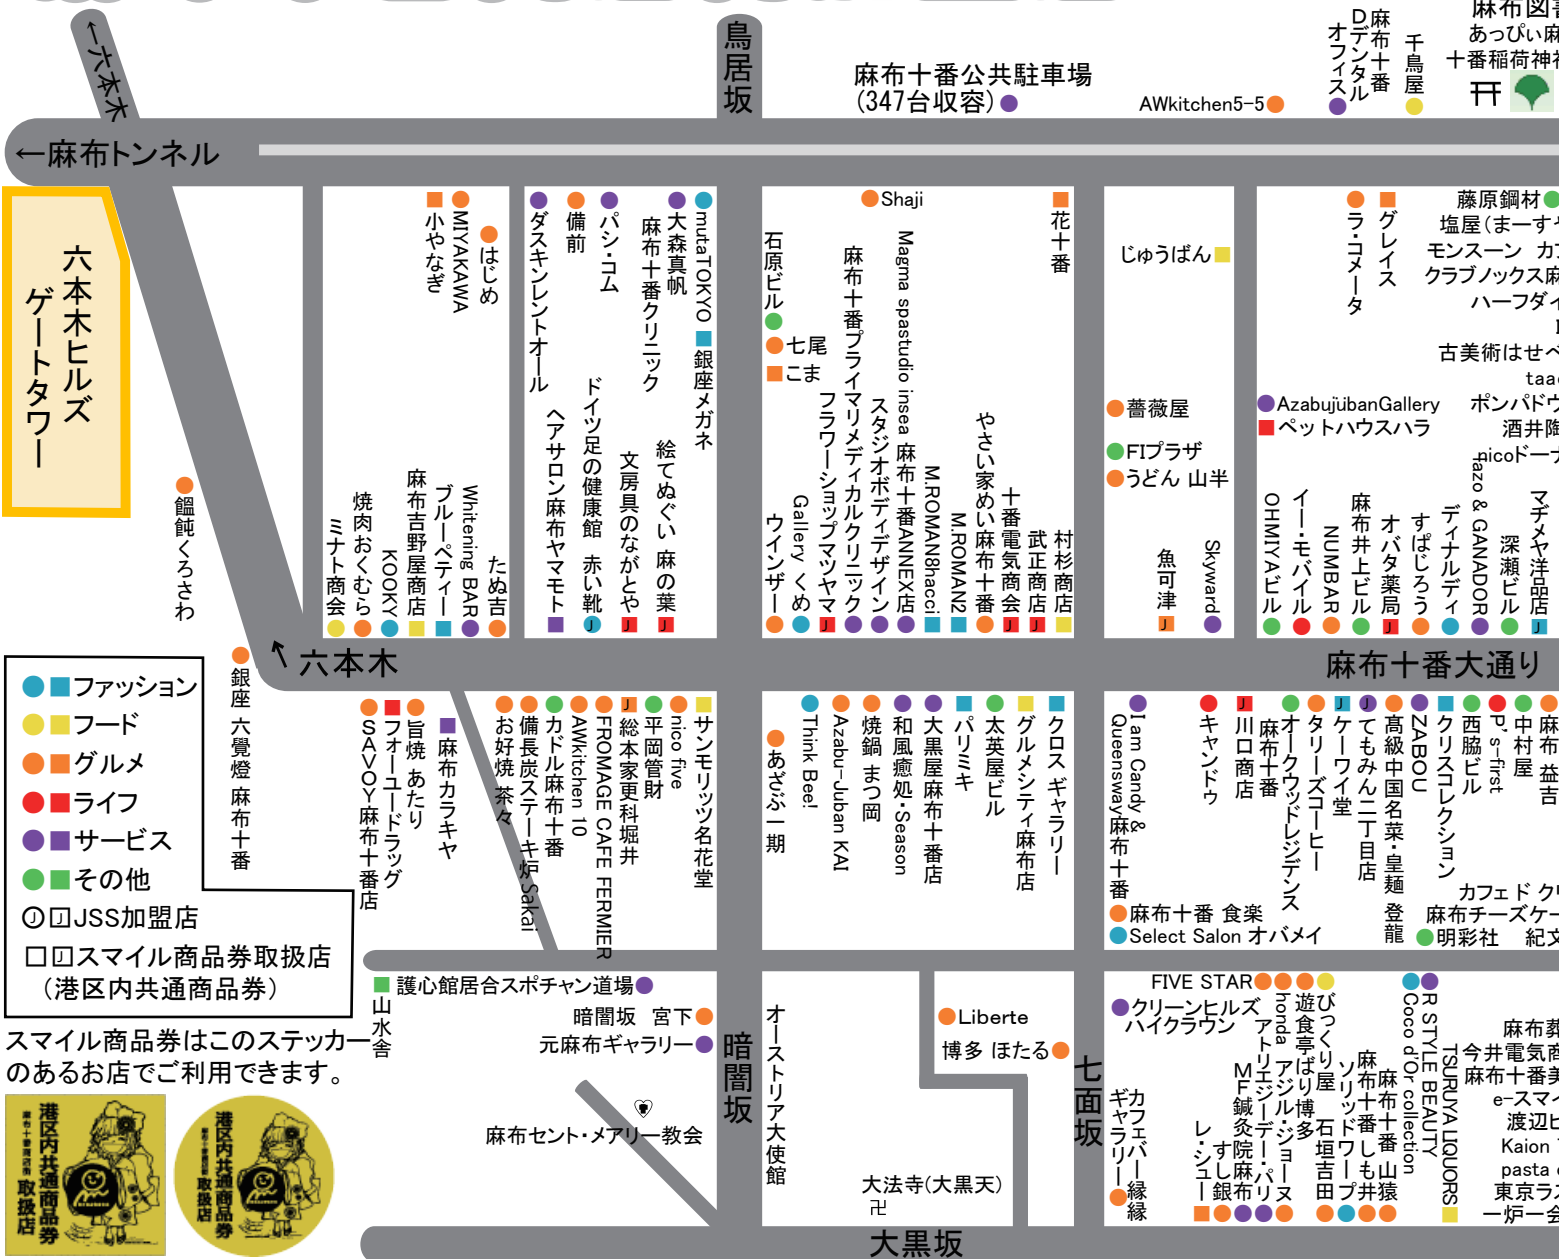

麻布十番商店街加盟店マップ

麻布十番商店街のイベントスケジュール

- 2月 大黒天、麻布十番商店街節分会**
 麻布十番の節分は、午後1時30分から大法寺での追儺式祈禱法要から始まり、3時頃に、麻布十番商店街の伝統行事、年男を乗せた豆まきパレードの山車がパティオ十番をスタートします。4時頃から麻布十番会館前(セブンイレブン麻布十番2丁目店前)で、福袋が当たる豆まきが始まります。
- 3月 麻布十番“春まつり”**
 3月下旬(年によっては4月初旬)から4月の花まつりまでの期間に商店街で行なっているスプリングセールです。フレッシュ・スタートのこの時期、お客様のお買い物をお得な企画で応援しています。
- 4月 花まつり**
 可愛いお稚児さんが健やかな成長を祈って麻布十番大通りをパレードします。パティオ十番に作られた花御堂にはお釈迦様が奉られ、麻布仏教会の皆様と共に誕生佛に甘茶をそそぐ灌仏会の法要が行われます。
- 8月 納涼まつり**
 今や「麻布十番」といえば「納涼まつり」といわれるほどの麻布十番で一番のビッグイベント。日本各地の特産品や食品が出品されるおらがくに自慢、夜店、人気コメディアン達による納涼寄席、お囃子(おはやし)、お子さんにも楽しんでもらえる「子どもふれあい広場」パティオ十番に設置される「ステージ10-BANG」など盛りだくさんのプログラムです。
- 9月 秋祭り**
 毎年9月の初旬、十番稲荷神社、麻布氷川神社と秋祭りが行われます。近隣各町内の御神輿パレードは圧巻です!! 3年に一度は大きな宮神輿も出ます!!
- 10月 10月10日は麻布十番の日セール**
 “毎年十月十日は十番の日”と銘打って、この日一日かぎりの特別サービス(各店が知恵をこらしてサービスをいたします)。その年その年で色々なサービスを企画を考えて、一日楽しんでいただいております。
- 11月 西の市バザール**
 毎年11月の西の日に十番稲荷神社前で実施!アットホームな雰囲気の中で行われます。一、二、三、の西、年によっては三の西まであることもあります。おだんご、甘酒、ビール、コロッケ、お好み焼き、JSSスタンプの特別サービス、ゲーム、綿菓子、麻布十番商店街加盟店のワゴンセール等々。
- 11月 麻布十番“今年もありがとうセール”**
 今年一年のご愛顧に感謝をこめて、12月初旬(年によっては、11月下旬)から、クリスマスの頃まで、「今年もありがとう!ほほえみセール」を開催します。

二子ガク 麻布十番センター
 大韓民国大使館

加盟店名

発行 麻布十番商店街振興組合

〒106-0045 東京都港区麻布十番2-3-10
TEL.03-3451-5812 FAX 03-3451-5811
URL http://www.azabujuban.or.jp
無断複製・転載禁止

平成27年1月現在

↑溜池

6

大江戸線「麻布十番駅」

- ドレッジストア ●
- スマイル ●
- 麻布十番 ●
- いち尾 ●
- 丸倉商事 ●
- 三井のリハウス麻布店 ●
- ミニミニ城南麻布店 ●
- 麻布十番庵 ●
- プチレダ ●
- メゾン中村 ●
- 丸東 ●
- セブンイレブン駅前店 ●
- STEP ADVANCE ●
- 稲川良一商店 ●

遊工房 ●
アーケ ●
2

- 鉄板焼き三十十 ●
- エントラル ●
- 関根歯科医院 ●
- 新香飯店 ●
- 龍美洋食器 ●
- 小林石材工業 ●
- Tomod's ●
- THE POPEYE Personal Club ●
- ALIVE ●
- WINE BAR SPADE ●
- 和処 きてら ●
- 大連餃子基地DALIAN ●
- Curves ●
- レオニダス ●