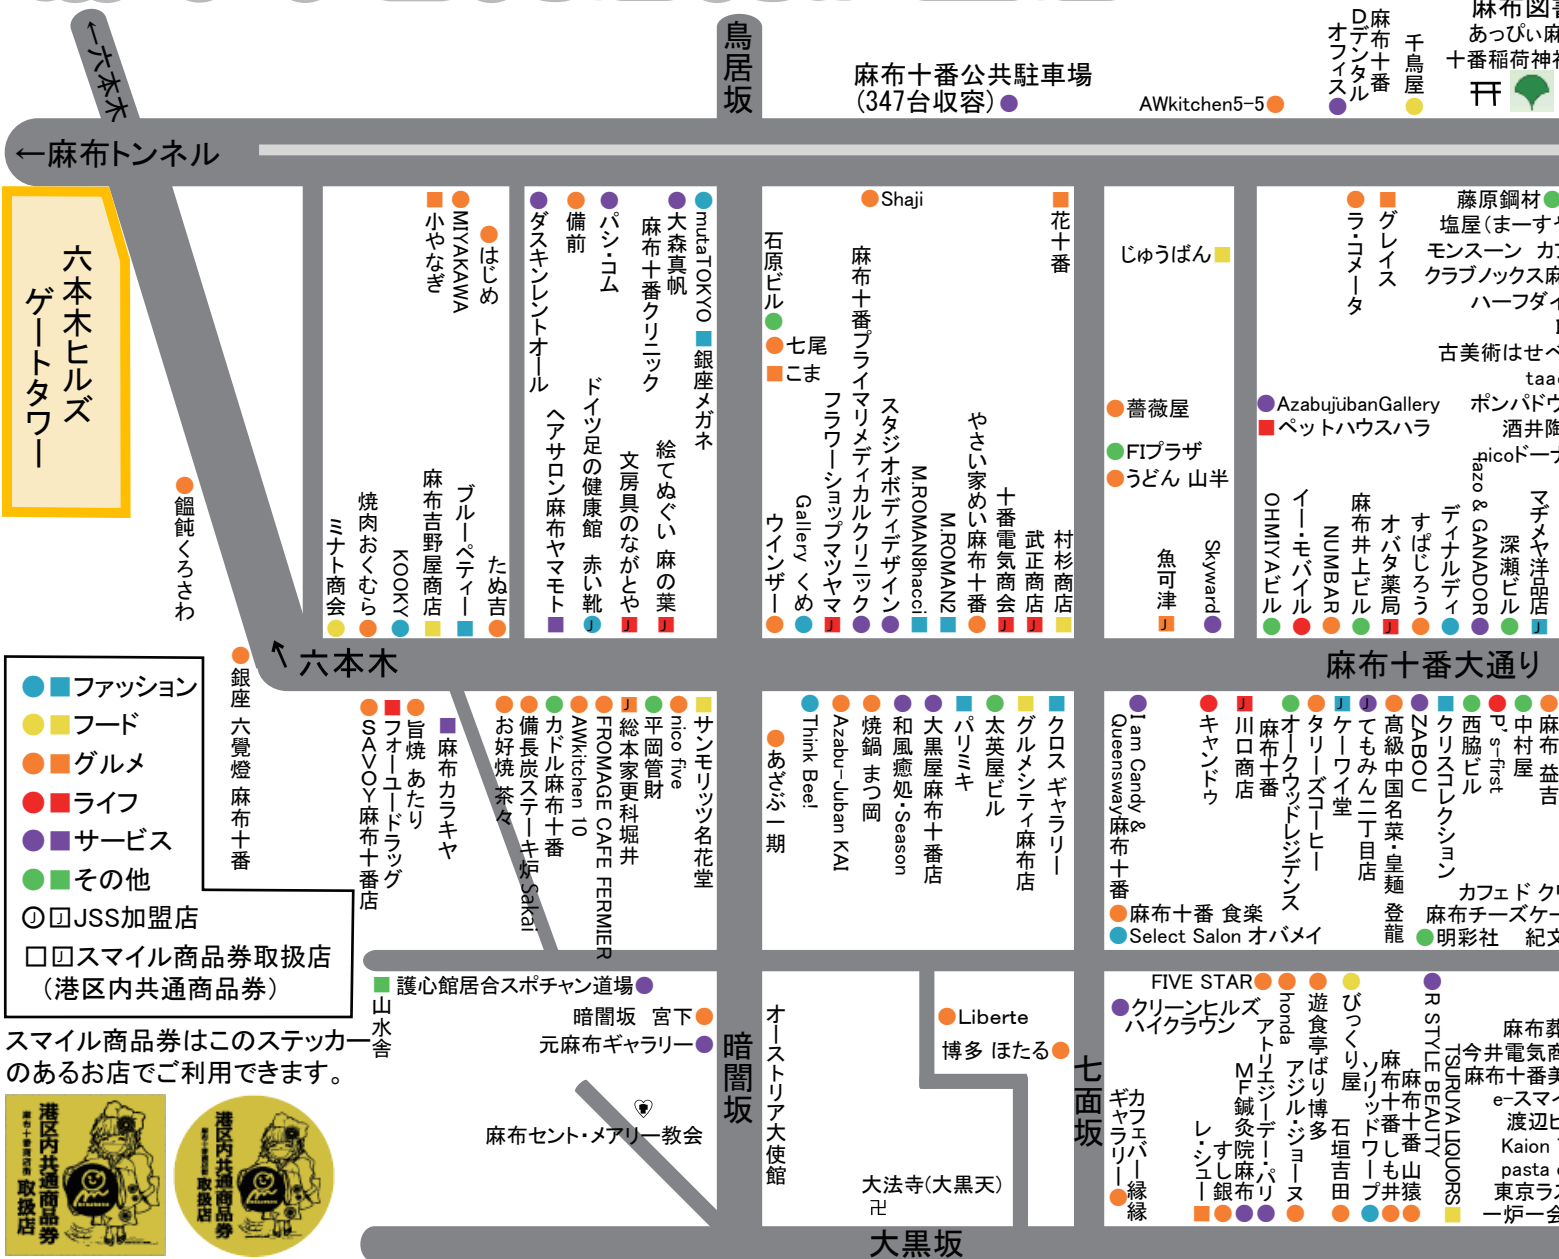

# 麻布十番商店街加盟店マップ

## 麻布十番商店街のイベントスケジュール

### 9月 大黒天、麻布十番商店街節分会

麻布十番の節分は、午後1時30分から大法寺での追儺式祈禱法要から始まり、3時頃に、麻布十番商店街の伝統行事、年男を乗せた豆まきパレードの山車がパティオ十番をスタートします。4時頃から麻布十番会館前(セブンイレブン麻布十番2丁目店前)で、福袋が当たる豆まきが始まります。

### 3月 麻布十番“春まつり”

3月下旬(年によっては4月初旬)から4月の花まつりまでの期間に商店街で行なっているスプリングセールです。フレッシュ・スタートのこの時期、お客様のお買い物をお得な企画で応援しています。