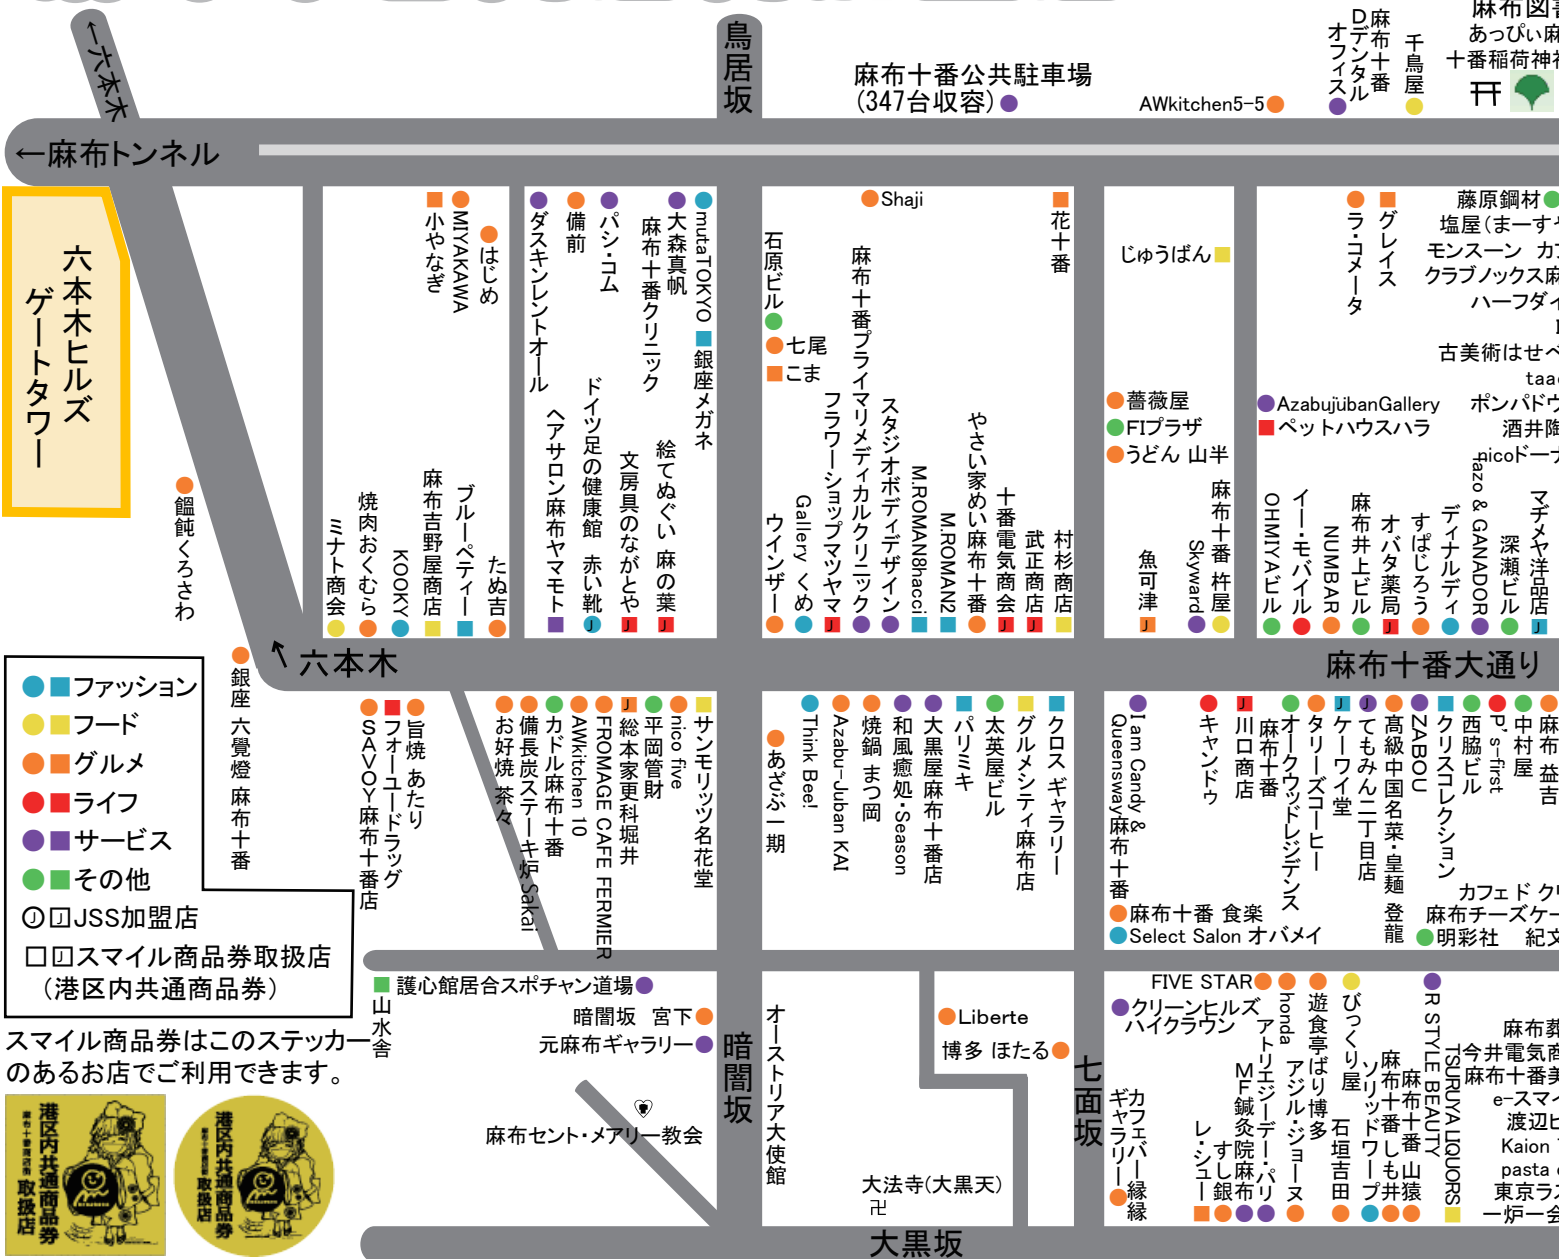

麻布十番商店街加盟店マップ

麻布十番商店街のイベントスケジュール

- 2月 大黒天、麻布十番商店街節分会**
麻布十番の節分は、午後1時30分から大法寺での追儺式祈禱法要から始まり、3時頃に、麻布十番商店街の伝統行事、年男を乗せた豆まきパレードの山車がパティオ十番をスタートします。4時頃から麻布十番会館前(セブンイレブン麻布十番2丁目店前)で、福袋が当たる豆まきが始まります。
- 3月 麻布十番“春まつり”**
3月下旬(年によっては4月初旬)から4月の花まつりまでの期間に商店街で行なっているスプリングセールです。フレッシュ・スタートのこの時期、お客様のお買い物をお得な企画で応援しています。
- 4月 花まつり**
可愛いお稚児さんが健やかな成長を祈って麻布十番大通りをパレードします。パティオ十番に作られた花御堂にはお釈迦様が奉られ、麻布仏教会の皆様と共に誕生佛に甘茶をそそぐ灌仏会の法要が行われます。
- 8月 納涼まつり**
今や「麻布十番」といえば「納涼まつり」といわれるほどの麻布十番で一番のビッグイベント。日本各地の特産品や食品が出品されるおらがくに自慢、夜店、人気コメディアン達による納涼寄席、お囃子(おはやし)、お子さんにも楽しんでもらえる「子どもふれあい広場」パティオ十番に設置される「ステージ10-BANG」など盛りだくさんのプログラムです。
- 9月 秋祭り**
毎年9月の初旬、十番稲荷神社、麻布氷川神社と秋祭りが行われます。近隣各町内の御神輿パレードは圧巻です!! 3年に一度は大きな宮神輿も出ます!!
- 10月 10月10日は麻布十番の日セール**
“毎年十月十日は十番の日”と銘打って、この日一日かぎりの特別サービス(各店が知恵をしばってサービスをいたします)。その年その年で色々なサービスを企画を考えて、一日楽しんでいただいております。
- 11月 西の市バザール**
毎年11月の西の日に十番稲荷神社前で実施!アットホームな雰囲気の中で行われます。一の西、二の西、年によっては三の西まであることもあります。おだんご、甘酒、ビール、コロッケ、お好み焼き、JSSスタンプの特別サービス、ゲーム、綿菓子、麻布十番商店街加盟店のワゴンセール等々。
- 11月 麻布十番“今年もありがとうセール”**
今年一年のご愛顧に感謝をこめて、12月初旬(年によっては、11月下旬)から、クリスマスの頃まで、「今年もありがとう!ほほえみセール」を開催します。

←仙台坂
大韓民国大使館

平成27年3月現在

↑溜池

6

赤羽橋→

大江戸線「麻布十番駅」

市図書館
 麻布十番
 荷神社
 7

SORA

NOBU鍼灸治療院
 おんがね 十番 ● 中国菜 老四川 飘香

麻布とさか ● 麻布永坂更科本店 ■

ENEOS富士鉱油
 朝日新聞
 十番専売所 ●
 国際音響電機 ■
 八百千代 ■
 ためき煎餅 ●
 パズル・ダイニング・バー ●

浪花家総本店 ●
 モンロワール ●
 M-Yクリニック歯科 ●
 Melo Hair design ●
 平野屋紙文具店 ●
 豆源 ●
 The Tipplers Arms ●
 静屋インテリア館 ●
 麻布十番商店街歯科 ●
 永井薬局 ●
 しびらんか ●
 一番館 ●
 日本経済新聞 麻布十番専売所 ●
 三幸園 ●
 永坂更科 ●
 総本家 ●
 布屋太兵衛 ●
 麻布十番店 ●
 てもみん ●
 山本牛蔵 ●

ALIVE ●
 WINE BAR SPADE ●
 和処 きてら ●
 大連餃子基地DALIAN ●
 Curves ●
 レオニダス ●
 松玄 麻布十番 ●

二の橋