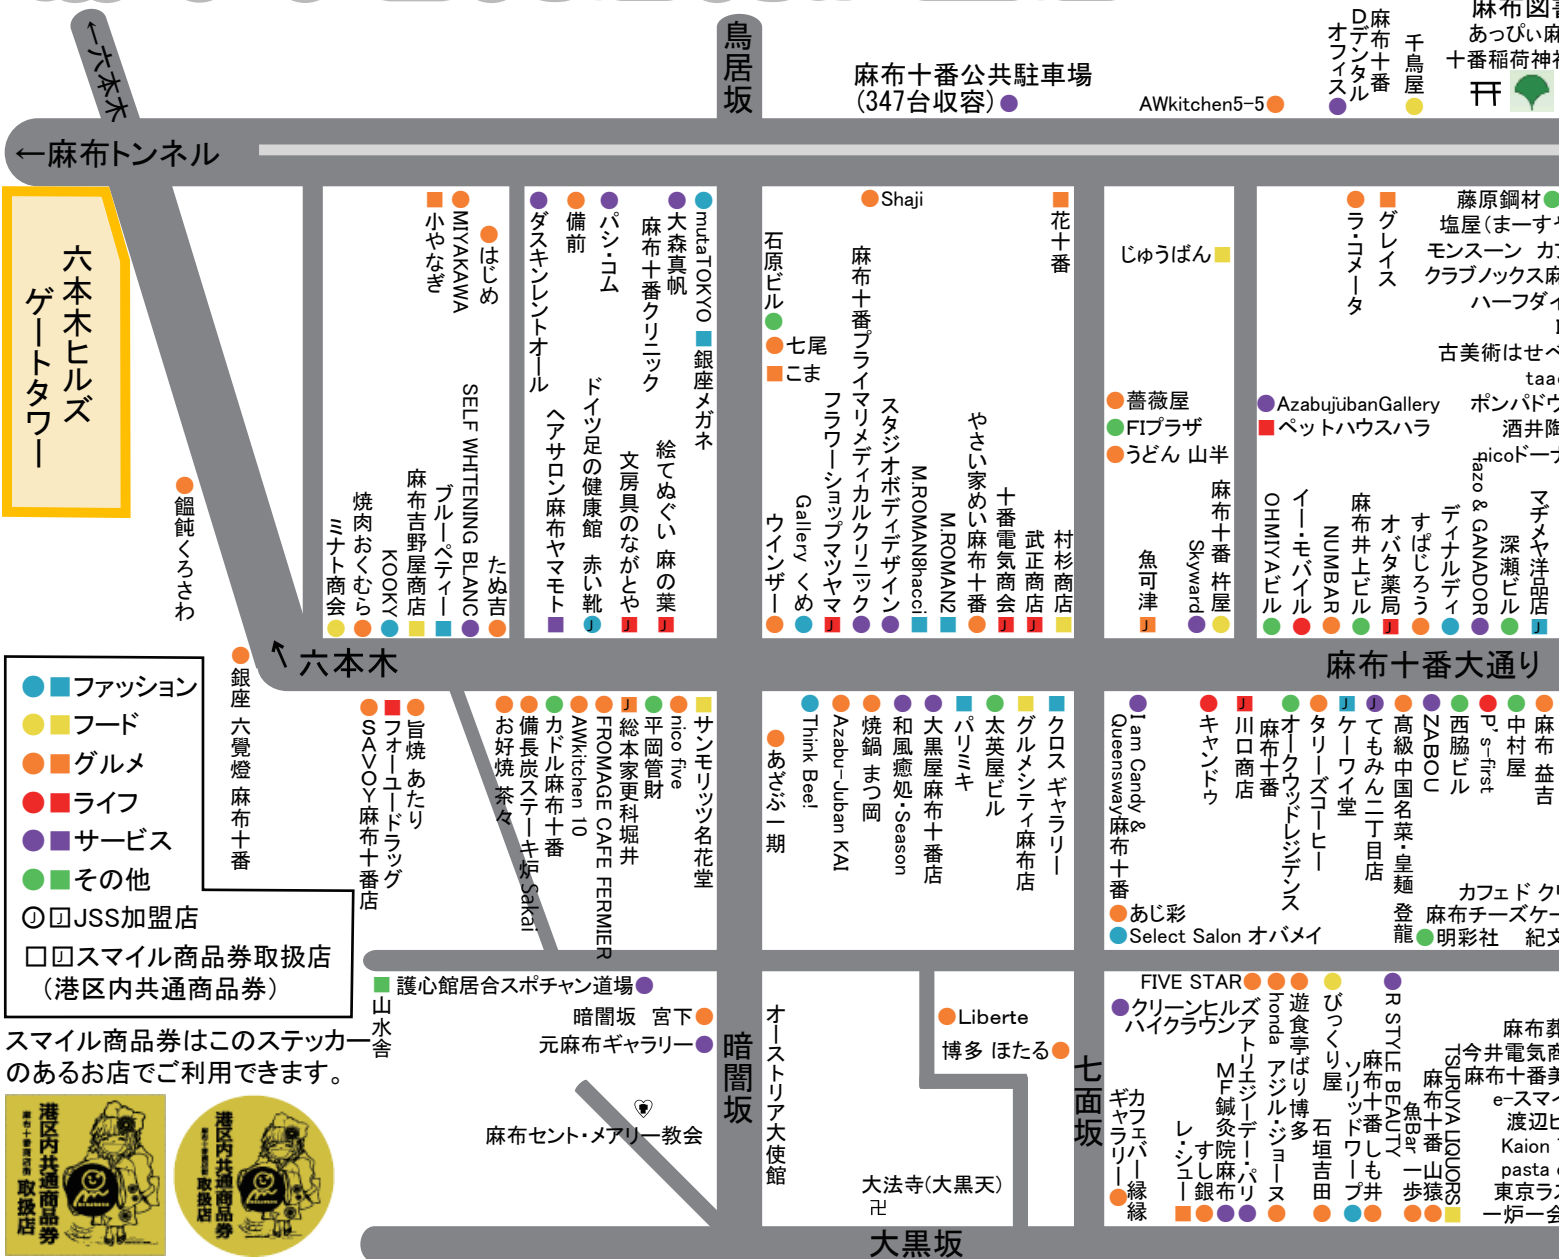

# 麻布十番商店街加盟店マップ

## 麻布十番商店街のイベントスケジュール

- 2月 大黒天、麻布十番商店街節分会**  
 麻布十番の節分は、午後1時30分から大法寺での追儺式祈禱法要から始まり、3時頃に、麻布十番商店街の伝統行事、年男を乗せた豆まきパレードの山車がパティオ十番をスタートします。4時頃から麻布十番会館前(セブンイレブン麻布十番2丁目店前)で、福袋が当たる豆まきが始まります。
- 3月 麻布十番“春まつり”**  
 3月下旬(年によっては4月初旬)から4月の花まつりまでの期間に商店街で行なっているスプリングセールです。フレッシュ・スタートのこの時期、お客様のお買い物をお得な企画で応援しています。
- 4月 花まつり**  
 可愛いお稚児さんが健やかな成長を祈って麻布十番大通りをパレードします。パティオ十番に作られた花御堂にはお釈迦様が奉られ、麻布仏教会の皆様と共に誕生佛に甘茶をそそぐ灌仏会の法要が行われます。
- 8月 納涼まつり**  
 今や「麻布十番」といえば「納涼まつり」といわれるほどの麻布十番で一番のビッグイベント。日本各地の特産品や食品が出品されるおらがくに自慢、夜店、人気コメディアン達による納涼寄席、お囃子(おはやし)、お子さんにも楽しんでもらえる「子どもふれあい広場」パティオ十番に設置される「ステージ10-BANG」など盛りだくさんのプログラムです。
- 9月 秋祭り**  
 毎年9月の初旬、十番稲荷神社、麻布氷川神社と秋祭りが行われます。近隣各町内の御神輿パレードは圧巻です!! 3年に一度は大きな宮神輿も出ます!!
- 10月 10月10日は麻布十番の日セール**  
 “毎年十月十日は十番の日”と銘打って、この日一日かぎりの特別サービス(各店が知恵をこらしてサービスをいたします)。その年その年で色々なサービスを企画を考えて、一日楽しんでいただいております。
- 11月 西の市バザール**  
 毎年11月の西の日に十番稲荷神社前で実施!アットホームな雰囲気の中で行われます。一の西、二の西、年によっては三の西まであることもあります。おだんご、甘酒、ビール、コロッケ、お好み焼き、JSSスタンプの特別サービス、ゲーム、綿菓子、麻布十番商店街加盟店のワゴンセール等々。
- 12月 麻布十番“今年もありがとうセール”**  
 今年一年のご愛顧に感謝をこめて、12月初旬(年によっては、11月下旬)から、クリスマスの頃まで、「今年もありがとう!ほほえみセール」を開催します。

↑溜池

6

大江戸線「麻布十番駅」

赤羽橋→

市図書館  
びい麻布  
荷神社  
7

SORA

NOBU鍼灸治療院

● おんがね 十番 ● 中国菜 老四川 飘香