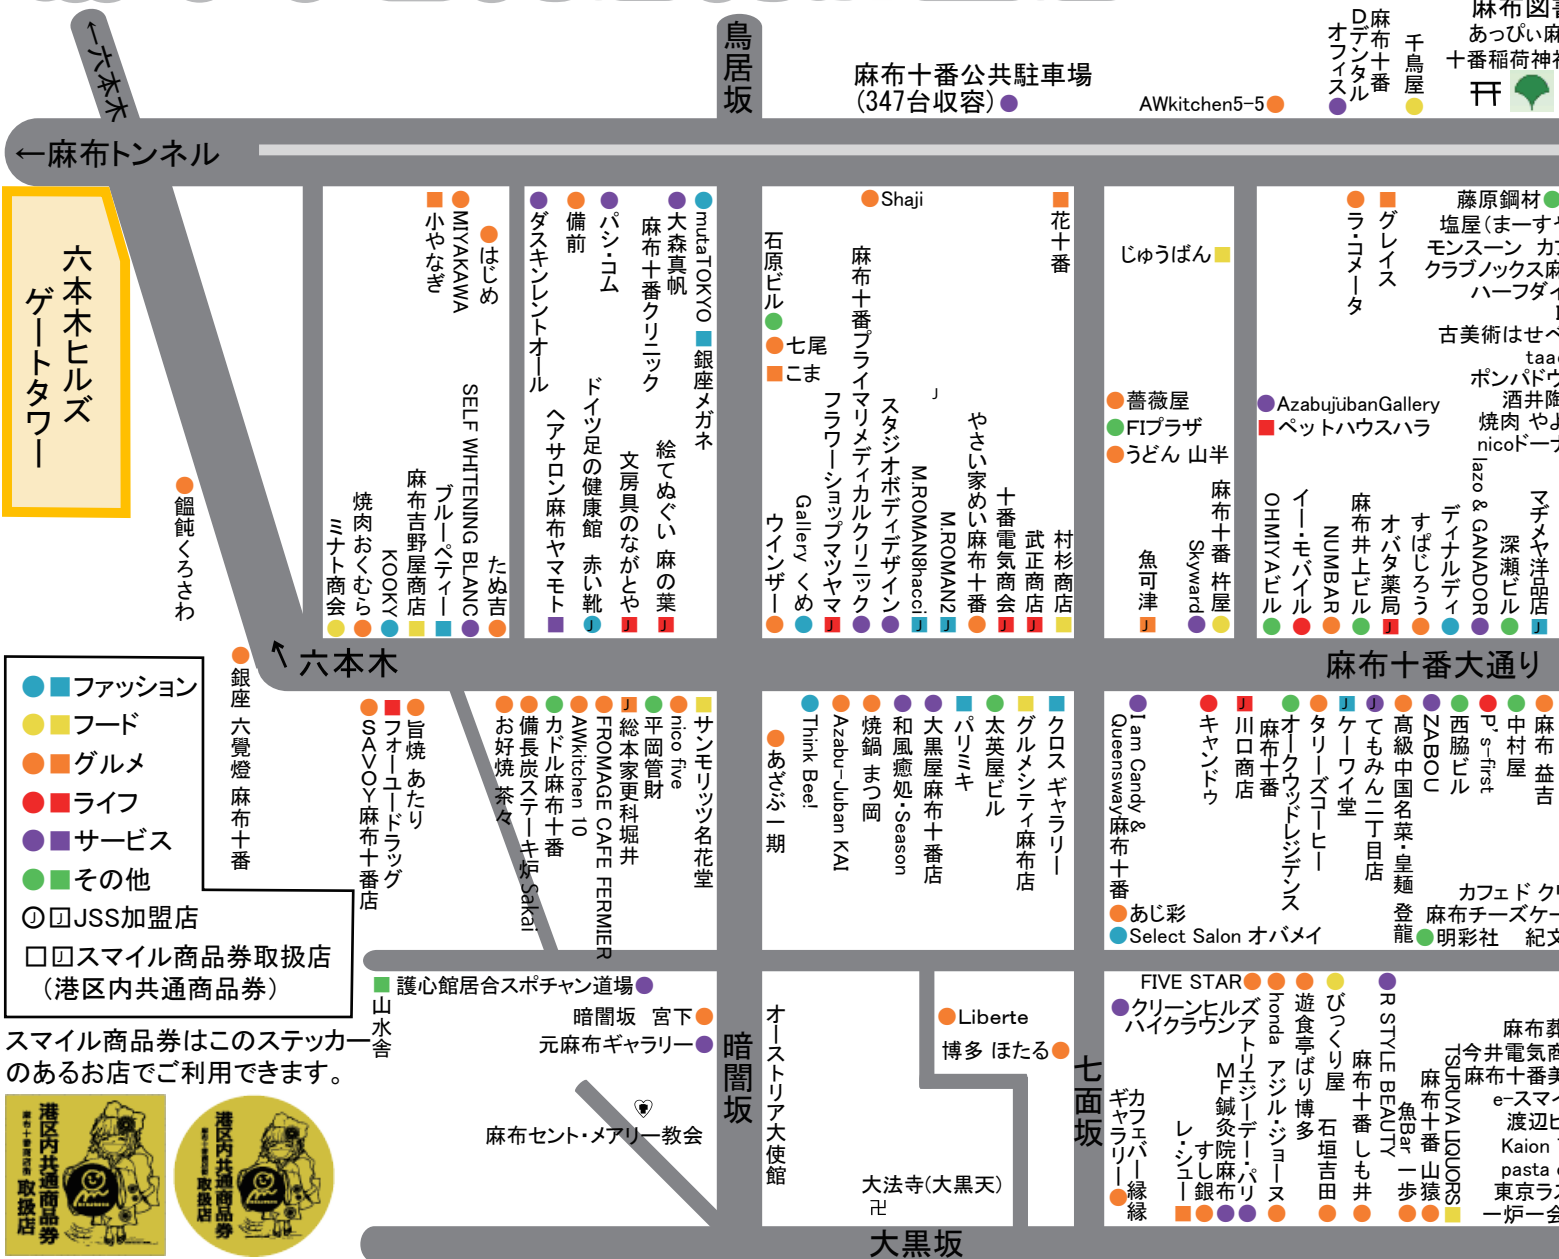

# 麻布十番商店街加盟店マップ

## 麻布十番商店街のイベントスケジュール

- 2月 大黒天、麻布十番商店街節分会**  
 麻布十番の節分は、午後1時30分から大法寺での追儺式祈禱法要から始まり、3時頃に、麻布十番商店街の伝統行事、年男を乗せた豆まきパレードの山車がパティオ十番をスタートします。4時頃から麻布十番会館前(セブンイレブン麻布十番2丁目店前)で、福袋が当たる豆まきが始まります。
- 3月 麻布十番“春まつり”**  
 3月下旬(年によっては4月初旬)から4月の花まつりまでの期間に商店街で行なっているスプリングセールです。フレッシュ・スタートのこの時期、お客様のお買い物をお得な企画で応援しています。
- 4月 花まつり**  
 可愛いお稚児さんが健やかな成長を祈って麻布十番大通りをパレードします。パティオ十番に作られた花御堂にはお釈迦様が奉られ、麻布仏教会の皆様と共に誕生佛に甘茶をそそぐ灌仏会の法要が行われます。
- 8月 納涼まつり**  
 今や「麻布十番」といえば「納涼まつり」といわれるほどの麻布十番で一番のビッグイベント。日本各地の特産品や食品が出品されるおらがくに自慢、夜店、人気コメディアン達による納涼寄席、お囃子(おはやし)、お子さんにも楽しんでもらえる「子どもふれあい広場」パティオ十番に設置される「ステージ10-BANG」など盛りだくさんのプログラムです。
- 9月 秋祭り**  
 毎年9月の初旬、十番稲荷神社、麻布氷川神社と秋祭りが行われます。近隣各町内の御神輿パレードは圧巻です!! 3年に一度は大きな宮神輿も出ます!!
- 10月 10月10日は麻布十番の日セール**  
 “毎年十月十日は十番の日”と銘打って、この日一日かぎりの特別サービス(各店が知恵をしばってサービスをいたします)。その年その年で色々なサービスを企画を考えて、一日楽しんでいただいております。
- 11月 西の市バザール**  
 毎年11月の西の日に十番稲荷神社前で実施!アットホームな雰囲気の中で行われます。一の西、二の西、年によっては三の西まであることもあります。おだんご、甘酒、ビール、コロッケ、お好み焼き、JSSスタンプの特別サービス、ゲーム、綿菓子、麻布十番商店街加盟店のワゴンセール等々。
- 12月 麻布十番“今年もありがとうセール”**  
 今年一年のご愛顧に感謝をこめて、12月初旬(年によっては、11月下旬)から、クリスマスの頃まで、「今年もありがとう!ほほえみセール」を開催します。

二子ガク 麻布十番センター  
 大韓民国大使館

大江戸線「麻布十番駅」

ENEOS富士鉱油  
朝日新聞  
十番専売所  
SORA  
NOBU鍼灸治療院  
おんがね 十番 ●●● 中国菜 老四川 飘香

国際音響電機 八百千代  
ためき煎餅  
パズル・ダイニング・バー

浪花家総本店  
モンロワール  
M-Yクリニック 歯科  
Melo Hair design  
平野屋紙文具店  
豆源

セブンイレブン3丁目店

松玄 麻布十番

雑式通り  
赤い靴の女の子

山善福寺  
大いちょう  
リスの碑