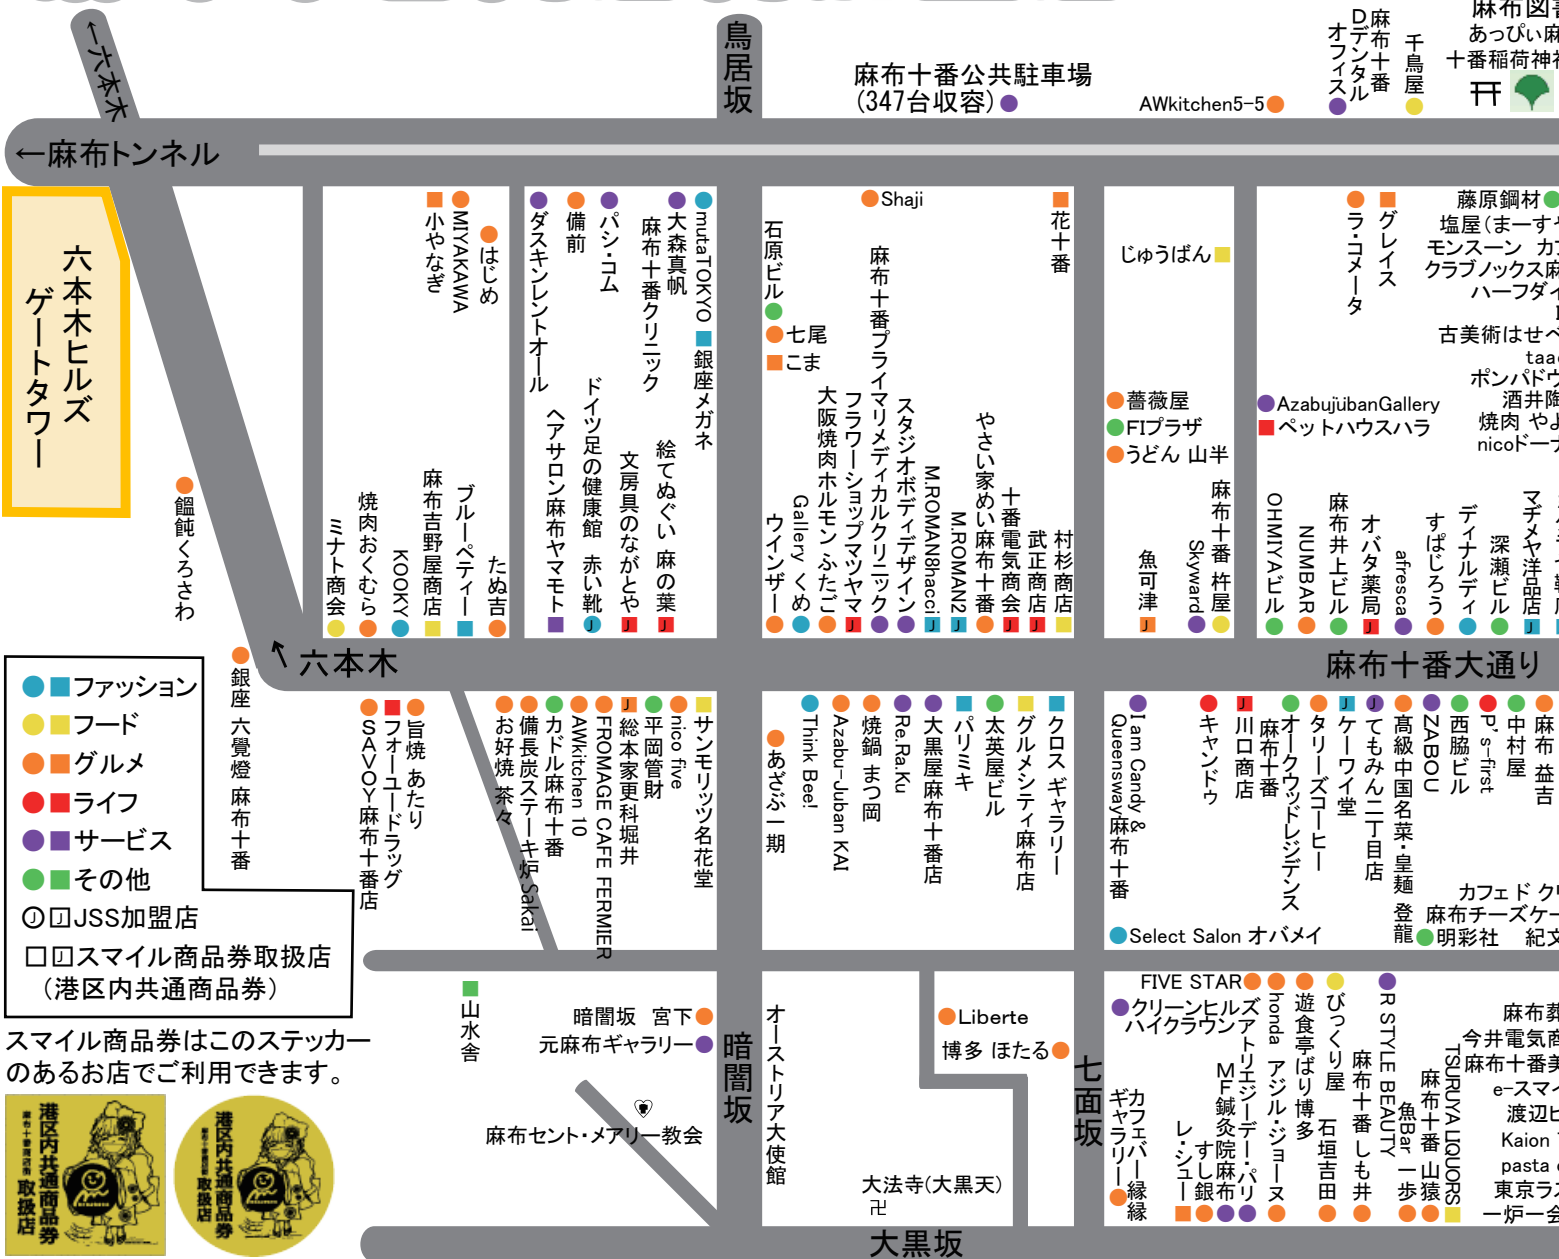

麻布十番商店街加盟店マップ

氷川神社 (江戸七氷川神社の一つ)

麻布十番商店街のイベントスケジュール

- 2月** **大黒天、麻布十番商店街節分会**
 麻布十番の節分は、午後1時30分から大法寺での追儺式祈禱法要から始まり、3時頃に、麻布十番商店街の伝統行事、年男を乗せた豆まきパレードの山車がパティオ十番をスタートします。4時頃から麻布十番会館前(セブンイレブン麻布十番2丁目店前)で、福袋が当たる豆まきが始まります。
- 3月** **麻布十番“春まつり”**
 3月下旬(年によっては4月初旬)から4月の花まつりまでの期間に商店街で行なっているスプリングセールです。フレッシュ・スタートのこの時期、お客様のお買い物をお得な企画で応援しています。
- 4月** **花まつり**
 可愛いお稚児さんが健やかな成長を祈って麻布十番大通りをパレードします。パティオ十番に作られた花御堂にはお釈迦様が奉られ、麻布仏教会の皆様と共に誕生佛に甘茶をそそぐ灌仏会の法要が行われます。
- 8月** **納涼まつり**
 今や「麻布十番」といえば「納涼まつり」といわれるほどの麻布十番で一番のビッグイベント。日本各地の特産品や食品が出品されるおらがくに自慢、夜店、人気コメディアン達による納涼寄席、お囃子(おはやし)、お子さんにも楽しんでもらえる「子どもふれあい広場」パティオ十番に設置される「ステージ10-BANG」など盛りだくさんのプログラムです。

- 9月** **秋祭り**
 毎年9月の初旬、十番稻荷神社、麻布氷川神社と秋祭りが行われます。近隣各町内の御神輿パレードは圧巻です!! 3年に一度は大きな宮神輿も出ます!!
- 10月** **10月10日は麻布十番の日セール**
 “毎年十月十日は十番の日”と銘打って、この日一日かぎりの特別サービス(各店が知恵をこらしてサービスをいたします)。その年その年で色々なサービスを企画を考えて、一日楽しんでいただいております。
- 11月** **西の市バザール**
 毎年11月の西の日(西の日)に十番稻荷神社前で実施!アットホームな雰囲気の中で行われます。一の西、二の西、年によっては三の西まであることもあります。おだんご、甘酒、ビール、コロッケ、お好み焼き、JSSスタンプの特別サービス、ゲーム、綿菓子、麻布十番商店街加盟店のワゴンセール等々。
- 12月** **麻布十番“今年もありがとうセール”**
 今年一年のご愛顧に感謝をこめて、12月初旬(年によっては、11月下旬)から、クリスマス頃まで、「今年もありがとう!ほほえみセール」を開催します。

麻布十番 千鳥屋 ●
Dテナタル オフィス ●
麻布図書 あっぴい麻 十番稲荷神社 卍 ●

麻布十番公共駐車場 (347台収容) ●
AWkitchen5-5 ●

鳥居坂

六本木トンネル

六本木ヒルズ ゲートタワー

花十番 ●
Shaji ●
石原ビル ●
七尾 ●
こま ●
Wainザー ●

藤原鋼材 ●
塩屋(まーすや) ●
カフ ●
クラブノックス ●
麻布ダイ ●
ハーブダイ ●
古美術はせ ●
たか ●
酒井陶 ●
焼肉 やよ ●
nicodーナ ●

AzabujubanGallery ●
ペットハウスハラ ●

OHMYAユル ●
NUMBAR ●
麻布十番 杵屋 ●
Skyward ●
魚可津 ●

ミクニヤ ●
マチメヤ ●
洋品店 ●
深瀬ビル ●
ディナルディ ●
すぱじろう ●
afesca ●

麻布十番大通り

麻布益吉 ●
中村屋 ●
P's best ●
西脇ビル ●
ZABOU ●
高級中国名茶・皇庭 ●
てもみん二丁目店 ●
タリーズコーヒー ●
オークウッドレジデンス ●
川口商店 ●
麻布十番 ●
キャンドゥ ●
I am Candy & Queensway 麻布十番 ●
Select Salon オパメイ ●