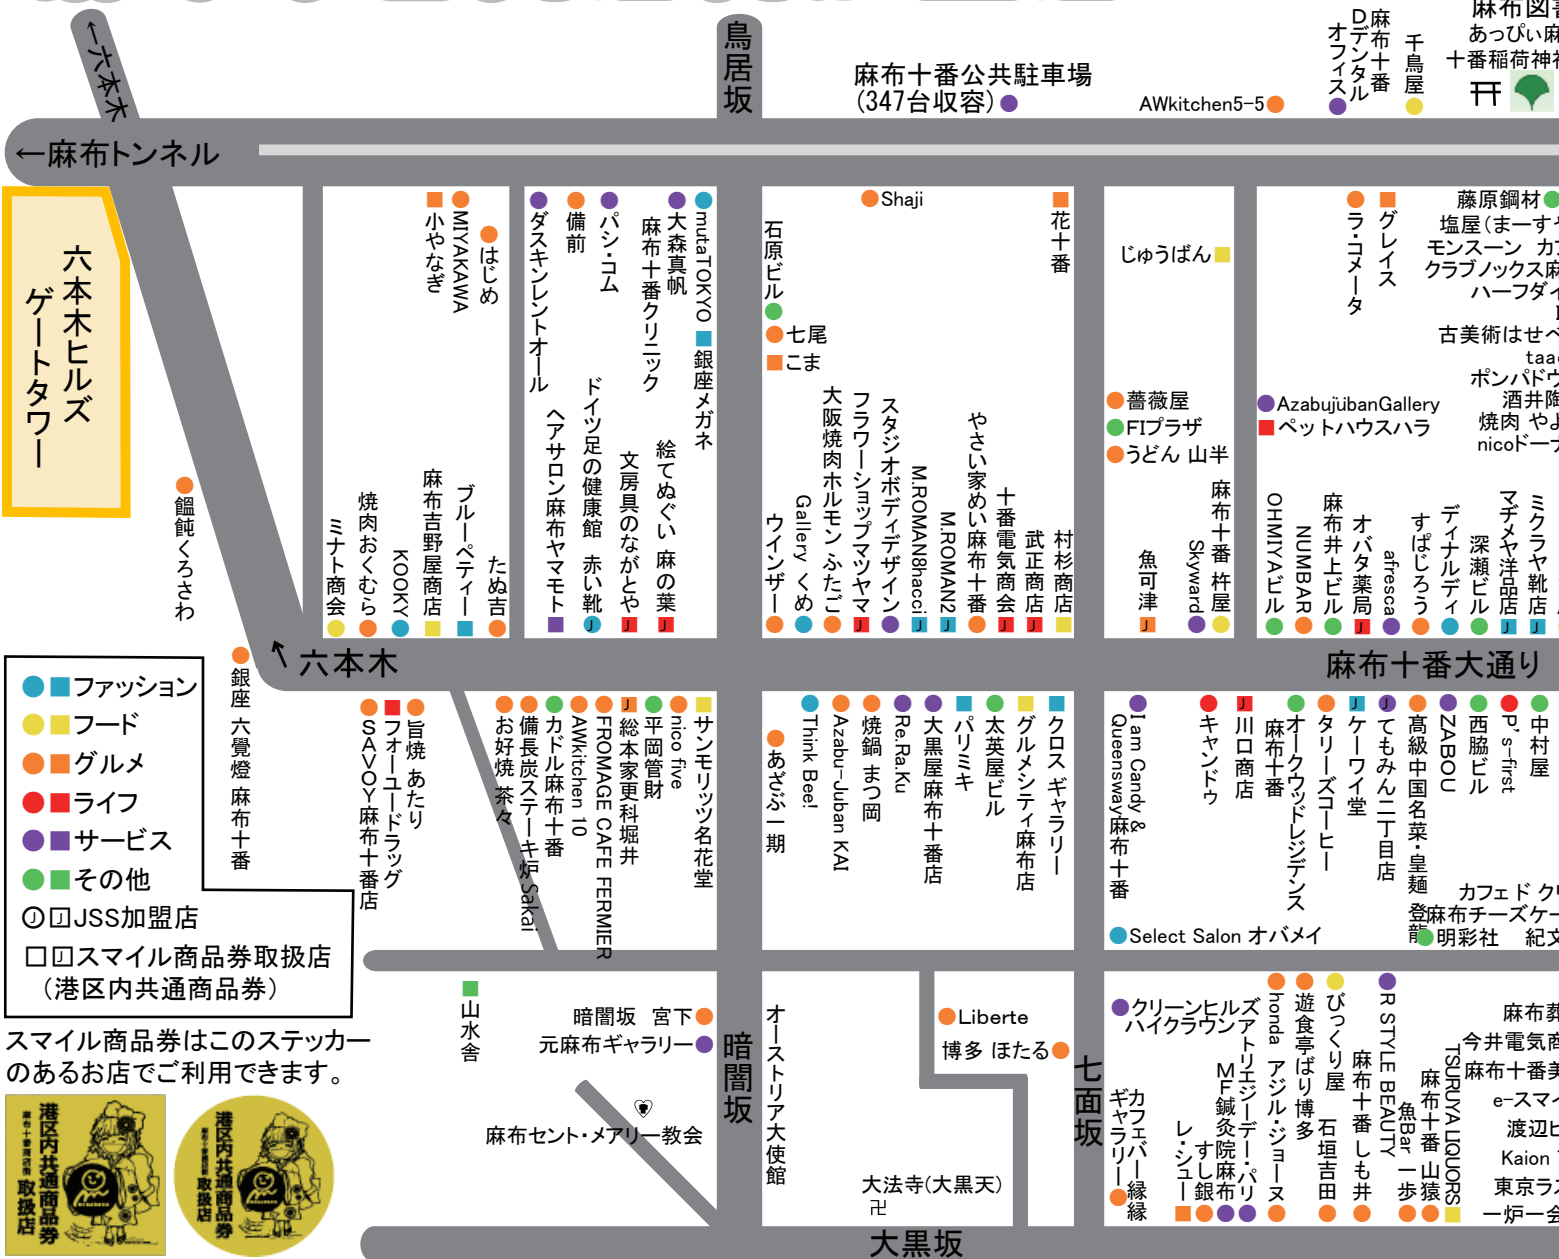

麻布十番商店街加盟店マップ

麻布十番商店街のイベントスケジュール

- 7月 大黒天、麻布十番商店街節分会**
麻布十番の節分は、午後1時30分から大法寺での追儺式祈禱法要から始まり、3時頃に、麻布十番商店街の伝統行事、年男を乗せた豆まきパレードの山車がパティオ十番をスタートします。4時頃から麻布十番会館前(セブンイレブン麻布十番2丁目店前)で、福袋が当たる豆まきが始まります。
- 3月 麻布十番“春まつり”**
3月下旬(年によっては4月初旬)から4月の花まつりまでの期間に商店街で行なっているスプリングセールです。フレッシュ・スタートのこの時期、お客様のお買い物をお得な企画で応援しています。
- 4月 花まつり**
可愛いお稚児さんが健やかな成長を祈って麻布十番大通りをパレードします。パティオ十番に作られた花御堂にはお釈迦様が奉られ、麻布仏教会の皆様と共に誕生佛に甘茶をそそぐ灌仏会の法要が行われます。
- 8月 納涼まつり**
今や「麻布十番」といえば「納涼まつり」といわれるほどの麻布十番で一番のビッグイベント。日本各地の特産品や食品が出品されるおらがくに自慢、夜店、人気コメディアン達による納涼寄席、お囃子(おはやし)、お子さんにも楽しんでもらえる「子どもふれあい広場」パティオ十番に設置される「ステージ10-BANG」など盛りだくさんのプログラムです。
- 9月 秋祭り**
毎年9月の初旬、十番稲荷神社、麻布氷川神社と秋祭りが行われます。近隣各町内の御神輿パレードは圧巻です!! 3年に一度は大きな宮神輿も出ます!!
- 10月 10月10日は麻布十番の日セール**
“毎年十月十日は十番の日”と銘打って、この日一日かぎりの特別サービス(各店が知恵をこらしてサービスをいたします)。その年その年で色々なサービスを企画を考えて、一日楽しんでいただいております。
- 11月 西の市バザール**
毎年11月の西の日に十番稲荷神社前で実施!アットホームな雰囲気の中で行われます。一の西、二の西、年によっては三の西まであることもあります。おだんご、甘酒、ビール、コロッケ、お好み焼き、JSSスタンプの特別サービス、ゲーム、綿菓子、麻布十番商店街加盟店のワゴンセール等々。
- 12月 麻布十番“今年もありがとうセール”**
今年一年のご愛顧に感謝をこめて、12月初旬(年によっては、11月下旬)から、クリスマスの頃まで、「今年もありがとう!ほほえみセール」を開催します。

←仙台坂
大韓民国大使館

加盟店名

発行 麻布十番商店街振興組合

〒106-0045 東京都港区麻布十番2-3-10

TEL.03-3451-5812 FAX 03-3451-5811

URL http://www.azabujuban.or.jp

無断複製・転載禁止

平成27年10月現在

↑溜池

6

大江戸線「麻布十番駅」

赤羽橋→

麻布十番
郵便局
7

SORA

NOBU鍼灸治療院

● おんがね 十番 ● 中国菜 老四川 飘香