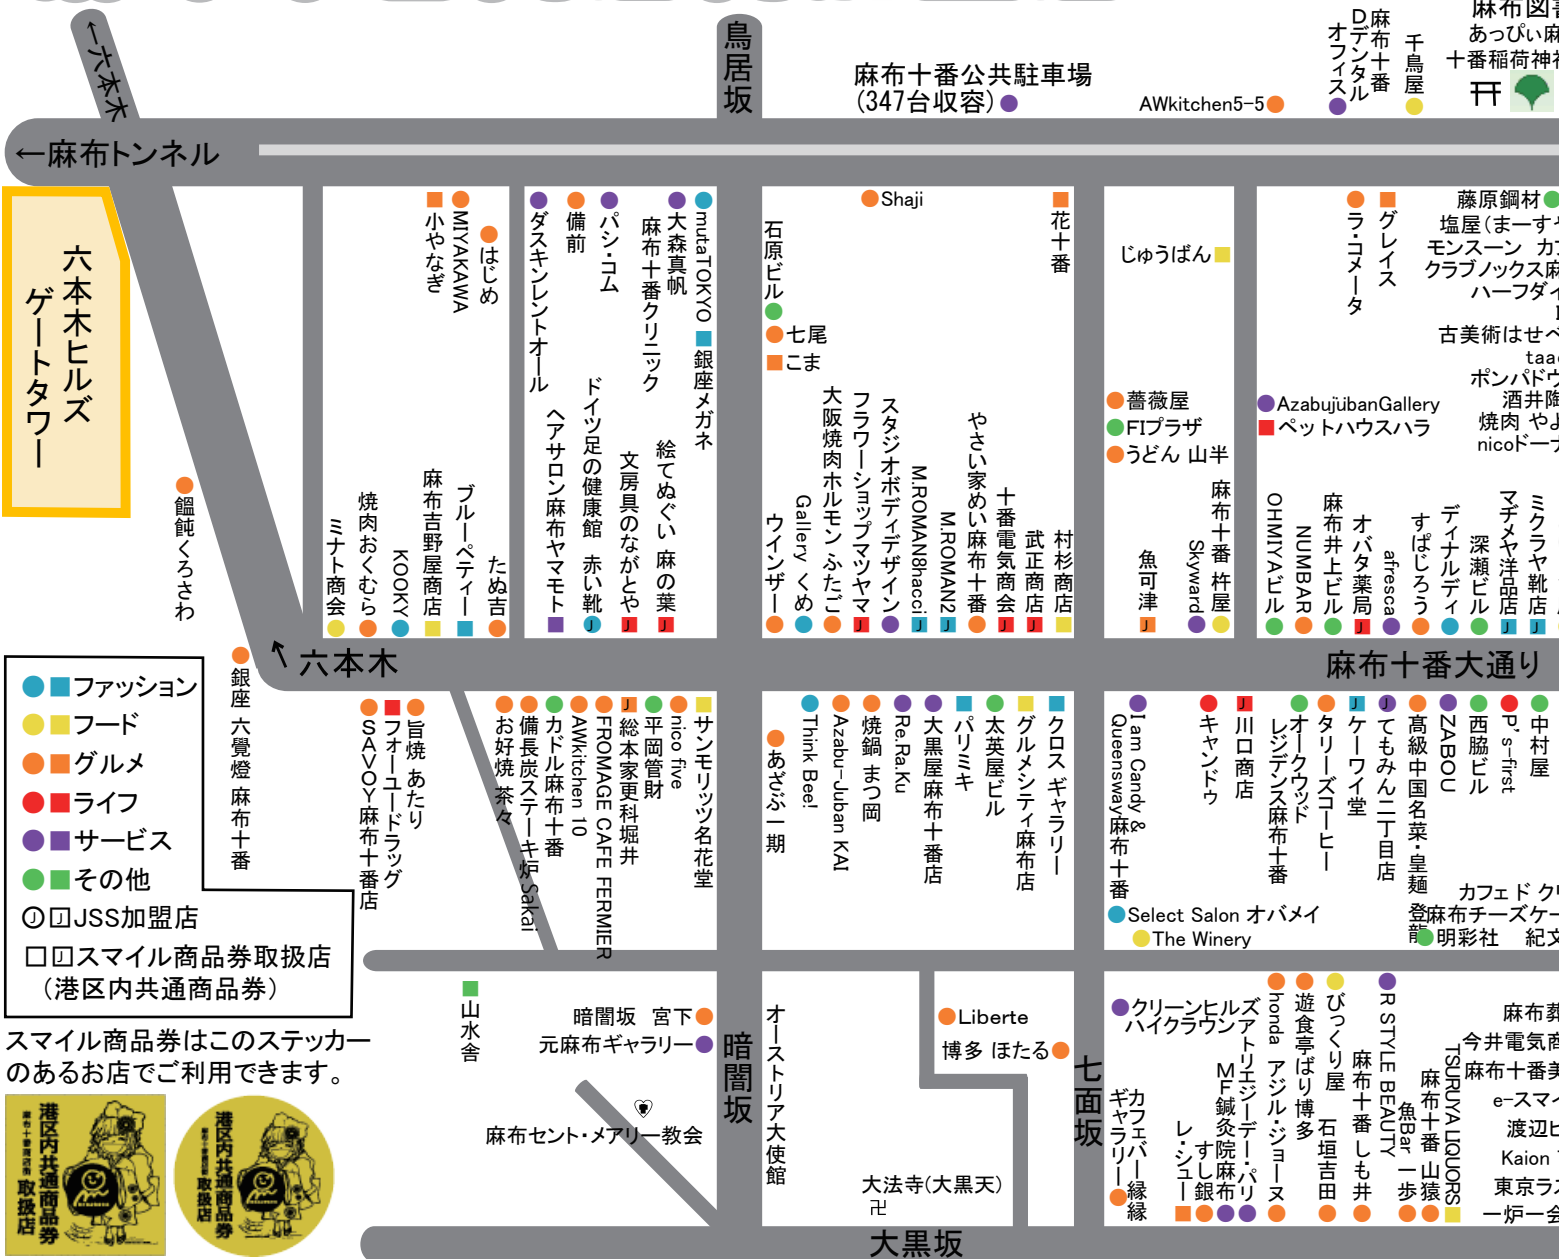

# 麻布十番商店街加盟店マップ

## 麻布十番商店街のイベントスケジュール

- 2月 大黒天、麻布十番商店街節分会**  
麻布十番の節分は、午後1時30分から大法寺での追儺式祈禱法要から始まり、3時頃に、麻布十番商店街の伝統行事、年男を乗せた豆まきパレードの山車がパティオ十番をスタートします。4時頃から麻布十番会館前(セブンイレブン麻布十番2丁目店前)で、福袋が当たる豆まきが始まります。
- 3月 麻布十番“春まつり”**  
3月下旬(年によっては4月初旬)から4月の花まつりまでの期間に商店街で行なっているスプリングセールです。フレッシュ・スタートのこの時期、お客様のお買い物をお得な企画で応援しています。
- 4月 花まつり**  
可愛いお稚児さんが健やかな成長を祈って麻布十番大通りをパレードします。パティオ十番に作られた花御堂にはお釈迦様が奉られ、麻布仏教会の皆様と共に誕生佛に甘茶をそそぐ灌仏会の法要が行われます。
- 8月 納涼まつり**  
今や「麻布十番」といえば「納涼まつり」といわれるほどの麻布十番で一番のビッグイベント。日本各地の特産品や食品が出品されるおらがくに自慢、夜店、人気コメディアン達による納涼寄席、お囃子(おはやし)、お子さんにも楽しんでもらえる「子どもふれあい広場」パティオ十番に設置される「ステージ10-BANG」など盛りだくさんのプログラムです。
- 9月 秋祭り**  
毎年9月の初旬、十番稲荷神社、麻布氷川神社と秋祭りが行われます。近隣各町内の御神輿パレードは圧巻です!! 3年に一度は大きな宮神輿も出ます!!
- 10月 10月10日は麻布十番の日セール**  
“毎年十月十日は十番の日”と銘打って、この日一日かぎりの特別サービス(各店が知恵をこらしてサービスをいたします)。その年その年で色々なサービスを企画を考えて、一日楽しんでいただいております。
- 11月 西の市バザール**  
毎年11月の西の日に十番稲荷神社前で実施!アットホームな雰囲気の中で行われます。一の西、二の西、年によっては三の西まであることもあります。おだんご、甘酒、ビール、コロッケ、お好み焼き、JSSスタンプの特別サービス、ゲーム、綿菓子、麻布十番商店街加盟店のワゴンセール等々。
- 12月 麻布十番“今年もありがとうセール”**  
今年一年のご愛顧に感謝をこめて、12月初旬(年によっては、11月下旬)から、クリスマスの頃まで、「今年もありがとう!ほほえみセール」を開催します。

↑溜池

6

大江戸線「麻布十番駅」

赤羽橋→

市図書館  
びい麻布  
荷神社  
7

SORA

NOBU鍼灸治療院 ●

● おんがね 十番 ●● 中国菜 老四川 飘香