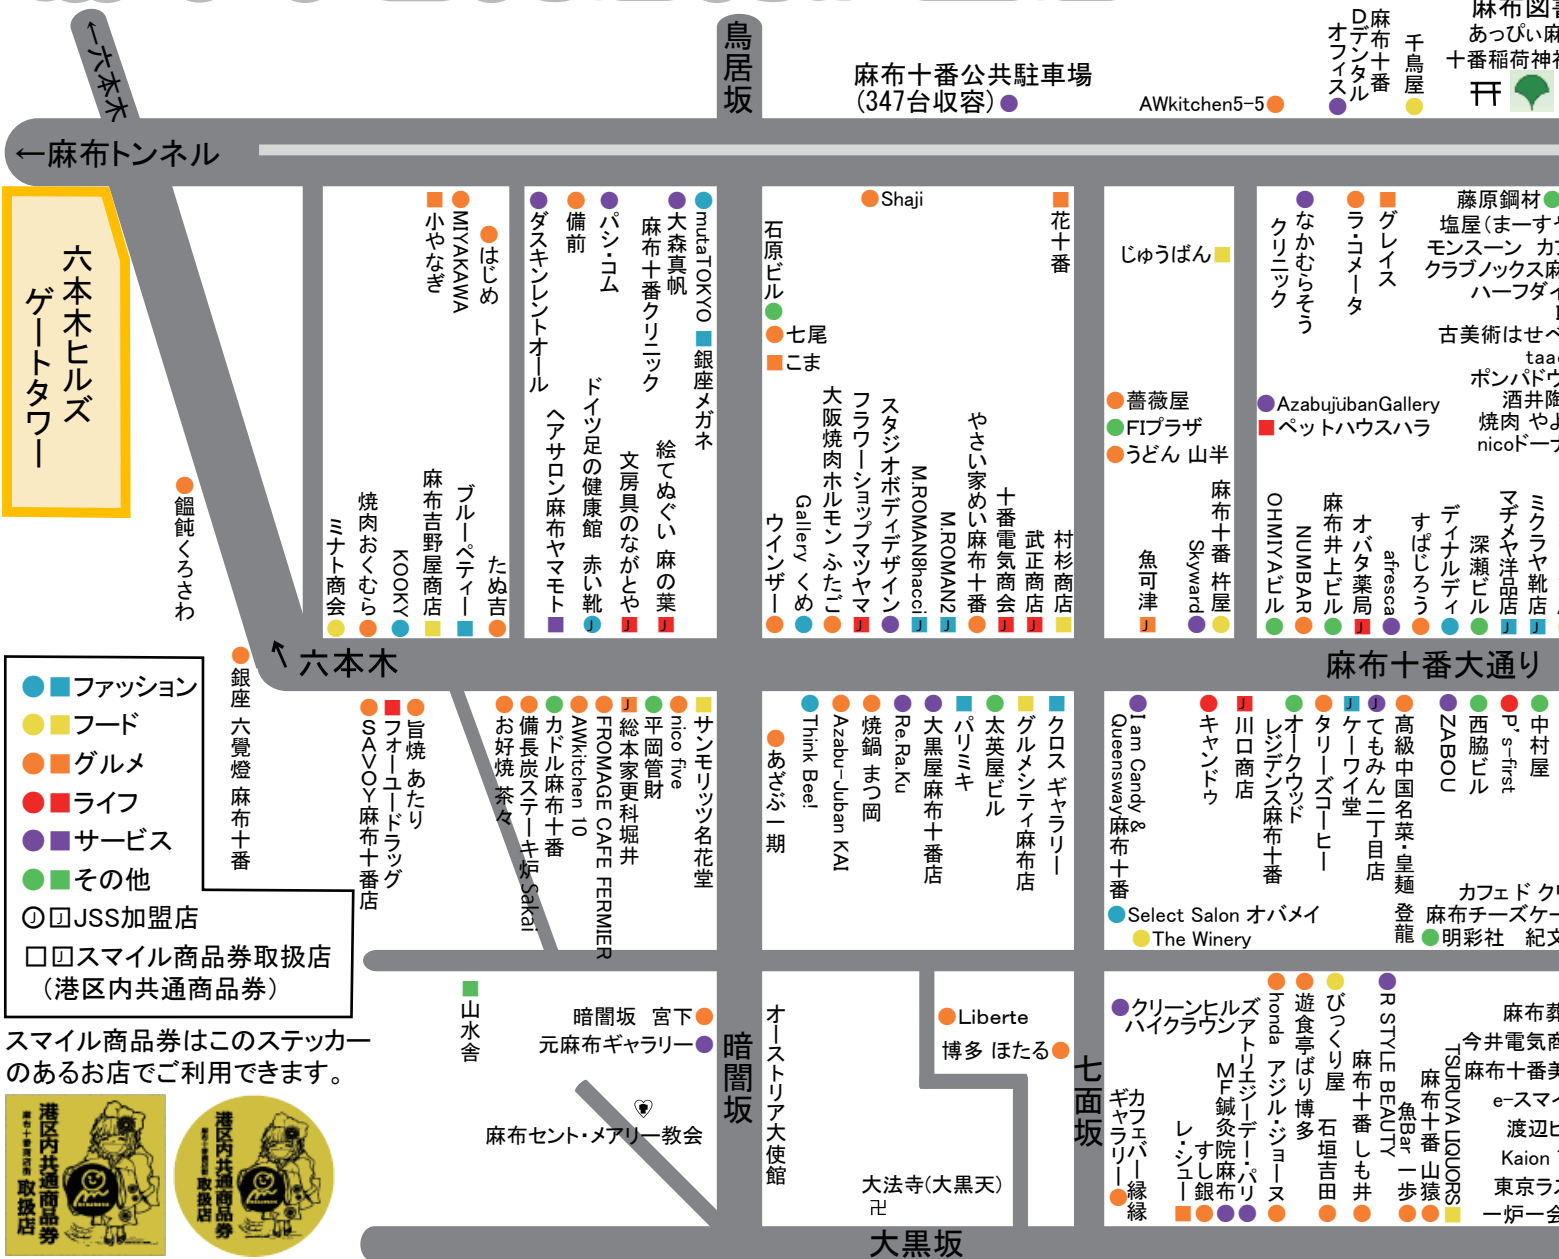

# 麻布十番商店街加盟店マップ

## 氷川神社 (江戸七氷川神社の一つ)

### 麻布十番商店街のイベントスケジュール

- 7月 大黒天、麻布十番商店街節分会**  
 麻布十番の節分は、午後1時30分から大法寺での追儺式祈禱法要から始まり、3時頃に、麻布十番商店街の伝統行事、年男を乗せた豆まきパレードの山車がパティオ十番をスタートします。4時頃から麻布十番会館前(セブンイレブン麻布十番2丁目店前)で、福袋が当たる豆まきが始まります。
- 7月 麻布十番“春まつり”**  
 3月下旬(年によっては4月初旬)から4月の花まつりまでの期間に商店街で行なっているスプリングセールです。フレッシュ・スタートのこの時期、お客様のお買い物をお得な企画で応援しています。
- 4月 花まつり**  
 可愛いお稚児さんが健やかな成長を祈って麻布十番大通りをパレードします。パティオ十番に作られた花御堂にはお釈迦様が奉られ、麻布仏教会の皆様と共に誕生佛に甘茶をそそぐ灌仏会の法要が行われます。
- 8月 納涼まつり**  
 今や「麻布十番」といえば「納涼まつり」といわれるほどの麻布十番で一番のビッグイベント。日本各地の特産品や食品が出品されるおらがくに自慢、夜店、人気コメディアン達による納涼寄席、お囃子(おはやし)、お子さんにも楽しんでもらえる「子どもふれあい広場」パティオ十番に設置される「ステージ10-BANG」など盛りだくさんのプログラムです。
- 9月 秋祭り**  
 毎年9月の初旬、十番稲荷神社、麻布氷川神社と秋祭りが行われます。近隣各町内の御神輿パレードは圧巻です!! 3年に一度は大きな宮神輿も出ます!!
- 10月 10月10日は麻布十番の日セール**  
 “毎年十月十日は十番の日”と銘打って、この日一日かぎりの特別サービス(各店が知恵をこらしてサービスをいたします)。その年その年で色々なサービスを企画を考えて、一日楽しんでいただいております。
- 11月 西の市バザール**  
 毎年11月の西の日に十番稲荷神社前で実施!アットホームな雰囲気の中で行われます。一の西、二の西、年によっては三の西まであることもあります。おだんご、甘酒、ビール、コロッケ、お好み焼き、JSSスタンプの特別サービス、ゲーム、綿菓子、麻布十番商店街加盟店のワゴンセール等々。
- 11月 麻布十番“今年もありがとうセール”**  
 今年一年のご愛顧に感謝をこめて、12月初旬(年によっては、11月下旬)から、クリスマスの頃まで、「今年もありがとう!ほほえみセール」を開催します。

↑溜池

6

大江戸線「麻布十番駅」

赤羽橋→

市図書館  
びい麻布  
荷神社  
7

SORA

NOBU鍼灸治療院

● おんがね 十番 ●● 中国菜 老四川 飘香