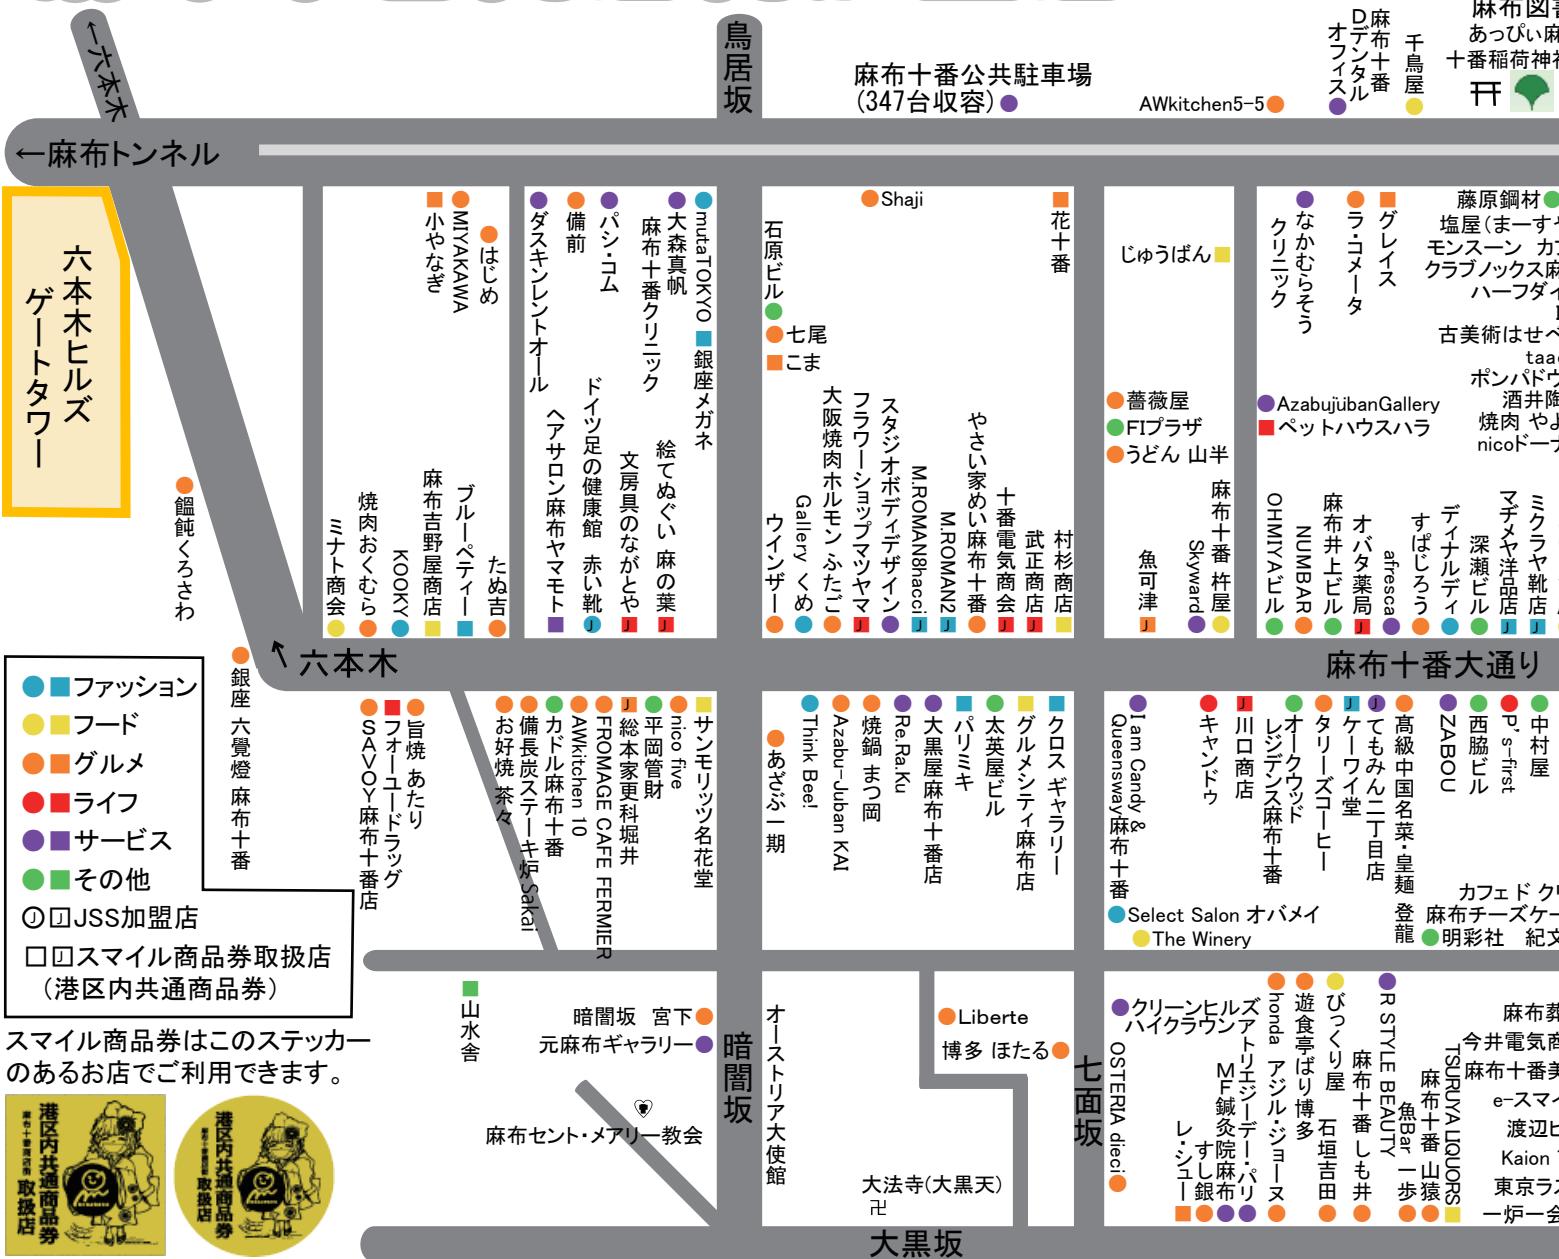

麻布十番商店街加盟店マップ

ファッショ (Fashion)
フ (Food)
グ (Gourmet)
ラ (Life)
サ (Service)
ソ (Other)

① JSS加盟店
 □ □ スマイル商品券取扱店 (港区共通商品券)

スマイル商品券はこのステッカーのあるお店でご利用できます。

港区共通商品券取扱店

スマイル商品券取扱店

スマイル商品券取扱店

スマイル商品券取扱店

麻布十番商店街のイベントスケジュール

- 2月 大黒天、麻布十番商店街節分会**
 麻布十番の節分は、午後1時30分から大法寺での追儺式祈禱法要から始まり、3時頃に、麻布十番商店街の伝統行事、年男を乗せた豆まきパレードの山車がパティオ十番をスタートします。4時頃から麻布十番会館前(セブンイレブン麻布十番2丁目店前)で、福袋が当たる豆まきが始まります。
- 3月 麻布十番“春まつり”**
 3月下旬(年によっては4月初旬)から4月の花まつりまでの期間に商店街で行なっているスプリングセールです。フレッシュ・スタートのこの時期、お客様のお買い物をお得な企画で応援しています。
- 4月 花まつり**
 可愛いお稚児さんが健やかな成長を祈って麻布十番大通りをパレードします。パティオ十番に作られた花御堂にはお釈迦様が奉られ、麻布仏教会の皆様と共に誕生佛に甘茶をそそぐ灌仏会の法要が行われます。
- 8月 納涼まつり**
 今や「麻布十番」といえば「納涼まつり」といわれるほどの麻布十番で一番のビッグイベント。日本各地の特産品や食品が出品されるおらがくに自慢、夜店、人気コメディアン達による納涼寄席、お囃子(おはやし)、お子さんにも楽しんでもらえる「子どもふれあい広場」パティオ十番に設置される「ステージ10-BANG」など盛りだくさんのプログラムです。
- 9月 秋祭り**
 毎年9月の初旬、十番稲荷神社、麻布氷川神社と秋祭りが行われます。近隣各町内の御神輿パレードは圧巻です!! 3年に一度は大きな宮神輿も出ます!!
- 10月 10月10日は麻布十番の日セール**
 “毎年十月十日は十番の日”と銘打って、この日一日かぎりの特別サービス(各店が知恵をこらしてサービスをいたします)。その年その年で色々なサービスを企画を考えて、一日楽しんでいただいております。
- 11月 西の市バザール**
 毎年11月の西の日に十番稲荷神社前で実施!アットホームな雰囲気の中で行われます。一の西、二の西、年によっては三の西まであることもあります。おだんご、甘酒、ビール、コロケ、お好み焼き、JSSスタンプの特別サービス、ゲーム、綿菓子、麻布十番商店街加盟店のワゴンセール等々。
- 12月 麻布十番“今年もありがとうセール”**
 今年一年のご愛顧に感謝をこめて、12月初旬(年によっては、11月下旬)から、クリスマスの頃まで、「今年もありがとう!ほほえみセール」を開催します。

←仙台坂
 大韓民国大使館

加盟店名

発行 麻布十番商店街振興組合

〒106-0045 東京都港区麻布十番2-3-10
 TEL.03-3451-5812 FAX 03-3451-5811
 URL http://www.azabujuban.or.jp
 無断複製・転載禁止

平成28年1月現在

↑溜池

6

大江戸線「麻布十番駅」

国際音響電機 ■
 八百千代 ■

ためき煎餅 ●

パズル・ダイニング・バー ●

日本経済新聞
 麻布十番専売所

三幸園 ●

布屋太兵衛 ■
 永坂更科 ●
 総本家 ●

てもみん ●

麻布十番店 ●