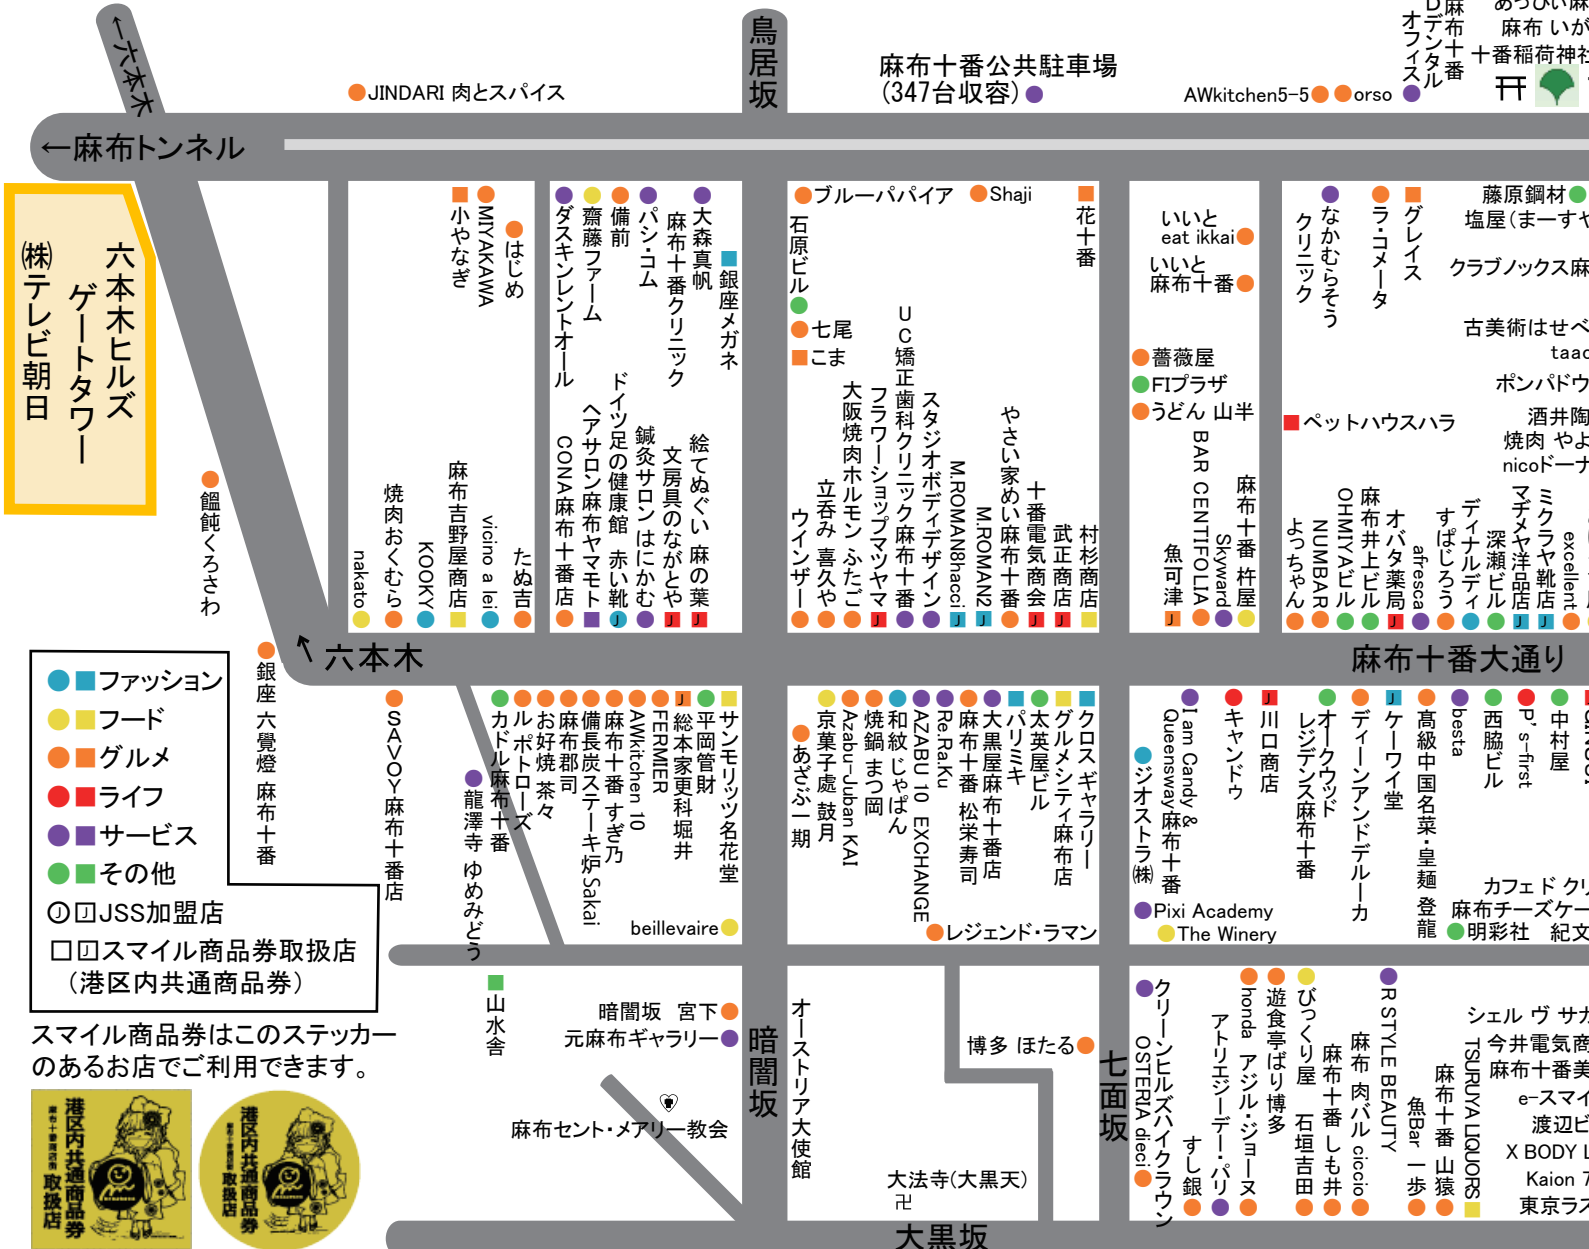

麻布十番商店街加盟店マップ

麻布図書
あっぱい麻
麻布いが
十番稲荷社
干

● ファッション
● フード
● グルメ
● ライフ
● サービス
● その他

○ JSS加盟店
□ スマイル商品券取扱店 (港区区内共通商品券)

スマイル商品券はこのステッカーのあるお店でご利用できます。

麻布十番商店街のイベントスケジュール

- 2月 大黒天、麻布十番商店街節分会**
麻布十番の節分は、午後1時30分から大法寺での道儀式祈禱法要から始まり、3時頃に、麻布十番商店街の伝統行事、年男を乗せた豆まきパレードの山車がパティオ十番をスタートします。4時頃から麻布十番会館前(セブンイレブン麻布十番2丁目店前)、福袋が当たる豆まきが始まります。
- 3月 麻布十番“春まつり”**
3月下旬(年によっては4月初旬)から4月の花まつりまでの期間に商店街で行なっているスプリングセールです。フレッシュ・スタートのこの時期、お客様のお買い物をお得な企画で応援しています。
- 4月 花まつり**
可愛いお雛さんが健やかな成長を祈って麻布十番大通りをパレードします。パティオ十番に作られた花御堂にはお釈迦様が奉られ、麻布仏教会の皆様と共に誕生佛に甘茶をそそぐ灌仏会の法要が行われます。
- 8月 納涼まつり**
今や「麻布十番」といえば「納涼まつり」といわれるほどの麻布十番で一番のビッグイベント。日本各地の特産品や食品が出品されるおらがくに自慢、夜店、人気コメディアン達による納涼寄席、お囃子(おはやし)、お子さんにも楽しんでもらえる「こどもふれあい広場」パティオ十番に設置される「ステージ10-BANG」など盛りだくさんのプログラムです。

- 9月 秋祭り**
毎年9月の初旬、十番稲荷神社、麻布氷川神社と秋祭りが行われます。近隣各町内の御神輿パレードは圧巻です!! 3年に一度は大きな宮神輿も出ます!!
- 10月 10月10日は麻布十番の日セール**
“毎年十月十日は十番の日”と銘打って、この日一日かぎりの特別サービス(各店が知恵をしぼってサービスをいたします)。その年その年で色々なサービスを企画を考えて、一日楽しんでいただいております。
- 11月 西の市バザール**
毎年11月の西の日に十番稲荷神社前で実施!アットホームな雰囲気の中で行われます。一、西、二、西、年によっては三の西まであることもあります。おだんご、甘酒、ビール、コロケ、お好み焼き、JSSスタンプの特別サービス、ゲーム、綿菓子、麻布十番商店街加盟店のワゴンセール等々。
- 12月 麻布十番“今年もありがとうセール”**
今年一年のご愛顧に感謝をこめて、12月初旬(年によっては、11月下旬)から、クリスマスの頃まで、「今年もありがとう!ほほえみセール」を開催します。

ヤマノミュージックサロン 麻布

● 丸 賢崇寺

● 丸 麻布山善福
(天然記念物大い
ハリスの

● 栗原智山

● 仙台坂

● 大韓民国大使館

加盟店名

発行 麻布十番商店街振興組合

赤羽橋→

- アオイスタジオ SORA
- NOBU鍼灸治療院
- 中国菜 老四川 飘香 ピーシーデポ
- 焼肉KINTAN
- 麻布十番
- 鉄板焼き居酒屋
- シーファン
- 国際音響電機
- ためき煎餅
- 十バズル・ダイニング・バー

- 焼肉トラジ
- Dione麻布十番店
- 三菱東京UFJ銀行
- 五禽堂 関根鍼灸治療院
- ミミック トーキョー

- 京都御幸町CAMERON/バル
- 蔵六鮓 さかい
- 浪花家総本店
- モンロワール
- M-Yクリニック 歯科
- Meloa Hair design
- 平野屋紙文具店
- 豆源
- 麻布十番商店街 歯科
- 永井薬局
- ゆう馬
- 一番館
- 静屋インテリア館
- The Tipplers Arms
- 地鶏割烹 稲垣
- 麻布十番 山本牛蔵
- 日本経済新聞 麻布十番専売所
- 三幸園
- 布屋太兵衛
- 永坂更科
- 総本家
- 千年こうじや
- てもみん
- 麻布十番店