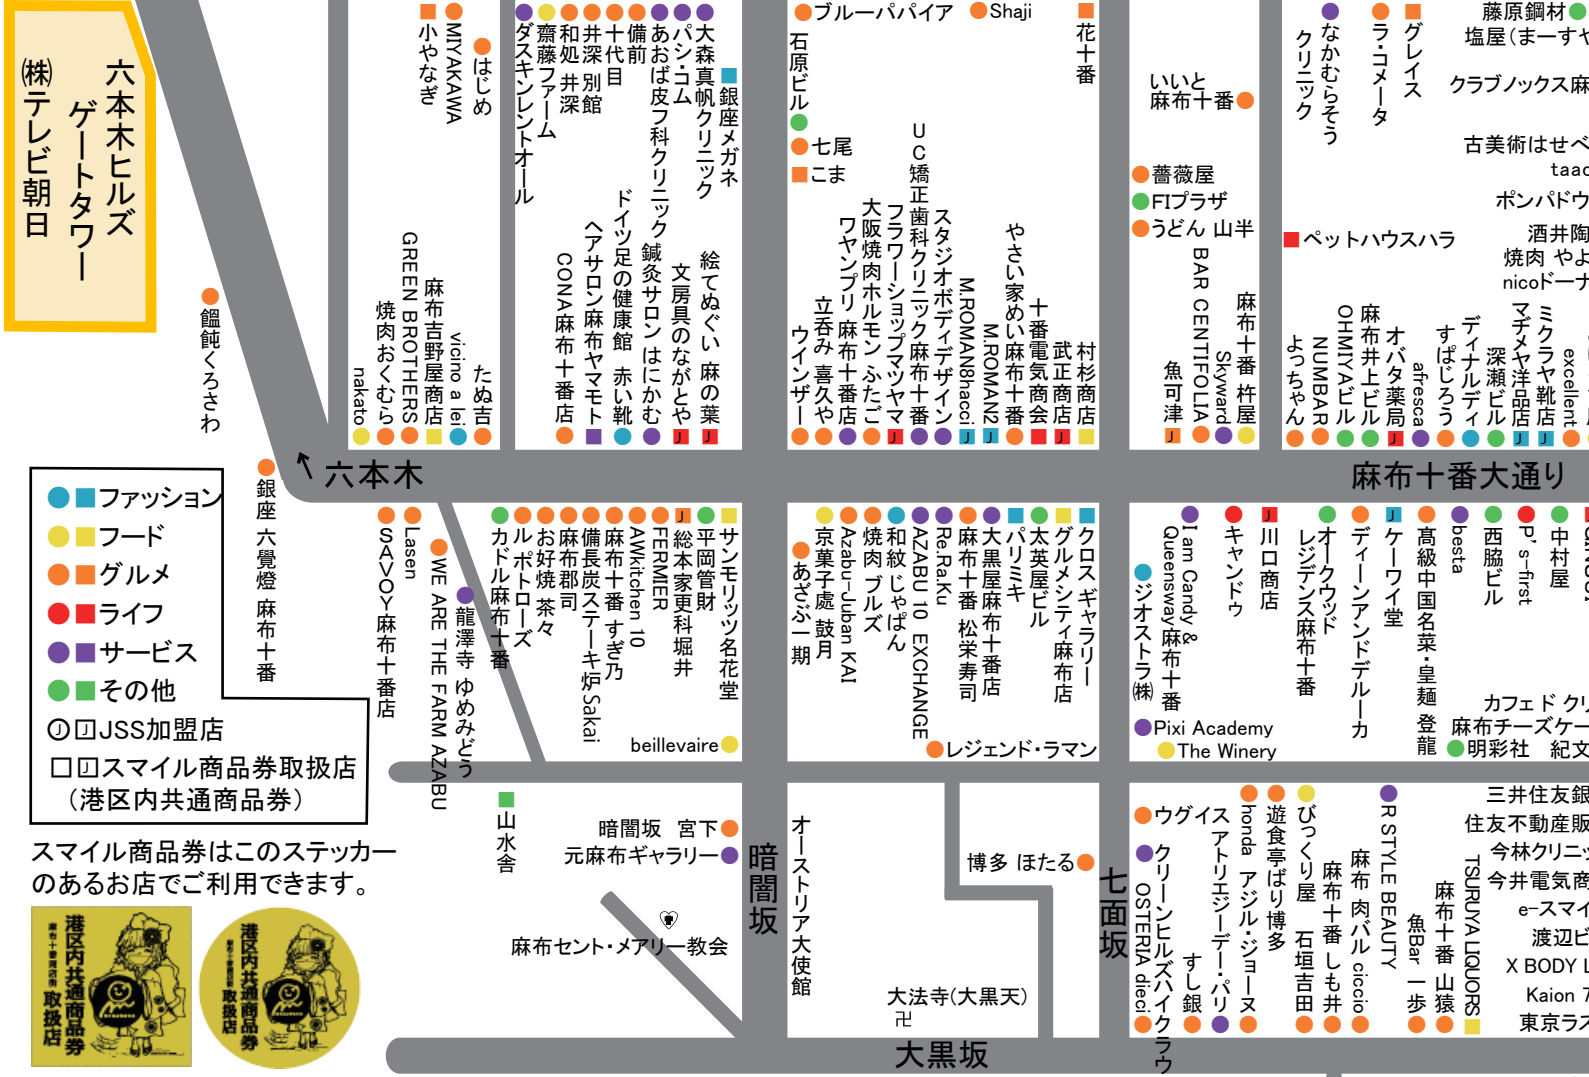

麻布十番商店街加盟店マップ

麻布図書
あっぱい麻
麻布いが
十番稲荷社
十番稲荷社
十番稲荷社
十番稲荷社

麻布十番
Dデパート
オオフィス
orso

麻布十番公共駐車場
(347台収容)

鳥居坂

JINDARI 肉とスパイス

←麻布トンネル

スマイル商品券はこのステッカーのあるお店でご利用できます。

氷川神社 (江戸七氷川神社の一つ)

麻布十番商店街のイベントスケジュール

- 2月 大黒天、麻布十番商店街節分会**
麻布十番の節分は、午後1時30分から大法寺での道儀式祈禱法要から始まり、3時頃に、麻布十番商店街の伝統行事、年男を乗せた豆まきパレードの山車がパティオ十番をスタートします。4時頃から麻布十番会館前(セブンイレブン麻布十番2丁目店前)、福袋が当たる豆まきが始まります。
- 3月 麻布十番「春まつり」**
3月下旬(年によっては4月初旬)から4月の花まつりまでの期間に商店街で行なっているスプリングセールです。フレッシュ・スタートのこの時期、お客様のお買い物をお得な企画で応援しています。
- 4月 花まつり**
可愛いお雛さんが健やかな成長を祈って麻布十番大通りをパレードします。パティオ十番に作られた花御堂にはお釈迦様が奉られ、麻布仏教会の皆様と共に誕生佛に甘茶をそそぐ灌仏会の法要が行われます。
- 8月 納涼まつり**
今や「麻布十番」といえば「納涼まつり」といわれるほどの麻布十番で一番のビッグイベント。日本各地の特産品や食品が出品されるおらがくに自慢、夜店、人気コメディアン達による納涼寄席、お囃子(おはやし)、お子さんにも楽しんでもらえる「こどもふれあい広場」パティオ十番に設置される「ステージ10-BANG」など盛りだくさんのプログラムです。

- 9月 秋祭り**
毎年9月の初旬、十番稲荷神社、麻布氷川神社と秋祭りが行われます。近隣各町内の御神輿パレードは圧巻です!! 3年に一度は大きな宮神輿も出ます!!
- 10月 10月10日は麻布十番の日セール**
「毎年十月十日は十番の日」と銘打って、この日一日かぎりの特別サービス(各店が知恵をしぼってサービスをいたします)。その年その年で色々なサービスを企画を考えて、一日楽しんでいただいております。
- 11月 西の市バザール**
毎年11月の西の日に十番稲荷神社前で実施!アットホームな雰囲気の中で行われます。一、西、二、西、年によっては三の西まであることもあります。おだんご、甘酒、ビール、コロケ、お好み焼き、JSSスタンプの特別サービス、ゲーム、綿菓子、麻布十番商店街加盟店のワゴンセール等々。
- 12月 麻布十番「今年もありがとうセール」**
今年一年のご愛顧に感謝をこめて、12月初旬(年によっては、11月下旬)から、クリスマスの頃まで、「今年もありがとう!ほほえみセール」を開催します。

麻布十番
布十番店
み焼 その
lub
リー モナ
うくりーむ
薬局 Liko
バンネット
山善福寺
大いちょう
リスの碑

日進ワールドデリカテッセン
3 一の橋
赤羽橋・金杉橋
さわやか信用金庫
南北線「麻布十番駅」
1 2
有限会社横内商店
品五目
川田黒
二の橋