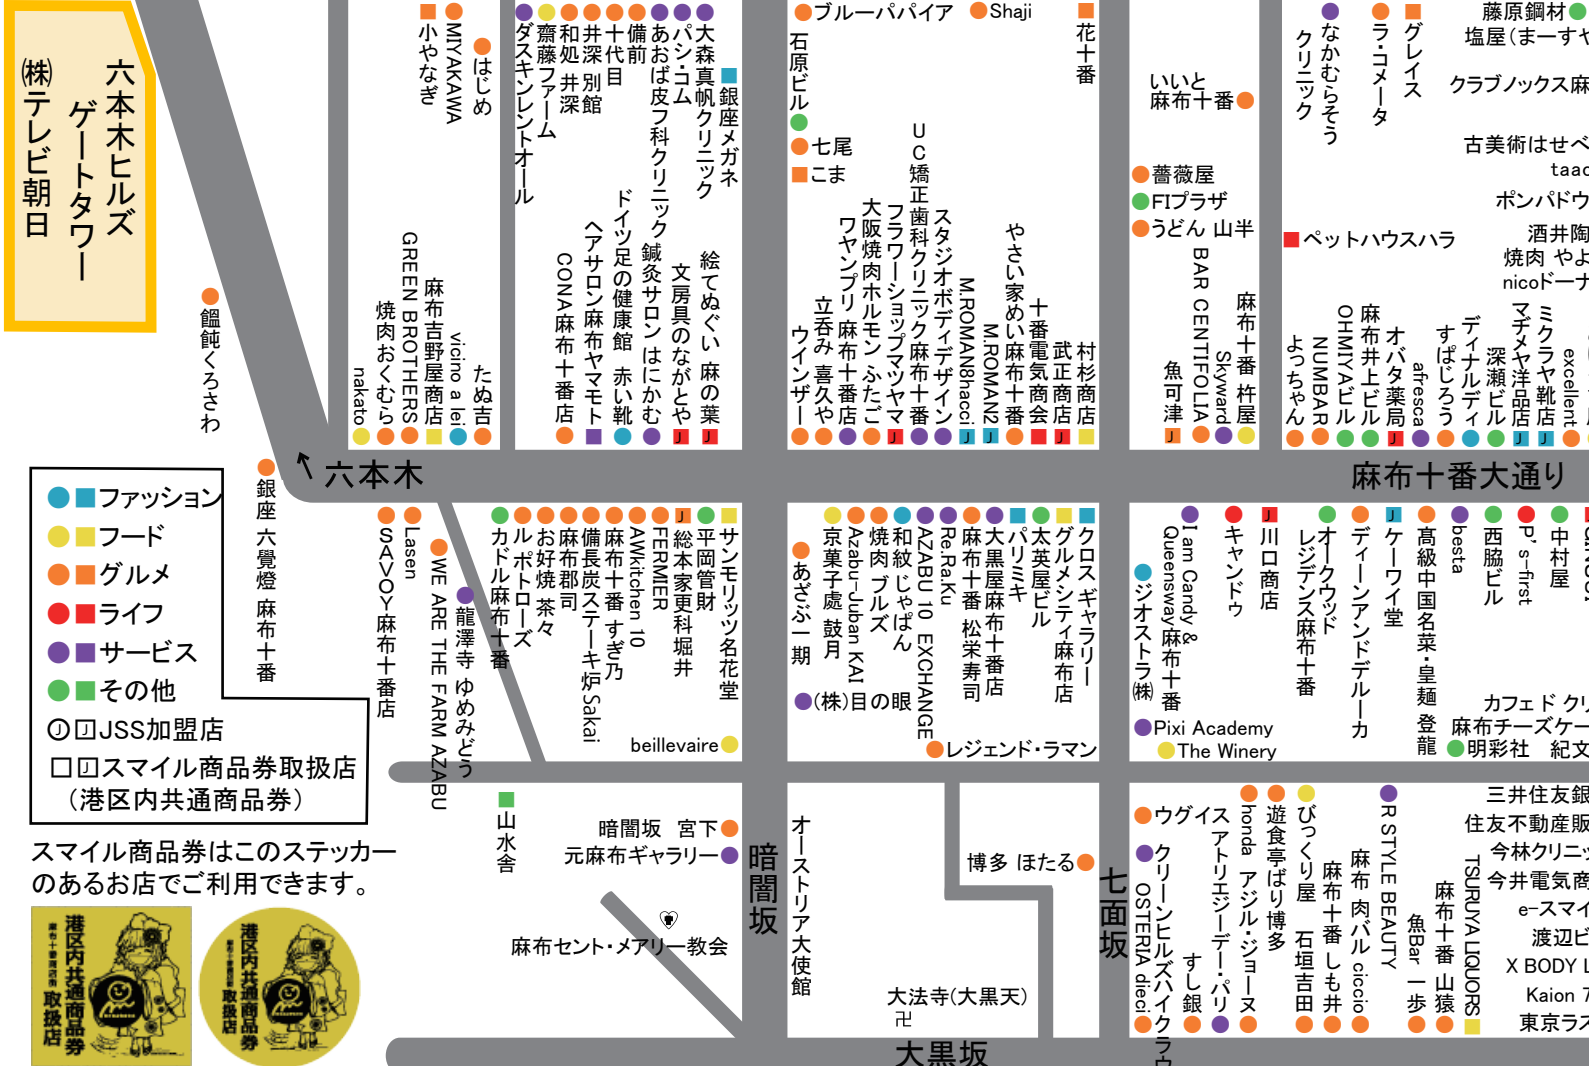

麻布十番商店街加盟店マップ

麻布図書
あっぱい麻
麻布いが
十番稲荷社
十番稲荷社
十番稲荷社
十番稲荷社

麻布十番
Dデパート
オオフィス
orso

麻布十番公共駐車場
(347台収容)

鳥居坂

←麻布トンネル

- ファッション
 - フード
 - グルメ
 - ライフ
 - サービス
 - その他
- JSS加盟店
□ スマイル商品券取扱店
(港区区内共通商品券)

スマイル商品券はこのステッカーのあるお店でご利用できます。

氷川神社 (江戸七氷川神社の一つ)

麻布十番商店街のイベントスケジュール

- 2月 大黒天、麻布十番商店街節分会**
麻布十番の節分は、午後1時30分から大法寺での道儀式祈禱法要から始まり、3時頃に、麻布十番商店街の伝統行事、年男を乗せた豆まきパレードの山車がパティオ十番をスタートします。4時頃から麻布十番会館前(セブンイレブン麻布十番2丁目店前)、福袋が当たる豆まきが始まります。
- 3月 麻布十番“春まつり”**
3月下旬(年によっては4月初旬)から4月の花まつりまでの期間に商店街で行なっているスプリングセールです。フレッシュ・スタートのこの時期、お客様のお買い物をお得な企画で応援しています。
- 4月 花まつり**
可愛いお雛さんが健やかな成長を祈って麻布十番大通りをパレードします。パティオ十番に作られた花御堂にはお釈迦様が奉られ、麻布仏教会の皆様と共に誕生佛に甘茶をそそぐ灌仏会の法要が行われます。
- 8月 納涼まつり**
今や「麻布十番」といえば「納涼まつり」といわれるほどの麻布十番で一番のビッグイベント。日本各地の特産品や食品が出品されるおらがくに自慢、夜店、人気コメディアン達による納涼寄席、お囃子(おはやし)、お子さんにも楽しんでもらえる「こどもふれあい広場」パティオ十番に設置される「ステージ10-BANG」など盛りだくさんのプログラムです。

- 9月 秋祭り**
毎年9月の初旬、十番稲荷神社、麻布氷川神社と秋祭りが行われます。近隣各町内の御神輿パレードは圧巻です!! 3年に一度は大きな宮神輿も出ます!!
- 10月 10月10日は麻布十番の日セール**
“毎年十月十日は十番の日”と銘打って、この日一日かぎりの特別サービス(各店が知恵をこらしてサービスをいたします)。その年その年で色々なサービスを企画を考へて、一日楽しんでいただいております。
- 11月 西の市バザール**
毎年11月の西の日に十番稲荷神社前で実施!アットホームな雰囲気の中で行われます。一、西、二、西、年によっては三の西まであることもあります。おだんご、甘酒、ビール、コロケ、お好み焼き、JSSスタンプの特別サービス、ゲーム、綿菓子、麻布十番商店街加盟店のワゴンセール等々。
- 12月 麻布十番“今年もありがとうセール”**
今年一年のご愛顧に感謝をこめて、12月初旬(年によっては、11月下旬)から、クリスマスの頃まで、「今年もありがとう!ほほえみセール」を開催します。

6

大江戸線「麻布十番駅」

赤羽橋→

日進ワールドデリカテッセン

3 一の橋交番

赤羽橋・金杉橋

4

南北線「麻布十番駅」