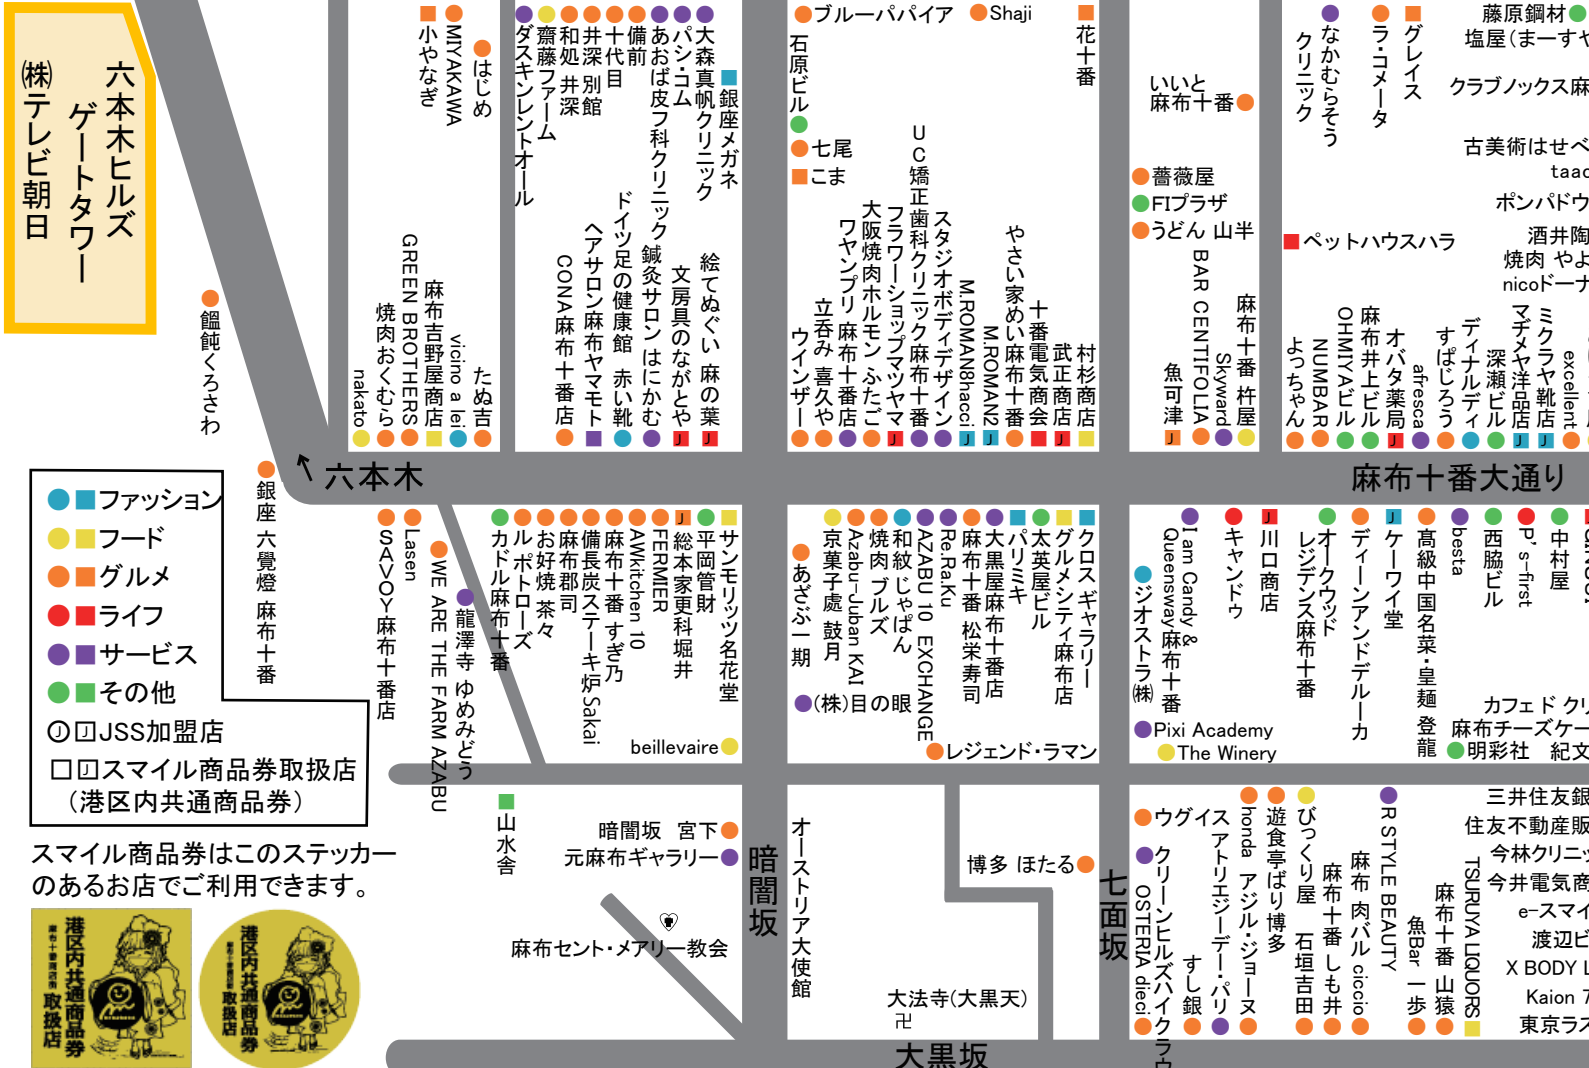

麻布十番商店街加盟店マップ

麻布図書
あっぱい麻
麻布いが
十番稲荷社
十番稲荷社
十番稲荷社
十番稲荷社

麻布十番
Dデパート
オフィス
タル

orso

麻布十番公共駐車場
(347台収容)

鳥居坂

←麻布トンネル

- ファッション
 - フード
 - グルメ
 - ライフ
 - サービス
 - その他
- JSS加盟店
□ スマイル商品券取扱店
(港区区内共通商品券)

スマイル商品券はこのステッカーのあるお店でご利用できます。

氷川神社 (江戸七氷川神社の一つ)

麻布十番商店街のイベントスケジュール

- 2月 大黒天、麻布十番商店街節分会**
麻布十番の節分は、午後1時30分から大法寺での道儀式祈禱法要から始まり、3時頃に、麻布十番商店街の伝統行事、年男を乗せた豆まきパレードの山車がパティオ十番をスタートします。4時頃から麻布十番会館前(セブンイレブン麻布十番2丁目店前)、福袋が当たる豆まきが始まります。
- 3月 麻布十番「春まつり」**
3月下旬(年によっては4月初旬)から4月の花まつりまでの期間に商店街で行なっているスプリングセールです。フレッシュ・スタートのこの時期、お客様のお買い物をお得な企画で応援しています。
- 4月 花まつり**
可愛いお雛さんが健やかな成長を祈って麻布十番大通りをパレードします。パティオ十番に作られた花御堂にはお釈迦様が奉られ、麻布仏教会の皆様と共に誕生佛に甘茶をそそぐ灌仏会の法要が行われます。
- 8月 納涼まつり**
今や「麻布十番」といえば「納涼まつり」といわれるほどの麻布十番で一番のビッグイベント。日本各地の特産品や食品が出品されるおらがくに自慢、夜店、人気コメディアン達による納涼寄席、お囃子(おはやし)、お子さんにも楽しんでもらえる「こどもふれあい広場」パティオ十番に設置される「ステージ10-BANG」など盛りだくさんのプログラムです。

- 9月 秋祭り**
毎年9月の初旬、十番稲荷神社、麻布氷川神社と秋祭りが行われます。近隣各町内の御神輿パレードは圧巻です!! 3年に一度は大きな宮神輿も出ます!!
- 10月 10月10日は麻布十番の日セール**
"毎年十月十日は十番の日"と銘打って、この日一日かぎりの特別サービス(各店が知恵をこらしてサービスをいたします)。その年その年で色々なサービスを企画を考へて、一日楽しんでいただいております。
- 11月 西の市バザール**
毎年11月の西の日に十番稲荷神社前で実施!アットホームな雰囲気の中で行われます。一、西、二、西、年によっては三の西まであることもあります。おだんご、甘酒、ビール、コロケ、お好み焼き、JSSスタンプの特別サービス、ゲーム、綿菓子、麻布十番商店街加盟店のワゴンセール等々。
- 12月 麻布十番「今年もありがとうセール」**
今年一年のご愛顧に感謝をこめて、12月初旬(年によっては、11月下旬)から、クリスマスの頃まで、「今年もありがとう!ほほえみセール」を開催します。

麻布とさか ● 麻布永坂更科本店 ●

大江戸線「麻布十番駅」

赤羽橋→

- ENEOS富士鉱油
- 焼肉KINTAN
- 麻布十番
- シーフアン
- 鉄板焼き居酒屋
- 国際音響電機
- たぬき煎餅
- 十バズル・ダイニング・バー

- 焼肉トラジ
- Dione麻布十番店
- 麻布十番店
- 三菱UFJ銀行
- 五禽堂 関根鍼灸治療院

- 京都御幸町CAMERON/バル
- 蔵六鮓 さかい
- スイス シャレー
- 浪花家総本店
- モンロワール
- M-Yクリニック歯科
- Meloa Hair design
- 平野屋紙文具店
- 豆源
- 麻布十番商店街歯科
- 永井薬局
- ゆう馬
- 一番館
- イズバック
- 地鶏割烹 稲垣
- The Tipples Arms
- 山本牛蔵
- 布屋太兵衛
- 永坂更科
- 総本家
- 千年こうじや
- てもみん
- 麻布十番店
- 日本経済新聞 麻布十番専売所 HUDSON
- 三幸園