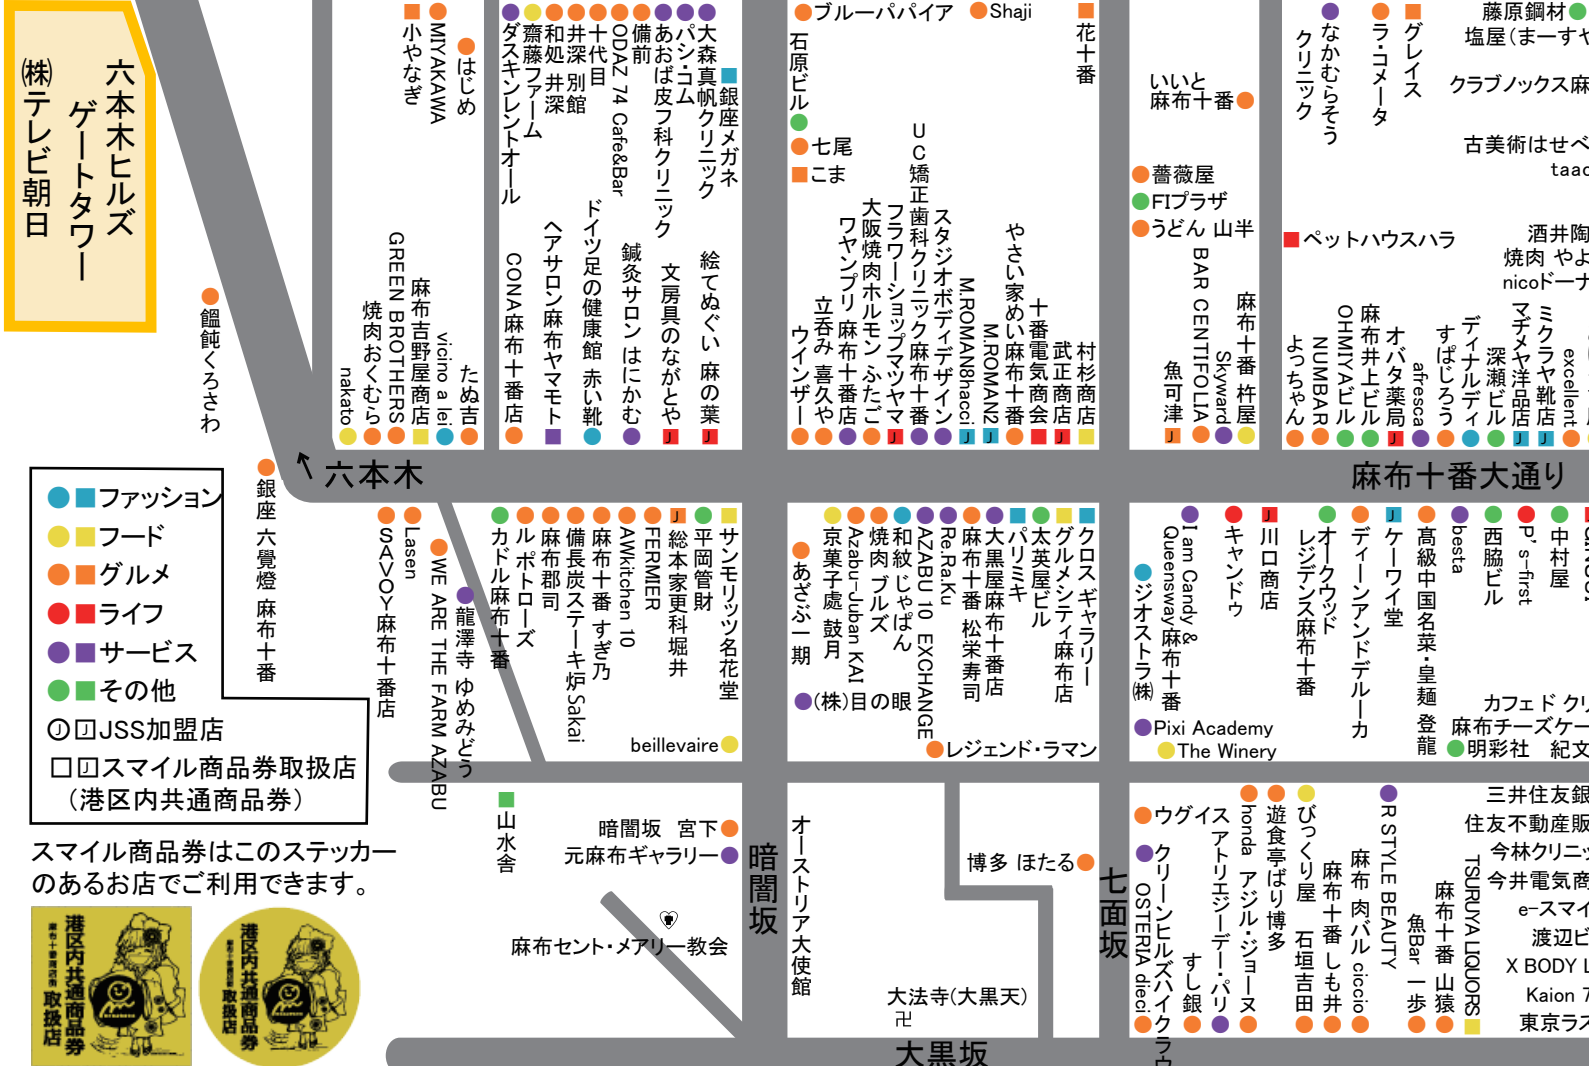

麻布十番商店街加盟店マップ

麻布図書
あっぱい麻
麻布いが
十番稲荷神社
干

麻布十番
Dデパート
オオフィス
orso

麻布十番公共駐車場
(347台収容)

鳥居坂

←麻布トンネル

六本木ヒルズ
ゲートタワー
(株)テレビ朝日

- ファッション
 - フード
 - グルメ
 - ライフ
 - サービス
 - その他
- JSS加盟店
□ スマイル商品券取扱店
(港区区内共通商品券)

スマイル商品券はこのステッカーのあるお店でご利用できます。

氷川神社 (江戸七氷川神社の一つ)

麻布十番商店街のイベントスケジュール

- 2月 大黒天、麻布十番商店街節分会**
麻布十番の節分は、午後1時30分から大法寺での道儀式祈禱法要から始まり、3時頃に、麻布十番商店街の伝統行事、年男を乗せた豆まきパレードの山車がパティオ十番をスタートします。4時頃から麻布十番会館前(セブンイレブン麻布十番2丁目店前)、福袋が当たる豆まきが始まります。
- 3月 麻布十番「春まつり」**
3月下旬(年によっては4月初旬)から4月の花まつりまでの期間に商店街で行なっているスプリングセールです。フレッシュ・スタートのこの時期、お客様のお買い物をお得な企画で応援しています。
- 4月 花まつり**
可愛いお雛さんが健やかな成長を祈って麻布十番大通りをパレードします。パティオ十番に作られた花御堂にはお釈迦様が奉られ、麻布仏教会の皆様と共に誕生佛に甘茶をそそぐ灌仏会の法要が行われます。
- 8月 納涼まつり**
今や「麻布十番」といえば「納涼まつり」といわれるほどの麻布十番で一番のビッグイベント。日本各地の特産品や食品が出品されるおらがくに自慢、夜店、人気コメディアン達による納涼寄席、お囃子(おはやし)、お子さんにも楽しんでもらえる「こどもふれあい広場」パティオ十番に設置される「ステージ10-BANG」など盛りだくさんのプログラムです。

- 9月 秋祭り**
毎年9月の初旬、十番稲荷神社、麻布氷川神社と秋祭りが行われます。近隣各町内の御神輿パレードは圧巻です!! 3年に一度は大きな宮神輿も出ます!!
- 10月 10月10日は麻布十番の日セール**
「毎年十月十日は十番の日」と銘打って、この日一日かぎりの特別サービス(各店が知恵をこらしてサービスをいたします)。その年その年で色々なサービスを企画を考えて、一日楽しんでいただいております。
- 11月 西の市バザール**
毎年11月の西の日に十番稲荷神社前で実施!アットホームな雰囲気の中で行われます。一、二の西、年によっては三の西まであることもあります。おだんご、甘酒、ビール、コロケ、お好み焼き、JSSスタンプの特別サービス、ゲーム、綿菓子、麻布十番商店街加盟店のワゴンセール等々。
- 12月 麻布十番「今年もありがとうセール」**
今年一年のご愛顧に感謝をこめて、12月初旬(年によっては、11月下旬)から、クリスマスの頃まで、「今年もありがとう!ほほえみセール」を開催します。

焼肉トラジ ● ● ●
麻布十番店 ● ● ●
Dione麻布十番店 ● ● ●
三菱UFJ銀行 ● ● ●
五禽堂 関根鍼灸治療院 ● ● ●

京都御幸町CAMERONバル ● ● ●
蔵六鮓 さかい ● ● ●
スイス シャレー ● ● ●
浪花家総本店 ● ● ●
モンロワール ● ● ●
M-Yクリニック歯科 ● ● ●
Melo Hair design ● ● ●
平野屋紙文具店 ● ● ●
豆源 ● ● ●
麻布十番商店街歯科 ● ● ●
山本牛臓 ● ● ●
永井薬局 ● ● ●
ゆう馬 ● ● ●
一番館 ● ● ●
イズバック ● ● ●
地鶏割烹 稲垣 ● ● ●
The Trippers Arms ● ● ●