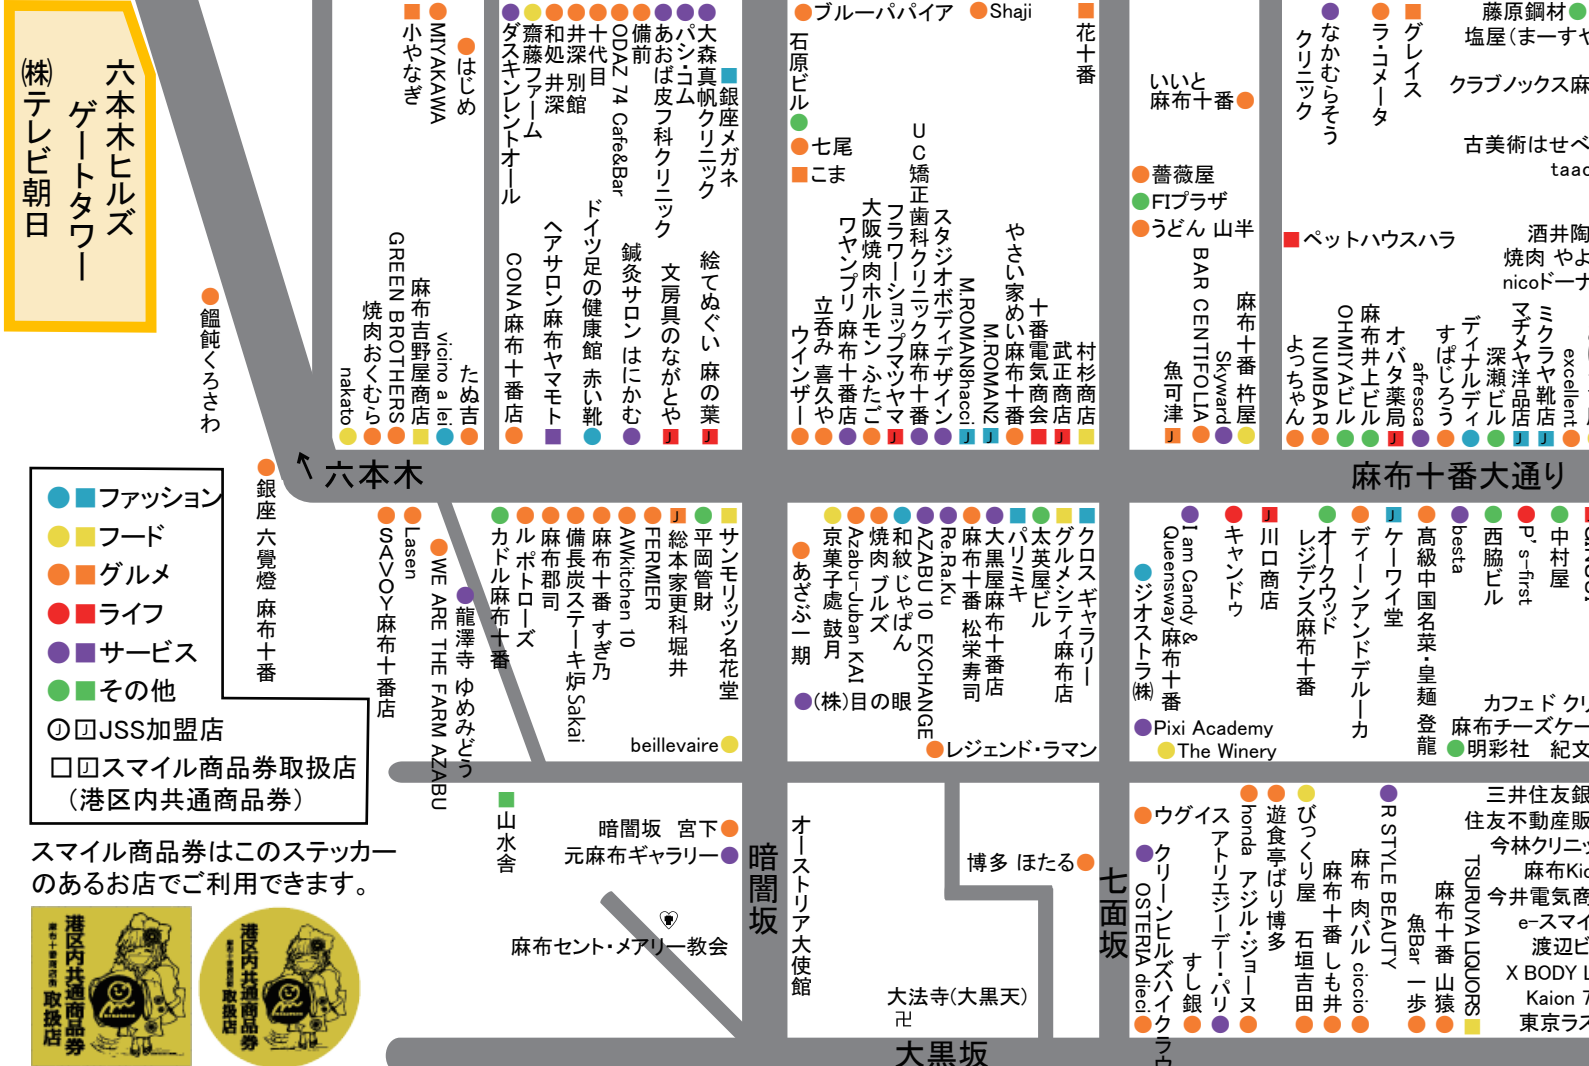

麻布十番商店街加盟店マップ

麻布図書
あっぱい麻
麻布いが
十番稲荷神社
十番稲荷神社
十番稲荷神社

麻布十番
Dデパート
オオフィス
orso

麻布十番公共駐車場
(347台収容)

鳥居坂

←麻布トンネル

- ファッション
- フード
- グルメ
- ライフ
- サービス
- その他
- JSS加盟店
- スマイル商品券取扱店 (港区内共通商品券)

スマイル商品券はこのステッカーのあるお店でご利用できます。

麻布十番商店街のイベントスケジュール

- 2月 大黒天、麻布十番商店街節分会**
麻布十番の節分は、午後1時30分から大法寺での道儀式祈禱法要から始まり、3時頃に、麻布十番商店街の伝統行事、年男を乗せた豆まきパレードの山車がパティオ十番をスタートします。4時頃から麻布十番会館前(セブンイレブン麻布十番2丁目店前)で、福袋が当たる豆まきが始まります。
- 3月 麻布十番“春まつり”**
3月下旬(年によっては4月初旬)から4月の花まつりまでの期間に商店街で行なっているスプリングセールです。フレッシュ・スタートのこの時期、お客様のお買い物をお得な企画で応援しています。
- 4月 花まつり**
可愛いお雛さんが健やかな成長を祈って麻布十番大通りをパレードします。パティオ十番に作られた花御堂にはお釈迦様が奉られ、麻布仏教会の皆様と共に誕生佛に甘茶をそそぐ灌仏会の法要が行われます。
- 8月 納涼まつり**
今や「麻布十番」といえば「納涼まつり」といわれるほどの麻布十番で一番のビッグイベント。日本各地の特産品や食品が出品されるおらがくに自慢、夜店、人気コメディアン達による納涼寄席、お囃子(おはやし)、お子さんにも楽しんでもらえる「こどもふれあい広場」パティオ十番に設置される「ステージ10-BANG」など盛りだくさんのプログラムです。

- 9月 秋祭り**
毎年9月の初旬、十番稲荷神社、麻布氷川神社と秋祭りが行われます。近隣各町内の御神輿パレードは圧巻です!! 3年に一度は大きな宮神輿も出ます!!
- 10月 10月10日は麻布十番の日セール**
“毎年十月十日は十番の日”と銘打って、この日一日かぎりの特別サービス(各店が知恵をこらしてサービスをいたします)。その年その年で色々なサービスを企画を考へて、一日楽しんでいただいております。
- 11月 西の市バザール**
毎年11月の西の日に十番稲荷神社前で実施!アットホームな雰囲気の中で行われます。一、西、二、西、年によっては三の西まであることもあります。おだんご、甘酒、ビール、コロケ、お好み焼き、JSSスタンプの特別サービス、ゲーム、綿菓子、麻布十番商店街加盟店のワゴンセール等々。
- 12月 麻布十番“今年もありがとうセール”**
今年一年のご愛顧に感謝をこめて、12月初旬(年によっては、11月下旬)から、クリスマスの頃まで、「今年もありがとう!ほほえみセール」を開催します。

● ためぎ煎餅

● 十パズル・ダイニング・バー ●

● 焼肉トラジ ● Dione麻布十番店 ●
麻布十番店

● 三菱UFJ銀行 5

● 五禽堂 関根鍼灸治療院

酒井陶器 ●
焼肉 やよい ●
nicoドーナツ ●
マクドナルド ●
ミクラー靴店 ●
マクメヤ洋品店 ●

● 京都御幸町CAMERONバル ●
● 蔵六鮓 さかい ●
● スイス シャレー ●
● 浪花家総本店 ●
● モンローワール ●
● M-Yクリニック歯科 ●
● Melo Hair design ●
● 平野屋紙文具店 ●
● 豆源 ●