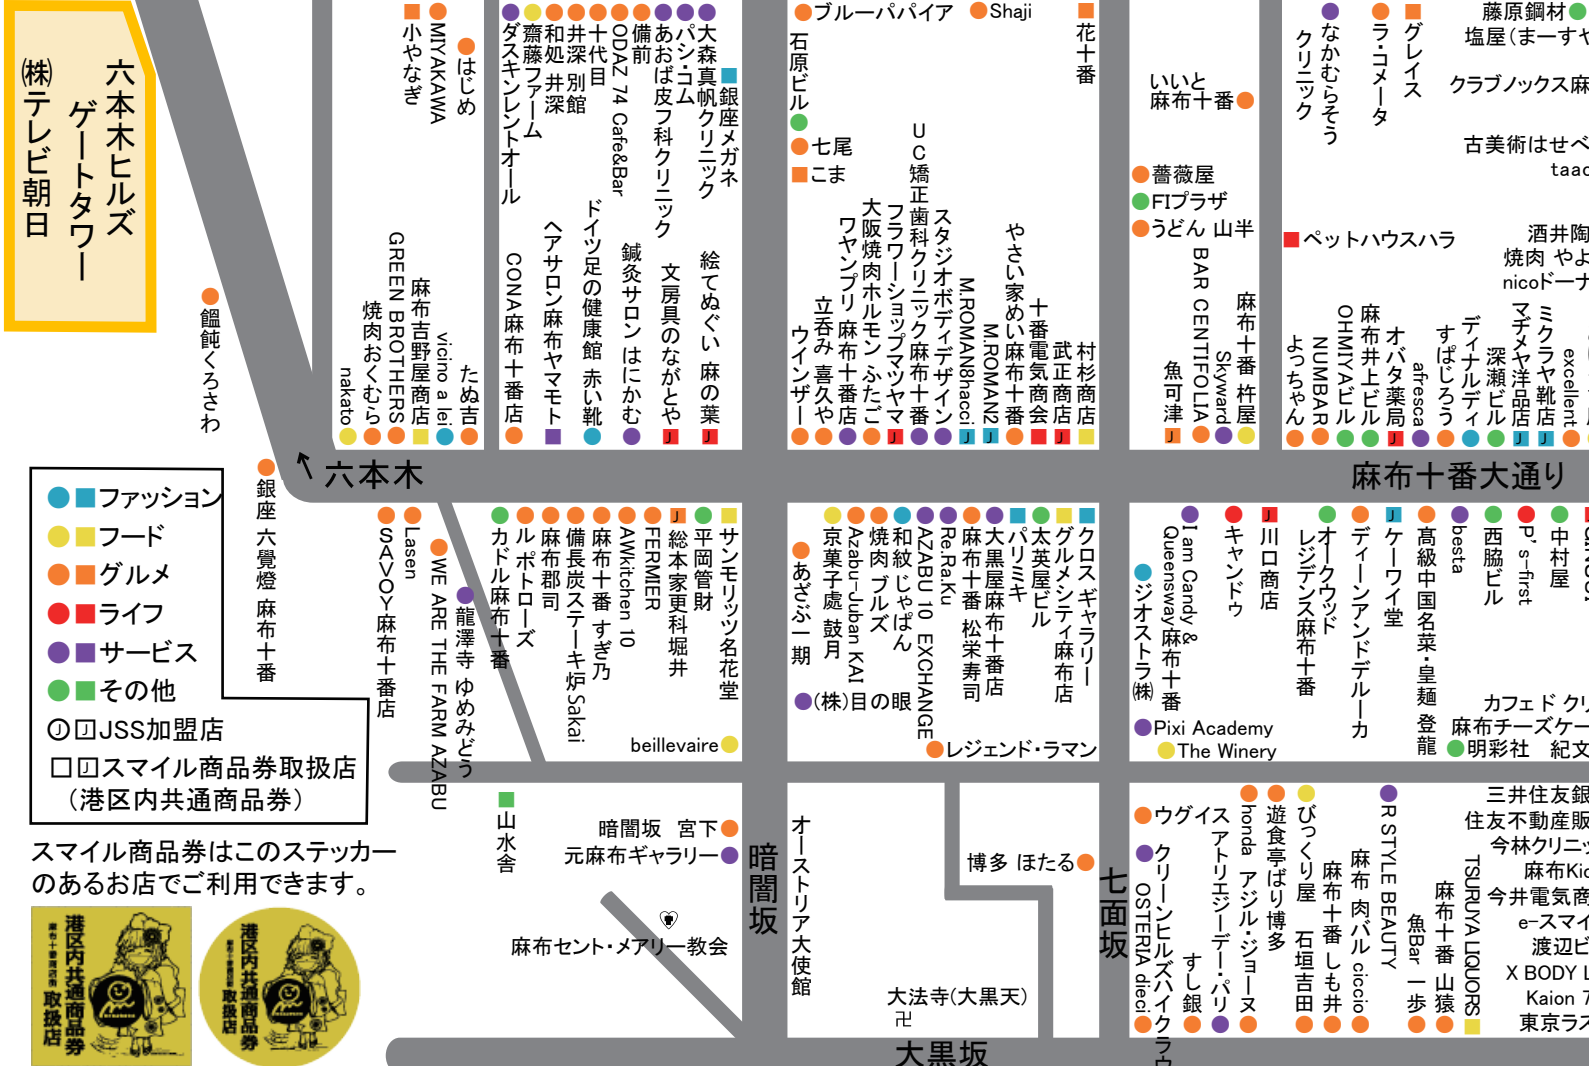

麻布十番商店街加盟店マップ

麻布図書
あっぱい麻
麻布いが
十番稲荷神社
十番稲荷神社
十番稲荷神社
十番稲荷神社

麻布十番
Dデパート
オオフィス
orso

麻布十番公共駐車場
(347台収容)

鳥居坂

←麻布トンネル

スマイル商品券はこのステッカーのあるお店でご利用できます。

卍 氷川神社 (江戸七氷川神社の一つ)

麻布十番商店街のイベントスケジュール

- 2月 大黒天、麻布十番商店街節分会**
麻布十番の節分は、午後1時30分から大法寺での道儀式祈禱法要から始まり、3時頃に、麻布十番商店街の伝統行事、年男を乗せた豆まきパレードの山車がパティオ十番をスタートします。4時頃から麻布十番会館前(セブンイレブン麻布十番2丁目店前)、福袋が当たる豆まきが始まります。
- 3月 麻布十番「春まつり」**
3月下旬(年によっては4月初旬)から4月の花まつりまでの期間に商店街で行なっているスプリングセールです。フレッシュ・スタートのこの時期、お客様のお買い物をお得な企画で応援しています。
- 4月 花まつり**
可愛いお雛さんが健やかな成長を祈って麻布十番大通りをパレードします。パティオ十番に作られた花御堂にはお釈迦様が奉られ、麻布仏教会の皆様と共に誕生佛に甘茶をそそぐ灌仏会の法要が行われます。
- 8月 納涼まつり**
今や「麻布十番」といえば「納涼まつり」といわれるほどの麻布十番で一番のビッグイベント。日本各地の特産品や食品が出品されるおらがくに自慢、夜店、人気コメディアン達による納涼寄席、お囃子(おはやし)、お子さんにも楽しんでもらえる「こどもふれあい広場」パティオ十番に設置される「ステージ10-BANG」など盛りだくさんのプログラムです。

- 9月 秋祭り**
毎年9月の初旬、十番稲荷神社、麻布氷川神社と秋祭りが行われます。近隣各町内の御神輿パレードは圧巻です!! 3年に一度は大きな宮神輿も出ます!!
- 10月 10月10日は麻布十番の日セール**
「毎年十月十日は十番の日」と銘打って、この日一日かぎりの特別サービス(各店が知恵をこらしてサービスをいたします)。その年その年で色々なサービスを企画を考えて、一日楽しんでいただいております。
- 11月 西の市バザール**
毎年11月の西の日に十番稲荷神社前で実施!アットホームな雰囲気の中で行われます。一、二、三、年によっては三の西まであることもあります。おだんご、甘酒、ビール、コロケ、お好み焼き、JSSスタンプの特別サービス、ゲーム、綿菓子、麻布十番商店街加盟店のワゴンセール等々。
- 12月 麻布十番「今年もありがとうセール」**
今年一年のご愛顧に感謝をこめて、12月初旬(年によっては、11月下旬)から、クリスマスの頃まで、「今年もありがとう!ほほえみセール」を開催します。

焼肉トラジ ● ● ●
麻布十番店 ● ● ●
Dione麻布十番店 ● ● ●
三菱UFJ銀行 ● ● ●
五禽堂 関根鍼灸治療院 ● ● ●

京都御幸町CAMERONバル ● ● ●
蔵六鮓 さかい ● ● ●
スイス シャレー ● ● ●
浪花家総本店 ● ● ●
モンローワール ● ● ●
M-Yクリニック歯科 ● ● ●
Melo Hair design ● ● ●
平野屋紙文具店 ● ● ●
豆源 ● ● ●
菜膳火鍋OSHIDO ● ● ●
永井薬局 ● ● ●
山本牛臓 ● ● ●
麻布十番商店街歯科 ● ● ●
日本経済新聞 麻布十番専売所 HUDSON ● ● ●
三幸園 ● ● ●
永坂更科 ● ● ●
総本家 ● ● ●
布屋太兵衛 ● ● ●
千年こうじや ● ● ●
てもみん ● ● ●
麻布十番店 ● ● ●