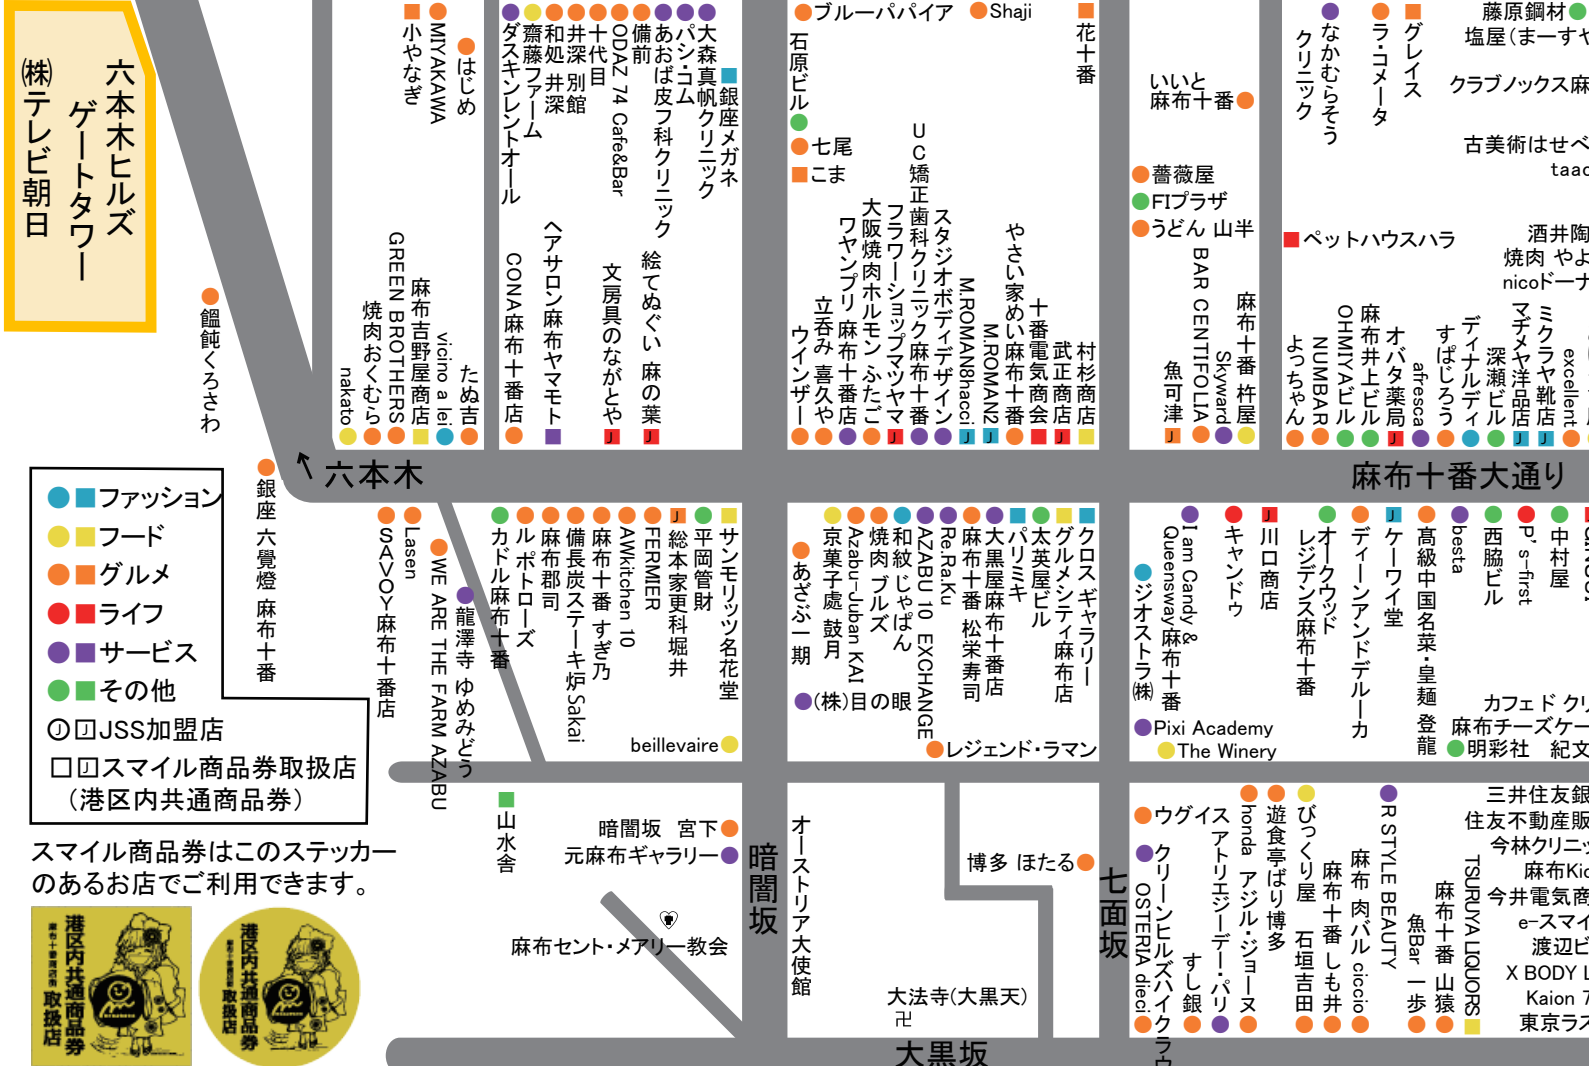

# 麻布十番商店街加盟店マップ

麻布図書  
あっぱい麻  
麻布いが  
十番稲荷神社  
十番稲荷神社  
十番稲荷神社  
十番稲荷神社

麻布十番  
Dデパート  
オオフィス  
orso

麻布十番公共駐車場  
(347台収容)

鳥居坂

←麻布トンネル

- ファッション
- フード
- グルメ
- ライフ
- サービス
- その他
- □ JSS加盟店
- □ スマイル商品券取扱店 (港区区内共通商品券)

スマイル商品券はこのステッカーのあるお店でご利用できます。

## 麻布十番商店街のイベントスケジュール

- 2月 大黒天、麻布十番商店街節分会**  
麻布十番の節分は、午後1時30分から大法寺での道儀式祈禱法要から始まり、3時頃に、麻布十番商店街の伝統行事、年男を乗せた豆まきパレードの山車がパティオ十番をスタートします。4時頃から麻布十番会館前(セブンイレブン麻布十番2丁目店前)、福袋が当たる豆まきが始まります。
- 3月 麻布十番“春まつり”**  
3月下旬(年によっては4月初旬)から4月の花まつりまでの期間に商店街で行なっているスプリングセールです。フレッシュ・スタートのこの時期、お客様のお買い物をお得な企画で応援しています。
- 4月 花まつり**  
可愛いお雛さんが健やかな成長を祈って麻布十番大通りをパレードします。パティオ十番に作られた花御堂にはお釈迦様が奉られ、麻布仏教会の皆様と共に誕生佛に甘茶をそそぐ灌仏会の法要が行われます。
- 8月 納涼まつり**  
今や「麻布十番」といえば「納涼まつり」といわれるほどの麻布十番で一番のビッグイベント。日本各地の特産品や食品が出品されるおらがくに自慢、夜店、人気コメディアン達による納涼寄席、お囃子(おはやし)、お子さんにも楽しんでもらえる「こどもふれあい広場」パティオ十番に設置される「ステージ10-BANG」など盛りだくさんのプログラムです。

- 9月 秋祭り**  
毎年9月の初旬、十番稲荷神社、麻布氷川神社と秋祭りが行われます。近隣各町内の御神輿パレードは圧巻です!! 3年に一度は大きな宮神輿も出ます!!
- 10月 10月10日は麻布十番の日セール**  
“毎年十月十日は十番の日”と銘打って、この日一日かぎりの特別サービス(各店が知恵をこらしてサービスをいたします)。その年その年で色々なサービスを企画を考えて、一日楽しんでいただいております。
- 11月 西の市バザール**  
毎年11月の西の日に十番稲荷神社前で実施!アットホームな雰囲気の中で行われます。一、西、二、西、年によっては三の西まであることもあります。おだんご、甘酒、ビール、コロケ、お好み焼き、JSSスタンプの特別サービス、ゲーム、綿菓子、麻布十番商店街加盟店のワゴンセール等々。
- 12月 麻布十番“今年もありがとうセール”**  
今年一年のご愛顧に感謝をこめて、12月初旬(年によっては、11月下旬)から、クリスマスの頃まで、「今年もありがとう!ほほえみセール」を開催します。