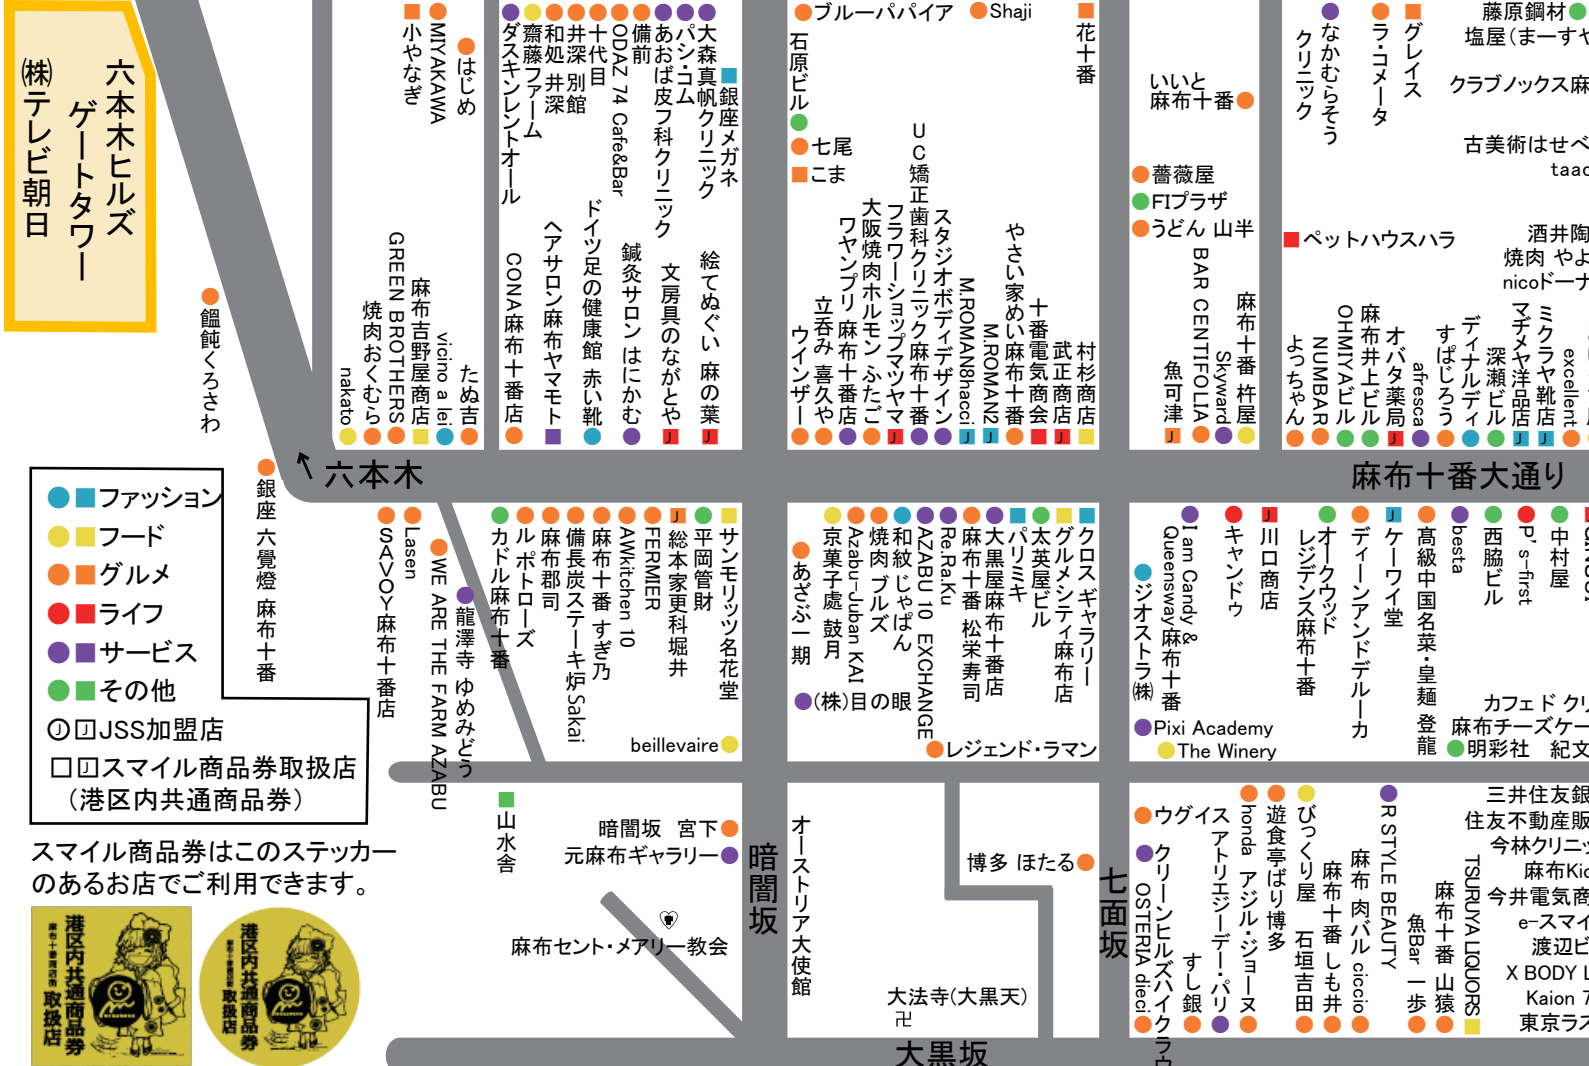

# 麻布十番商店街加盟店マップ

麻布図書  
あっぱい麻  
麻布いが  
十番稲荷神社  
汗

麻布十番  
Dデパート  
オフィス  
タル

orso

麻布十番公共駐車場  
(347台収容)

鳥居坂

←麻布トンネル

**ファッション**  
**フード**  
**グルメ**  
**ライフ**  
**サービス**  
**その他**

○□JSS加盟店  
□□スマイル商品券取扱店  
(港区区内共通商品券)

スマイル商品券はこのステッカーのあるお店でご利用できます。

## 麻布十番商店街のイベントスケジュール

- 9月 大黒天、麻布十番商店街節分会**  
麻布十番の節分は、午後1時30分から大法寺での追儺式祈禱法要から始まり、3時頃に、麻布十番商店街の伝統行事、年男を乗せた豆まきパレードの山車がパティオ十番をスタートします。4時頃から麻布十番会館前(セブンイレブン麻布十番2丁目店前)で、福袋が当たる豆まきが始まります。
- 3月 麻布十番“春まつり”**  
3月下旬(年によっては4月初旬)から4月の花まつりまでの期間に商店街で行なっているスプリングセールです。フレッシュ・スタートのこの時期、お客様のお買い物をお得な企画で応援しています。
- 4月 花まつり**  
可愛いお雛さんが健やかな成長を祈って麻布十番大通りをパレードします。パティオ十番に作られた花御堂にはお釈迦様が奉られ、麻布仏教会の皆様と共に誕生佛に甘茶をそそぐ灌仏会の法要が行われます。
- 8月 納涼まつり**  
今や「麻布十番」といえば「納涼まつり」といわれるほどの麻布十番で一番のビッグイベント。日本各地の特産品や食品が出品されるおらがくに自慢、夜店、人気コメディアン達による納涼寄席、お囃子(おはやし)、お子さんにも楽しんでもらえる「こどもふれあい広場」パティオ十番に設置される「ステージ10-BANG」など盛りだくさんのプログラムです。

- 9月 秋祭り**  
毎年9月の初旬、十番稲荷神社、麻布氷川神社と秋祭りが行われます。近隣各町内の御神輿パレードは圧巻です!! 3年に一度は大きな宮神輿も出ます!!
- 10月 10月10日は麻布十番の日セール**  
“毎年十月十日は十番の日”と銘打って、この日一日かぎりの特別サービス(各店が知恵をこらしてサービスをいたします)。その年その年で色々なサービスを企画を考へて、一日楽しんでいただいております。
- 11月 西の市バザール**  
毎年11月の西の日に十番稲荷神社前で実施!アットホームな雰囲気の中で行われます。一の西、二の西、年によっては三の西まであることもあります。おだんご、甘酒、ビール、コロケ、お好み焼き、JSSスタンプの特別サービス、ゲーム、綿菓子、麻布十番商店街加盟店のワゴンセール等々。
- 12月 麻布十番“今年もありがとうセール”**  
今年一年のご愛顧に感謝をこめて、12月初旬(年によっては、11月下旬)から、クリスマスの頃まで、「今年もありがとう!ほほえみセール」を開催します。