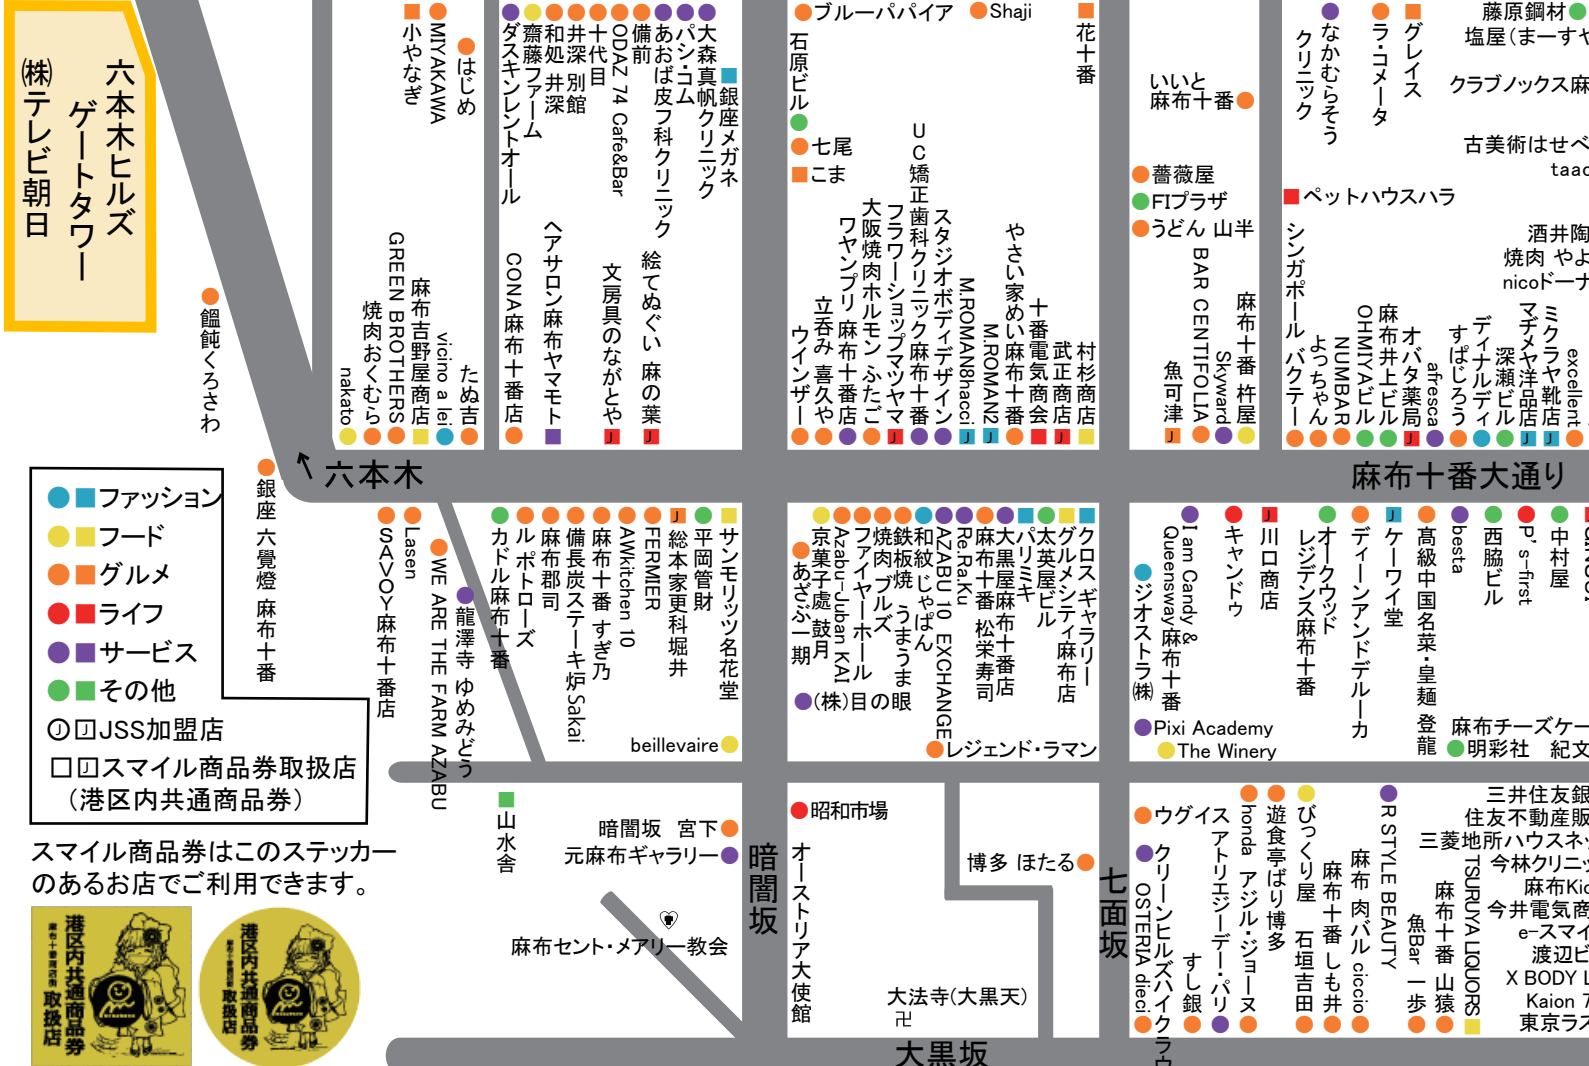

# 麻布十番商店街加盟店マップ

麻布図書  
あっぱい麻  
麻布いが  
十番稲荷神社  
十番稲荷神社  
十番稲荷神社  
十番稲荷神社

鳥居坂

麻布十番公共駐車場  
(347台収容)

麻布十番  
Dデパート  
オフィス

←麻布トンネル

六本木ヒルズ  
ゲートタワー  
(株)テレビ朝日

- ファッション
  - フード
  - グルメ
  - ライフ
  - サービス
  - その他
- □ JSS加盟店  
□ □ スマイル商品券取扱店  
(港区区内共通商品券)

スマイル商品券はこのステッカーのあるお店でご利用できます。

氷川神社 (江戸七氷川神社の一つ)

## 麻布十番商店街のイベントスケジュール

- 2月 大黒天、麻布十番商店街節分会**  
麻布十番の節分は、午後1時30分から大法寺での道儀式祈禱法要から始まり、3時頃に、麻布十番商店街の伝統行事、年男を乗せた豆まきパレードの山車がパティオ十番をスタートします。4時頃から麻布十番会館前(セブンイレブン麻布十番2丁目店前)、福袋が当たる豆まきが始まります。
- 3月 麻布十番“春まつり”**  
3月下旬(年によっては4月初旬)から4月の花まつりまでの期間に商店街で行なっているスプリングセールです。フレッシュ・スタートのこの時期、お客様のお買い物をお得な企画で応援しています。
- 4月 花まつり**  
可愛いお雛さんが健やかな成長を祈って麻布十番大通りをパレードします。パティオ十番に作られた花御堂にはお釈迦様が奉られ、麻布仏教会の皆様と共に誕生佛に甘茶をそそぐ灌仏会の法要が行われます。
- 8月 納涼まつり**  
今や「麻布十番」といえば「納涼まつり」といわれるほどの麻布十番で一番のビッグイベント。日本各地の特産品や食品が出品されるおらがくに自慢、夜店、人気コメディアン達による納涼寄席、お囃子(おはやし)、お子さんにも楽しんでもらえる「こどもふれあい広場」パティオ十番に設置される「ステージ10-BANG」など盛りだくさんのプログラムです。

- 9月 秋祭り**  
毎年9月の初旬、十番稲荷神社、麻布氷川神社と秋祭りが行われます。近隣各町内の御神輿パレードは圧巻です!! 3年に一度は大きな宮神輿も出ます!!
- 10月 10月10日は麻布十番の日セール**  
“毎年十月十日は十番の日”と銘打って、この日一日かぎりの特別サービス(各店が知恵をしぼってサービスをいたします)。その年その年で色々なサービスを企画を考えて、一日楽しんでいただいております。
- 11月 西の市バザール**  
毎年11月の西の日に十番稲荷神社前で実施!アットホームな雰囲気の中で行われます。一、西、二、西、年によっては三の西まであることもあります。おだんご、甘酒、ビール、コロケ、お好み焼き、JSSスタンプの特別サービス、ゲーム、綿菓子、麻布十番商店街加盟店のワゴンセール等々。
- 12月 麻布十番“今年もありがとうセール”**  
今年一年のご愛顧に感謝をこめて、12月初旬(年によっては、11月下旬)から、クリスマスの頃まで、「今年もありがとう!ほほえみセール」を開催します。