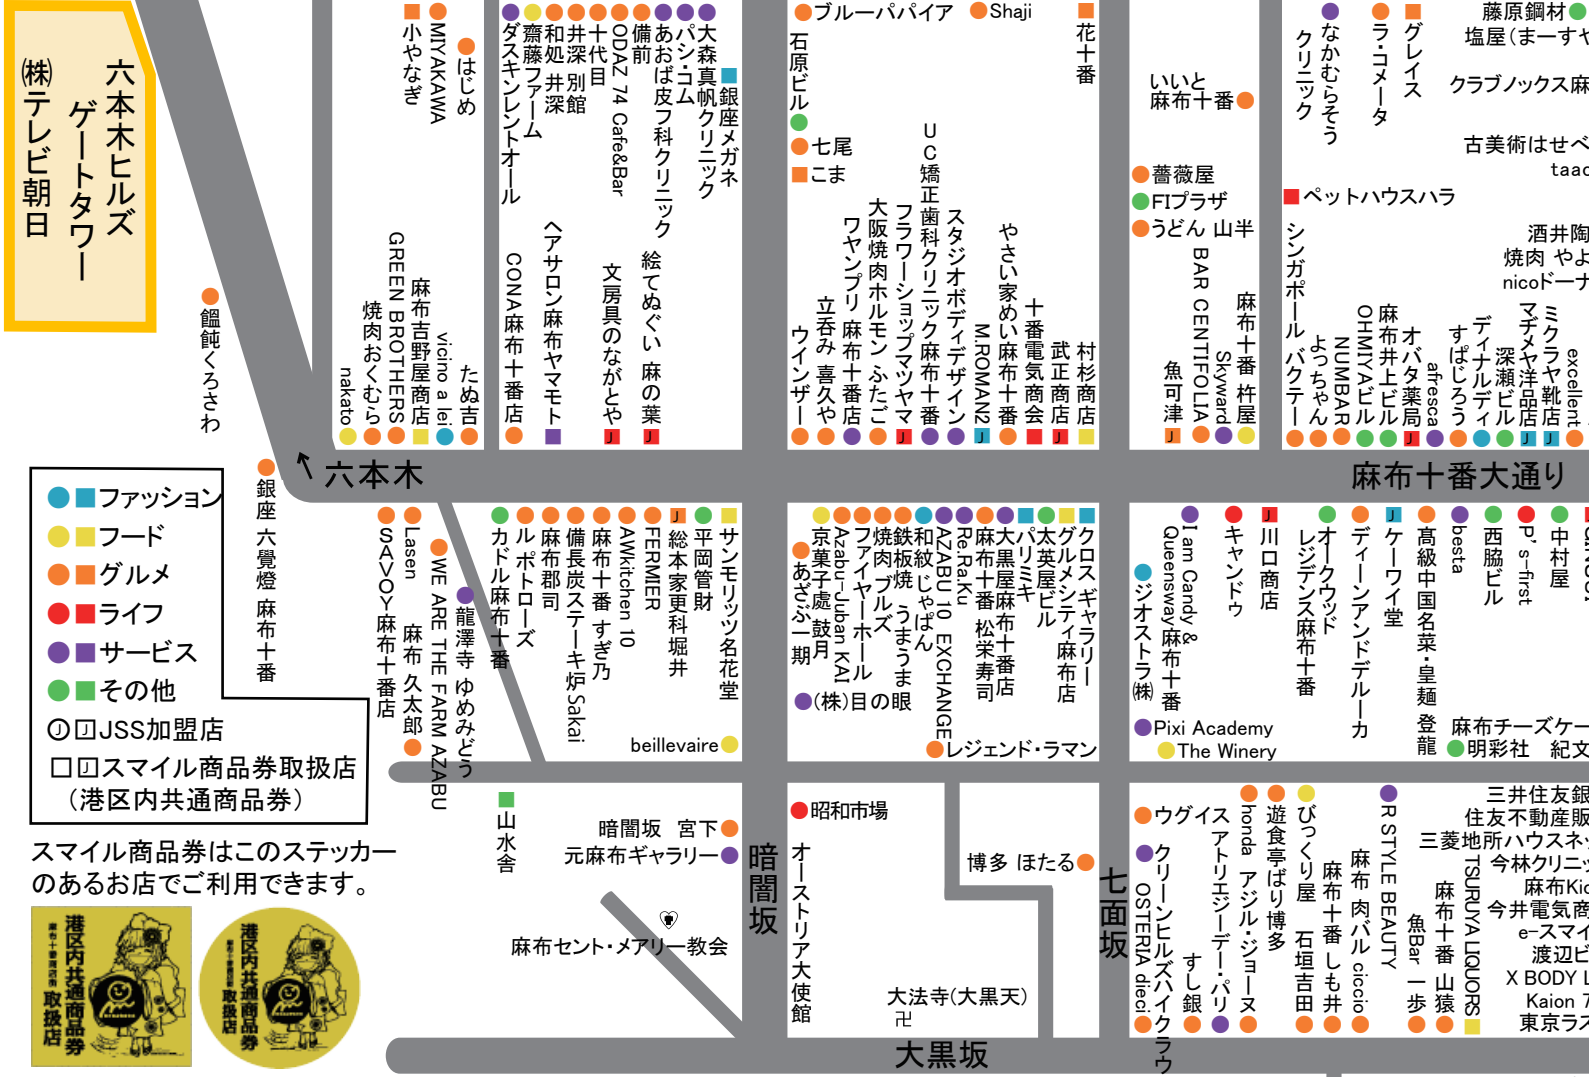

# 麻布十番商店街加盟店マップ

麻布図書  
あっぱい麻  
麻布いが  
十番稲荷神社  
十番稲荷神社  
十番稲荷神社  
十番稲荷神社

麻布十番公共駐車場  
(347台収容)

鳥居坂

←麻布トンネル

- ファッション
  - フード
  - グルメ
  - ライフ
  - サービス
  - その他
- JSS加盟店  
□ スマイル商品券取扱店 (港区区内共通商品券)

スマイル商品券はこのステッカーのあるお店でご利用できます。

氷川神社 (江戸七氷川神社の一つ)

## 麻布十番商店街のイベントスケジュール

- 2月 大黒天、麻布十番商店街節分会**  
麻布十番の節分は、午後1時30分から大法寺での道儀式祈禱法要から始まり、3時頃に、麻布十番商店街の伝統行事、年男を乗せた豆まきパレードの山車がパティオ十番をスタートします。4時頃から麻布十番会館前(セブンイレブン麻布十番2丁目店前)、福袋が当たる豆まきが始まります。
- 3月 麻布十番「春まつり」**  
3月下旬(年によっては4月初旬)から4月の花まつりまでの期間に商店街で行なっているスプリングセールです。フレッシュ・スタートのこの時期、お客様のお買い物をお得な企画で応援しています。
- 4月 花まつり**  
可愛いお雛さんが健やかな成長を祈って麻布十番大通りをパレードします。パティオ十番に作られた花御堂にはお釈迦様が奉られ、麻布仏教会の皆様と共に誕生佛に甘茶をそそぐ灌仏会の法要が行われます。
- 8月 納涼まつり**  
今や「麻布十番」といえば「納涼まつり」といわれるほどの麻布十番で一番のビッグイベント。日本各地の特産品や食品が出品されるおらがくに自慢、夜店、人気コメディアン達による納涼寄席、お囃子(おはやし)、お子さんにも楽しんでもらえる「こどもふれあい広場」パティオ十番に設置される「ステージ10-BANG」など盛りだくさんのプログラムです。

- 9月 秋祭り**  
毎年9月の初旬、十番稲荷神社、麻布氷川神社と秋祭りが行われます。近隣各町内の御神輿パレードは圧巻です!! 3年に一度は大きな宮神輿も出ます!!
- 10月 10月10日は麻布十番の日セール**  
「毎年十月十日は十番の日」と銘打って、この日一日かぎりの特別サービス(各店が知恵をしぼってサービスをいたします)。その年その年で色々なサービスを企画を考えて、一日楽しんでいただいております。
- 11月 西の市バザール**  
毎年11月の西の日に十番稲荷神社前で実施!アットホームな雰囲気の中で行われます。一、西、二、西、年によっては三の西まであることもあります。おだんご、甘酒、ビール、コロケ、お好み焼き、JSSスタンプの特別サービス、ゲーム、綿菓子、麻布十番商店街加盟店のワゴンセール等々。
- 12月 麻布十番「今年もありがとうセール」**  
今年一年のご愛顧に感謝をこめて、12月初旬(年によっては、11月下旬)から、クリスマスの頃まで、「今年もありがとう!ほほえみセール」を開催します。