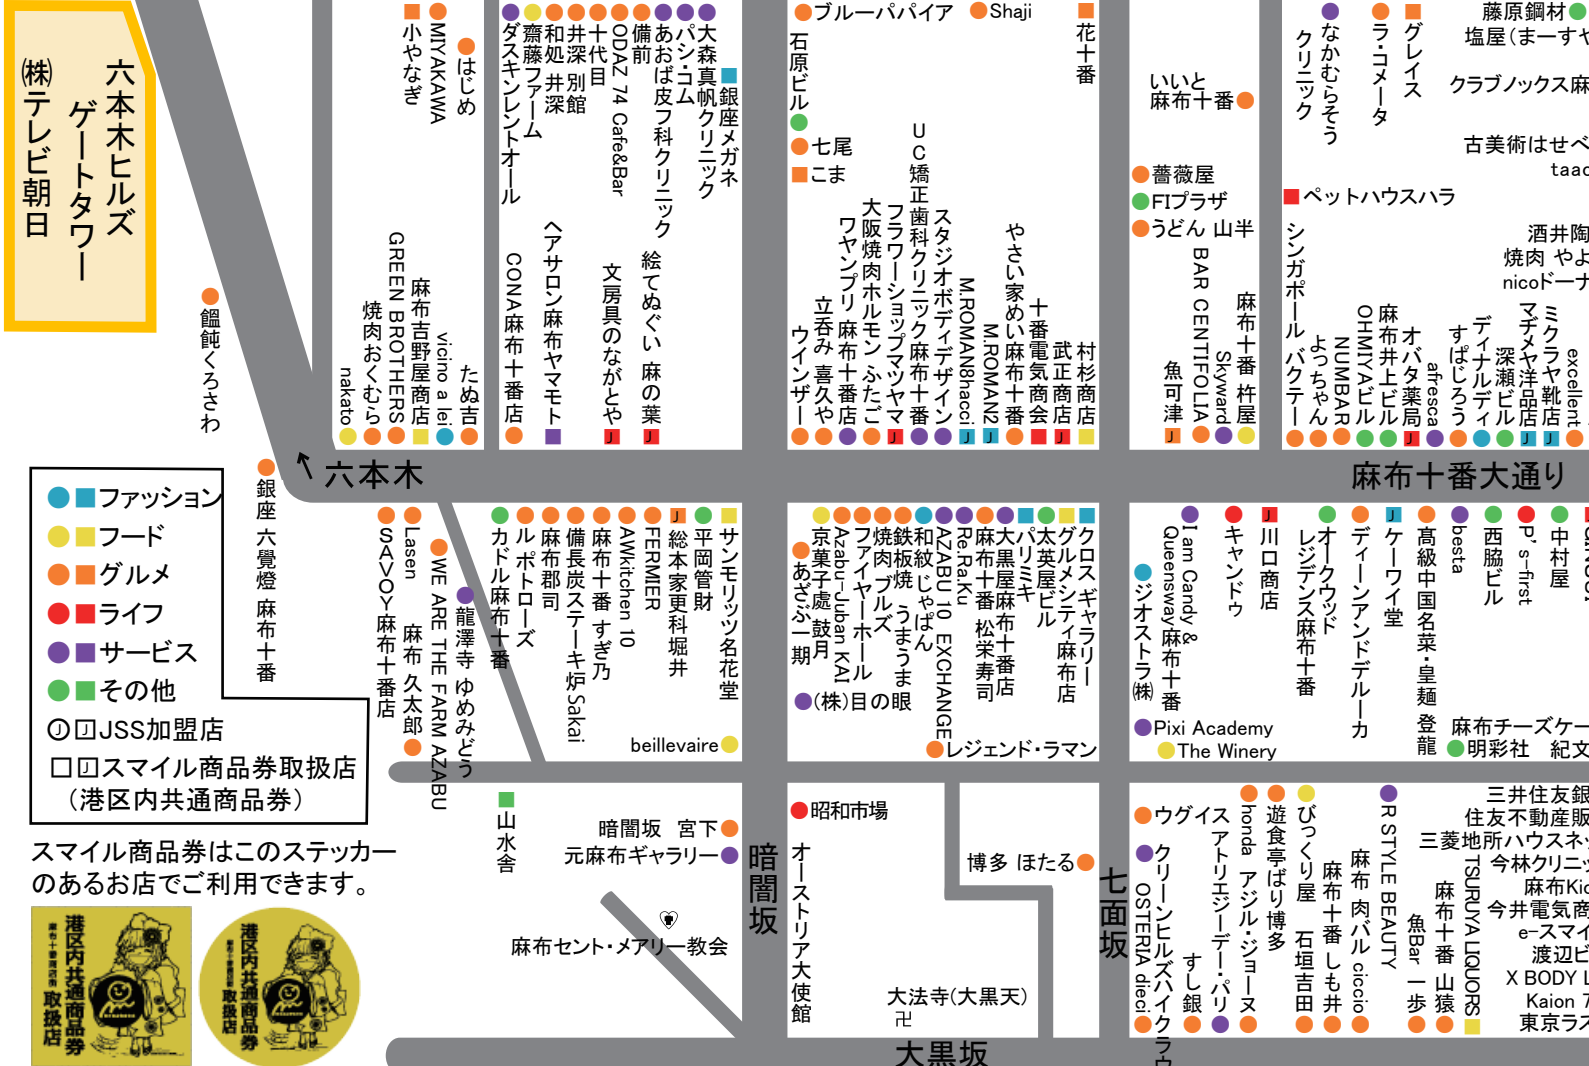

麻布十番商店街加盟店マップ

麻布図書
あっぱい麻
麻布いが
十番稲荷神社
十番稲荷神社
十番稲荷神社
十番稲荷神社

麻布十番公共駐車場
(347台収容)

鳥居坂

←麻布トンネル

六本木ヒルズ
ゲートタワー
(株)テレビ朝日

- ファッション
 - フード
 - グルメ
 - ライフ
 - サービス
 - その他
- JSS加盟店
□ スマイル商品券取扱店
(港区区内共通商品券)

スマイル商品券はこのステッカーのあるお店でご利用できます。

氷川神社 (江戸七氷川神社の一つ)

麻布十番商店街のイベントスケジュール

- 2月 大黒天、麻布十番商店街節分会**
麻布十番の節分は、午後1時30分から大法寺での道儀式祈禱法要から始まり、3時頃に、麻布十番商店街の伝統行事、年男を乗せた豆まきパレードの山車がパティオ十番をスタートします。4時頃から麻布十番会館前(セブンイレブン麻布十番2丁目店前)、福袋が当たる豆まきが始まります。
- 3月 麻布十番「春まつり」**
3月下旬(年によっては4月初旬)から4月の花まつりまでの期間に商店街で行なっているスプリングセールです。フレッシュ・スタートのこの時期、お客様のお買い物をお得な企画で応援しています。
- 4月 花まつり**
可愛いお雛さんが健やかな成長を祈って麻布十番大通りをパレードします。パティオ十番に作られた花御堂にはお釈迦様が奉られ、麻布仏教会の皆様と共に誕生佛に甘茶をそそぐ灌仏会の法要が行われます。
- 8月 納涼まつり**
今や「麻布十番」といえば「納涼まつり」といわれるほどの麻布十番で一番のビッグイベント。日本各地の特産品や食品が出品されるおらがくに自慢、夜店、人気コメディアン達による納涼寄席、お囃子(おはやし)、お子さんにも楽しんでもらえる「こどもふれあい広場」パティオ十番に設置される「ステージ10-BANG」など盛りだくさんのプログラムです。

- 9月 秋祭り**
毎年9月の初旬、十番稲荷神社、麻布氷川神社と秋祭りが行われます。近隣各町内の御神輿パレードは圧巻です!! 3年に一度は大きな宮神輿も出ます!!
- 10月 10月10日は麻布十番の日セール**
「毎年十月十日は十番の日」と銘打って、この日一日かぎりの特別サービス(各店が知恵をしぼってサービスをいたします)。その年その年で色々なサービスを企画を考えて、一日楽しんでいただいております。
- 11月 西の市バザール**
毎年11月の西の日に十番稲荷神社前で実施!アットホームな雰囲気の中で行われます。一、西、二、西、年によっては三の西まであることもあります。おだんご、甘酒、ビール、コロケ、お好み焼き、JSSスタンプの特別サービス、ゲーム、綿菓子、麻布十番商店街加盟店のワゴンセール等々。
- 12月 麻布十番「今年もありがとうセール」**
今年一年のご愛顧に感謝をこめて、12月初旬(年によっては、11月下旬)から、クリスマスの頃まで、「今年もありがとう!ほほえみセール」を開催します。

● 日本経済新聞 麻布十番専売所 HUDSON ●
● 三幸園 ● 布屋太兵衛 ●
● 永坂更科 ●
● 総本家 ●
● 千年こうじや ●
● てもみん ●
● 麻布十番店 ●
● 山本牛蔵 ●

● 麻布十番商店街歯科 ●
● 永井薬局 ●
● 薬膳火鍋 OSHIRO ●
● 一番館 ●
● イズバック ●
● The Tiplers Arms ●
● Artigiano RICK ●
● 地鶏割烹 稲垣 ●