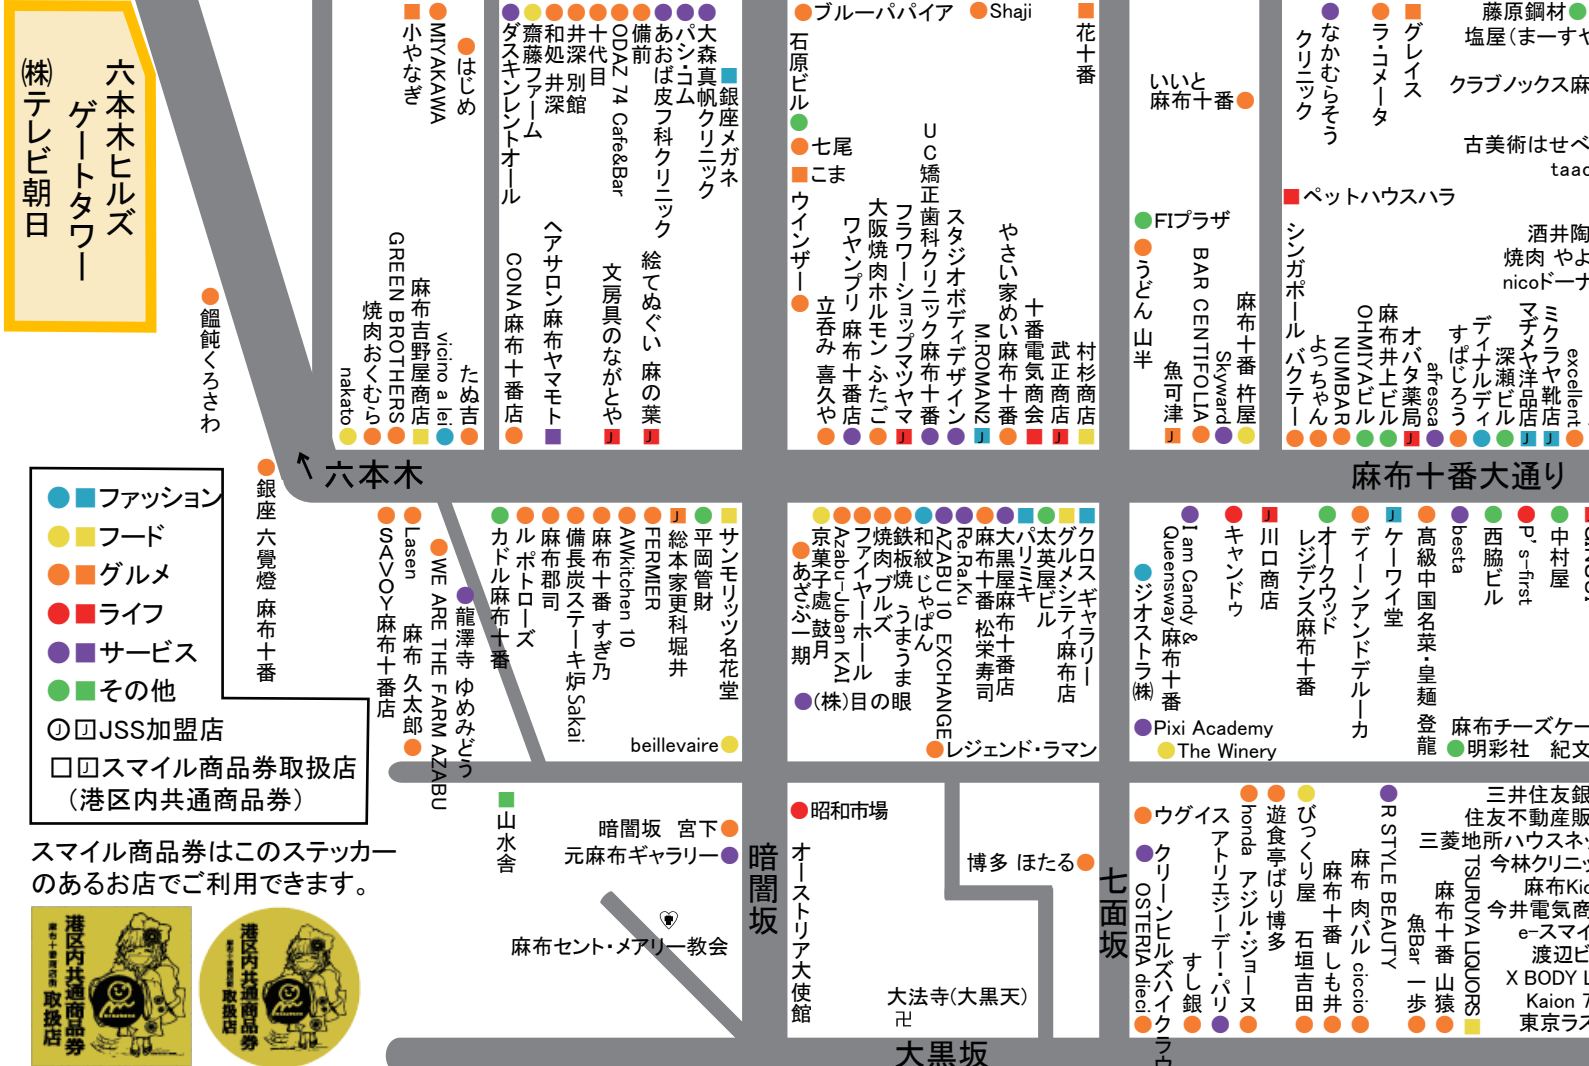

麻布十番商店街加盟店マップ

麻布図書
あっぱい麻
麻布いが
十番稲荷神社
十番稲荷神社
十番稲荷神社
十番稲荷神社

鳥居坂

麻布十番公共駐車場
(347台収容)

←麻布トンネル

- ファッション
- フード
- グルメ
- ライフ
- サービス
- その他
- □ JSS加盟店
- □ スマイル商品券取扱店 (港区区内共通商品券)

スマイル商品券はこのステッカーのあるお店でご利用できます。

氷川神社 (江戸七氷川神社の一つ)

麻布十番商店街のイベントスケジュール

- 2月 大黒天、麻布十番商店街節分会**
麻布十番の節分は、午後1時30分から大法寺での道儀式祈禱法要から始まり、3時頃に、麻布十番商店街の伝統行事、年男を乗せた豆まきパレードの山車がパティオ十番をスタートします。4時頃から麻布十番会館前(セブンイレブン麻布十番2丁目店前)、福袋が当たる豆まきが始まります。
- 3月 麻布十番“春まつり”**
3月下旬(年によっては4月初旬)から4月の花まつりまでの期間に商店街で行なっているスプリングセールです。フレッシュ・スタートのこの時期、お客様のお買い物をお得な企画で応援しています。
- 4月 花まつり**
可愛いお雛さんが健やかな成長を祈って麻布十番大通りをパレードします。パティオ十番に作られた花御堂にはお釈迦様が奉られ、麻布仏教会の皆様と共に誕生佛に甘茶をそそぐ灌仏会の法要が行われます。
- 8月 納涼まつり**
今や「麻布十番」といえば「納涼まつり」といわれるほどの麻布十番で一番のビッグイベント。日本各地の特産品や食品が出品されるおらがくに自慢、夜店、人気コメディアン達による納涼寄席、お囃子(おはやし)、お子さんにも楽しんでもらえる「こどもふれあい広場」パティオ十番に設置される「ステージ10-BANG」など盛りだくさんのプログラムです。

- 9月 秋祭り**
毎年9月の初旬、十番稲荷神社、麻布氷川神社と秋祭りが行われます。近隣各町内の御神輿パレードは圧巻です!! 3年に一度は大きな宮神輿も出ます!!
- 10月 10月10日は麻布十番の日セール**
“毎年十月十日は十番の日”と銘打って、この日一日かぎりの特別サービス(各店が知恵をしぼってサービスをいたします)。その年その年で色々なサービスを企画を考えて、一日楽しんでいただいております。
- 11月 西の市バザール**
毎年11月の西の日に十番稲荷神社前で実施!アットホームな雰囲気の中で行われます。一の西、二の西、年によっては三の西まであることもあります。おだんご、甘酒、ビール、コロケ、お好み焼き、JSSスタンプの特別サービス、ゲーム、綿菓子、麻布十番商店街加盟店のワゴンセール等々。
- 12月 麻布十番“今年もありがとうセール”**
今年一年のご愛顧に感謝をこめて、12月初旬(年によっては、11月下旬)から、クリスマスの頃まで、「今年もありがとう!ほほえみセール」を開催します。

令和1年7月現在

Asian Cuisine A.O.C.

麻布とさか ● 麻布永坂更科本店 ■

↑溜池

6

日進ワールドデリカテッセン

大江戸線「麻布十番駅」

赤羽橋→