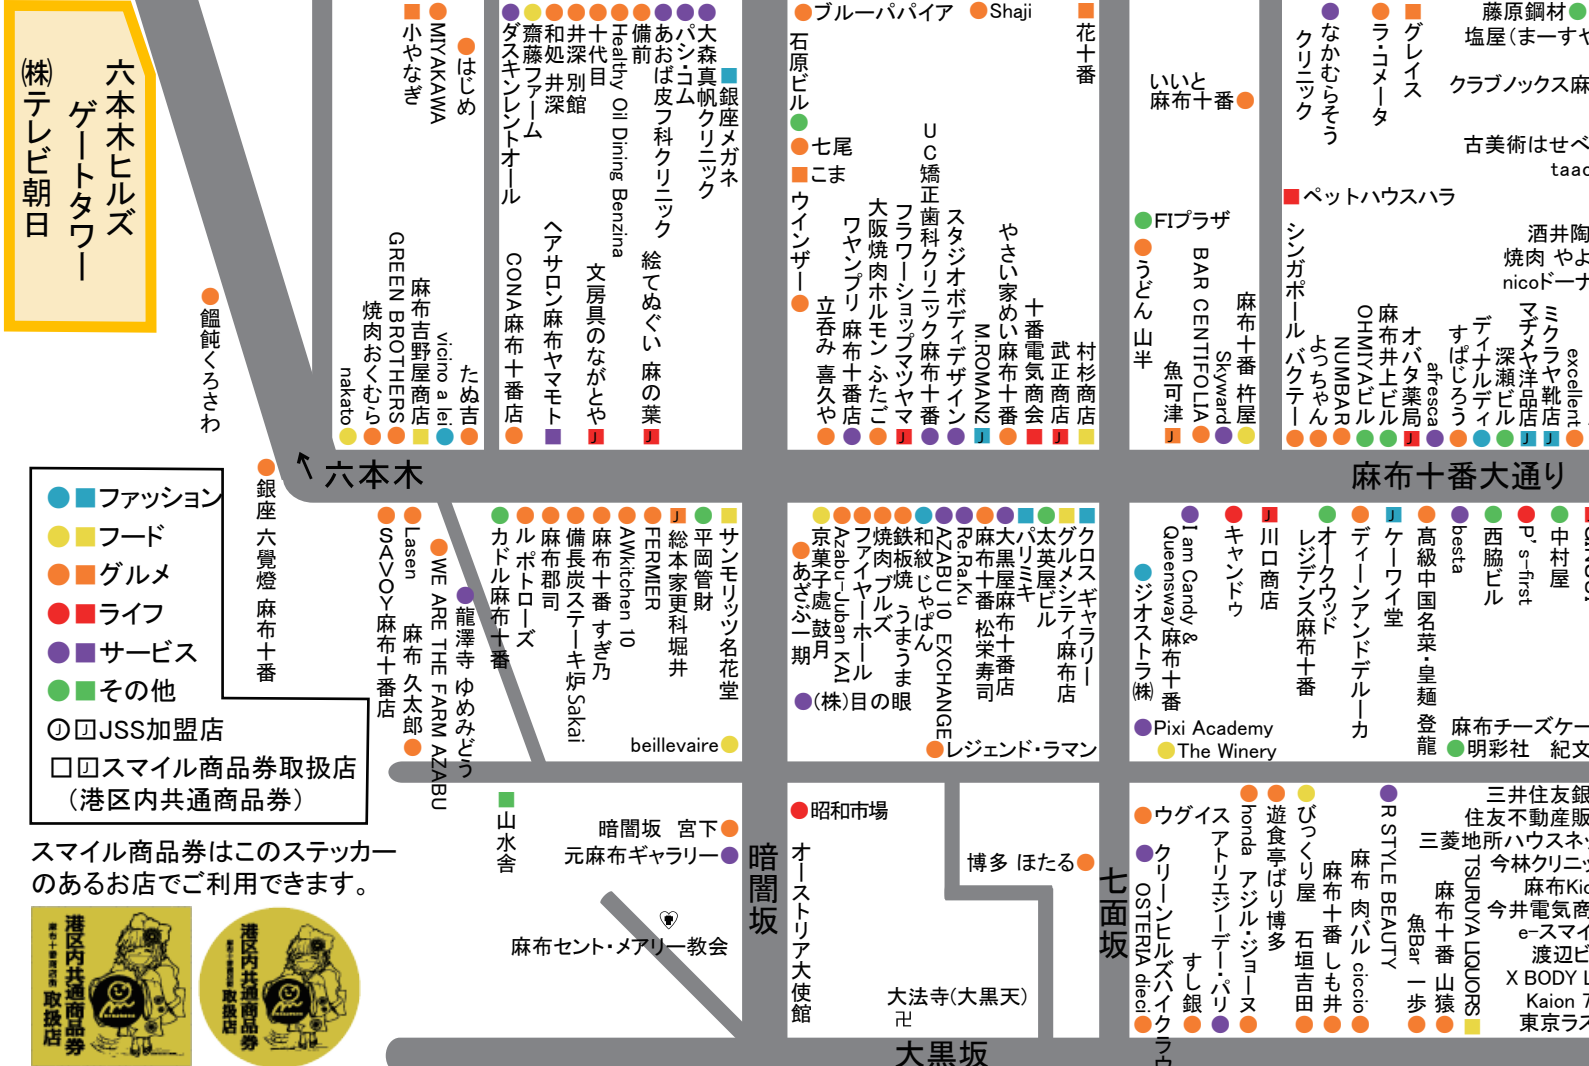

麻布十番商店街加盟店マップ

麻布図書
あっぱい麻
麻布いが
十番稲荷神社
十番稲荷神社
十番稲荷神社
十番稲荷神社

麻布十番公共駐車場
(347台収容)

鳥居坂

←麻布トンネル

- ファッション
 - フード
 - グルメ
 - ライフ
 - サービス
 - その他
- JSS加盟店
□ スマイル商品券取扱店
(港区区内共通商品券)

スマイル商品券はこのステッカーのあるお店でご利用できます。

氷川神社 (江戸七氷川神社の一つ)

麻布十番商店街のイベントスケジュール

- 2月 大黒天、麻布十番商店街節分会**
麻布十番の節分は、午後1時30分から大法寺での道儀式祈禱法要から始まり、3時頃に、麻布十番商店街の伝統行事、年男を乗せた豆まきパレードの山車がパティオ十番をスタートします。4時頃から麻布十番会館前(セブンイレブン麻布十番2丁目店前)で、福袋が当たる豆まきが始まります。
- 3月 麻布十番“春まつり”**
3月下旬(年によっては4月初旬)から4月の花まつりまでの期間に商店街で行なっているスプリングセールです。フレッシュ・スタートのこの時期、お客様のお買い物をお得な企画で応援しています。
- 4月 花まつり**
可愛いお雛さんが健やかな成長を祈って麻布十番大通りをパレードします。パティオ十番に作られた花御堂にはお釈迦様が奉られ、麻布仏教会の皆様と共に誕生佛に甘茶をそそぐ灌仏会の法要が行われます。
- 8月 納涼まつり**
今や「麻布十番」といえば「納涼まつり」といわれるほどの麻布十番で一番のビッグイベント。日本各地の特産品や食品が出品されるおらがくに自慢、夜店、人気コメディアン達による納涼寄席、お囃子(おはやし)、お子さんにも楽しんでもらえる「こどもふれあい広場」パティオ十番に設置される「ステージ10-BANG」など盛りだくさんのプログラムです。

- 9月 秋祭り**
毎年9月の初旬、十番稲荷神社、麻布氷川神社と秋祭りが行われます。近隣各町内の御神輿パレードは圧巻です!! 3年に一度は大きな宮神輿も出ます!!
- 10月 10月10日は麻布十番の日セール**
“毎年十月十日は十番の日”と銘打って、この日一日かぎりの特別サービス(各店が知恵をしぼってサービスをいたします)。その年その年で色々なサービスを企画を考えて、一日楽しんでいただいております。
- 11月 西の市バザール**
毎年11月の西の日に十番稲荷神社前で実施!アットホームな雰囲気の中で行われます。一の西、二の西、年によっては三の西まであることもあります。おだんご、甘酒、ビール、コロケ、お好み焼き、JSSスタンプの特別サービス、ゲーム、綿菓子、麻布十番商店街加盟店のワゴンセール等々。
- 12月 麻布十番“今年もありがとうセール”**
今年一年のご愛顧に感謝をこめて、12月初旬(年によっては、11月下旬)から、クリスマスの頃まで、「今年もありがとう!ほほえみセール」を開催します。