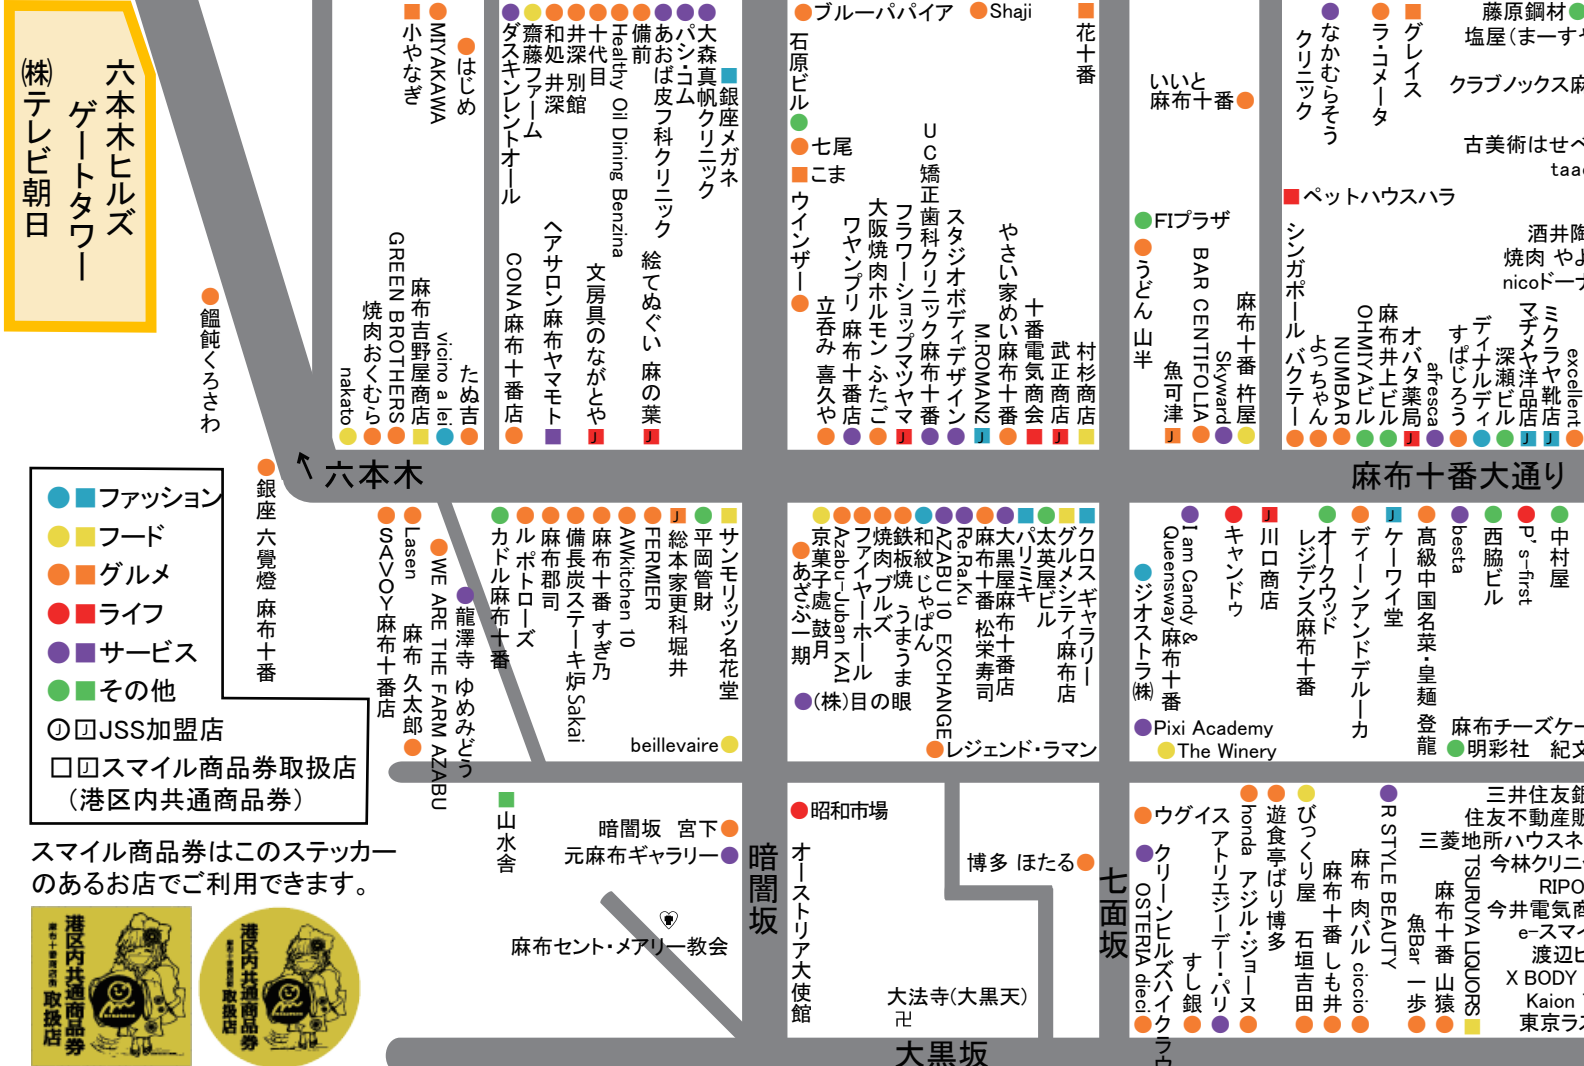

麻布十番商店街加盟店マップ

麻布図書
あっぱい麻
麻布いが
十番稲荷神社
十番稲荷神社
十番稲荷神社
十番稲荷神社

麻布十番公共駐車場
(347台収容)

鳥居坂

←麻布トンネル

六本木ヒルズ
ゲートタワー
(株)テレビ朝日

- ファッション
 - フード
 - グルメ
 - ライフ
 - サービス
 - その他
- □ JSS加盟店
□ □ スマイル商品券取扱店
(港区区内共通商品券)

スマイル商品券はこのステッカーのあるお店でご利用できます。

麻布十番商店街のイベントスケジュール

- 2月 大黒天、麻布十番商店街節分会**
麻布十番の節分は、午後1時30分から大法寺での道儀式祈禱法要から始まり、3時頃に、麻布十番商店街の伝統行事、年男を乗せた豆まきパレードの山車がパティオ十番をスタートします。4時頃から麻布十番会館前(セブンイレブン麻布十番2丁目店前)、福袋が当たる豆まきが始まります。
- 3月 麻布十番“春まつり”**
3月下旬(年によっては4月初旬)から4月の花まつりまでの期間に商店街で行なっているスプリングセールです。フレッシュ・スタートのこの時期、お客様のお買い物をお得な企画で応援しています。
- 4月 花まつり**
可愛いお雛さんが健やかな成長を祈って麻布十番大通りをパレードします。パティオ十番に作られた花御堂にはお釈迦様が奉られ、麻布仏教会の皆様と共に誕生佛に甘茶をそそぐ灌仏会の法要が行われます。
- 8月 納涼まつり**
今や「麻布十番」といえば「納涼まつり」といわれるほどの麻布十番で一番のビッグイベント。日本各地の特産品や食品が出品されるおらがくに自慢、夜店、人気コメディアン達による納涼寄席、お囃子(おはやし)、お子さんにも楽しんでもらえる「こどもふれあい広場」パティオ十番に設置される「ステージ10-BANG」など盛りだくさんのプログラムです。

- 9月 秋祭り**
毎年9月の初旬、十番稲荷神社、麻布氷川神社と秋祭りが行われます。近隣各町内の御神輿パレードは圧巻です!! 3年に一度は大きな宮神輿も出ます!!
- 10月 10月10日は麻布十番の日セール**
“毎年十月十日は十番の日”と銘打って、この日一日かぎりの特別サービス(各店が知恵をしぼってサービスをいたします)。その年その年で色々なサービスを企画を考へて、一日楽しんでいただいております。
- 11月 西の市バザール**
毎年11月の西の日に十番稲荷神社前で実施!アットホームな雰囲気の中で行われます。一、西、二、西、年によっては三の西まであることもあります。おだんご、甘酒、ビール、コロケ、お好み焼き、JSSスタンプの特別サービス、ゲーム、綿菓子、麻布十番商店街加盟店のワゴンセール等々。
- 12月 麻布十番“今年もありがとうセール”**
今年一年のご愛顧に感謝をこめて、12月初旬(年によっては、11月下旬)から、クリスマスの頃まで、「今年もありがとう!ほほえみセール」を開催します。

Carnism ●

NOBU鍼灸治療院 ●

令和1年7月現在

● Asian Cuisine A.O.C.

● 麻布とさか ● 麻布永坂更科本店

↑ 溜池

6

大江戸線「麻布十番駅」