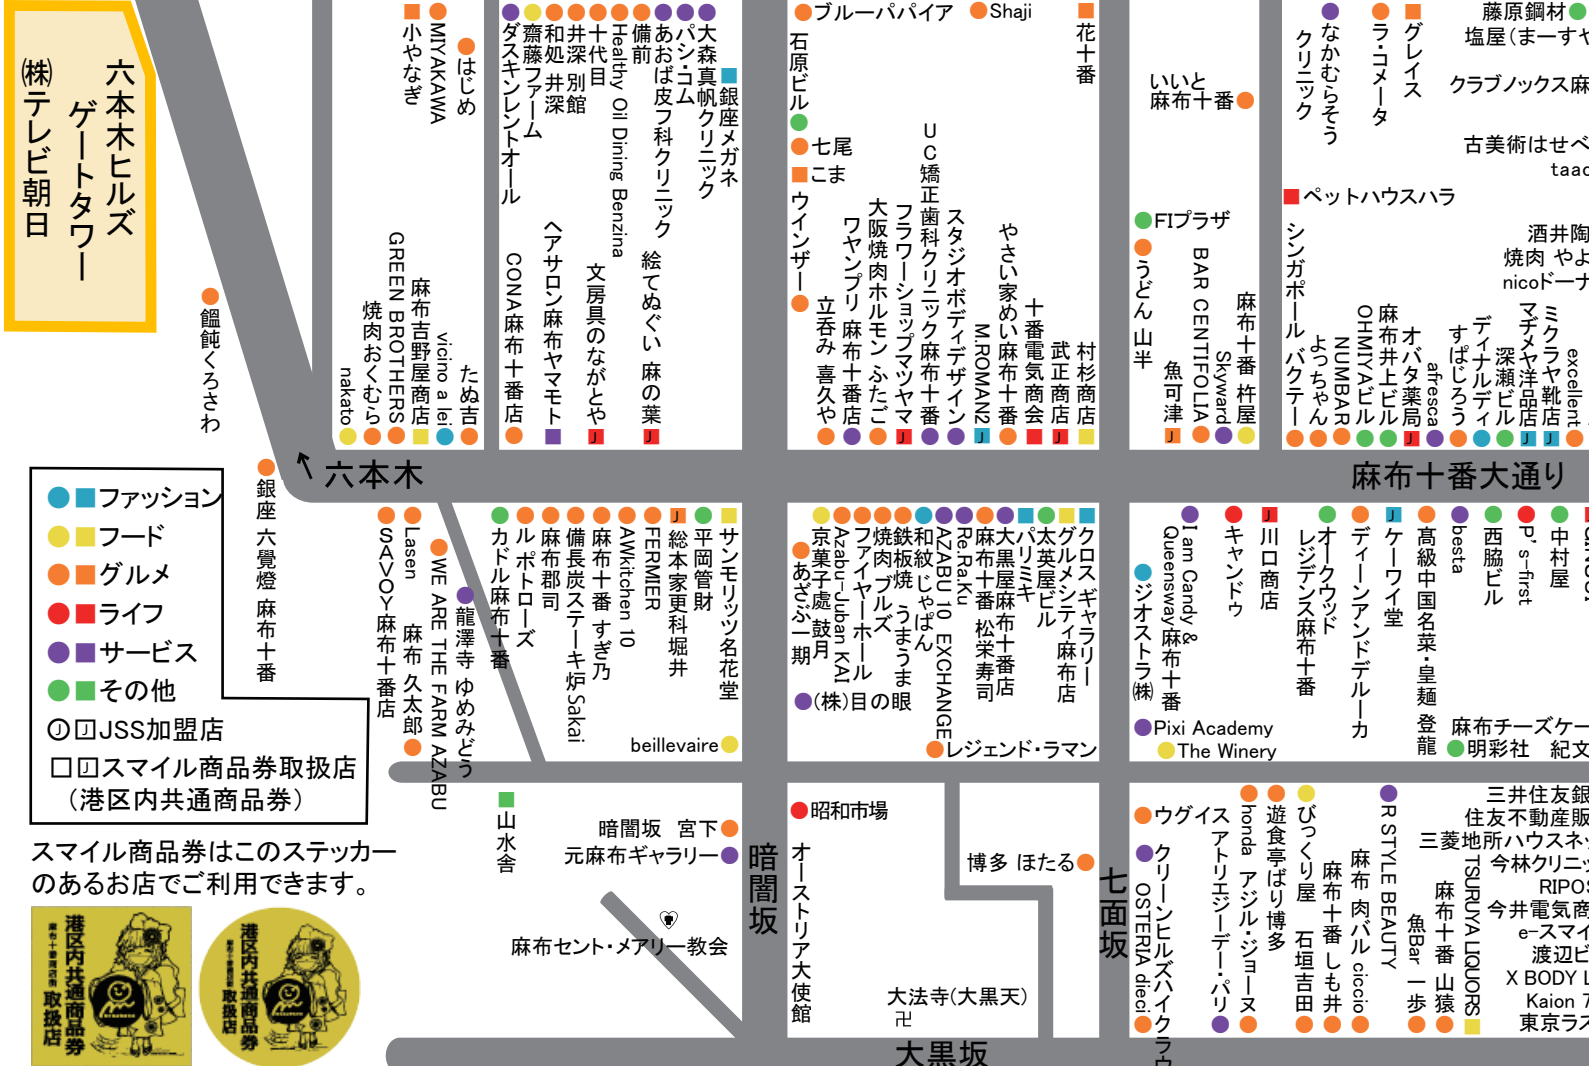

麻布十番商店街加盟店マップ

麻布図書
あっぱい麻
麻布いが
十番稲荷神社
十番稲荷神社
十番稲荷神社

麻布十番公共駐車場
(347台収容)

鳥居坂

←麻布トンネル

- ファッション
 - フード
 - グルメ
 - ライフ
 - サービス
 - その他
- □ JSS加盟店
□ □ スマイル商品券取扱店
(港区区内共通商品券)

スマイル商品券はこのステッカーのあるお店でご利用できます。

氷川神社 (江戸七氷川神社の一つ)

麻布十番商店街のイベントスケジュール

- 9月 大黒天、麻布十番商店街節分会**
麻布十番の節分は、午後1時30分から大法寺での道儀式祈禱法要から始まり、3時頃に、麻布十番商店街の伝統行事、年男を乗せた豆まきパレードの山車がパティオ十番をスタートします。4時頃から麻布十番会館前(セブンイレブン麻布十番2丁目店前)で、福袋が当たる豆まきが始まります。
- 3月 麻布十番“春まつり”**
3月下旬(年によっては4月初旬)から4月の花まつりまでの期間に商店街で行なっているスプリングセールです。フレッシュ・スタートのこの時期、お客様のお買い物をお得な企画で応援しています。
- 4月 花まつり**
可愛いお雛さんが健やかな成長を祈って麻布十番大通りをパレードします。パティオ十番に作られた花御堂にはお釈迦様が奉られ、麻布仏教会の皆様と共に誕生佛に甘茶をそそぐ灌仏会の法要が行われます。
- 8月 納涼まつり**
今や「麻布十番」といえば「納涼まつり」といわれるほどの麻布十番で一番のビッグイベント。日本各地の特産品や食品が出品されるおらがくに自慢、夜店、人気コメディアン達による納涼寄席、お囃子(おはやし)、お子さんにも楽しんでもらえる「こどもふれあい広場」パティオ十番に設置される「ステージ10-BANG」など盛りだくさんのプログラムです。

- 9月 秋祭り**
毎年9月の初旬、十番稲荷神社、麻布氷川神社と秋祭りが行われます。近隣各町内の御神輿パレードは圧巻です!! 3年に一度は大きな宮神輿も出ます!!
- 10月 10月10日は麻布十番の日セール**
“毎年十月十日は十番の日”と銘打って、この日一日かぎりの特別サービス(各店が知恵をこらしてサービスをいたします)。その年その年で色々なサービスを企画を考えて、一日楽しんでいただいております。
- 11月 西の市バザール**
毎年11月の西の日に十番稲荷神社前で実施!アットホームな雰囲気の中で行われます。一、二、三、年によっては三の西まであることもあります。おだんご、甘酒、ビール、コロケ、お好み焼き、JSSスタンプの特別サービス、ゲーム、綿菓子、麻布十番商店街加盟店のワゴンセール等々。
- 12月 麻布十番“今年もありがとうセール”**
今年一年のご愛顧に感謝をこめて、12月初旬(年によっては、11月下旬)から、クリスマスの頃まで、「今年もありがとう!ほほえみセール」を開催します。

パティオ通リ
麻布十番
麻布十番店
好み焼 その
Club
ラリー モナ

● 関根歯科医院
● 新香飯店
● 小林石材工業
● Tomod's
● THE POPEYE Personal Club
● 麻布葬祭
● グランデ
● ピッコロ
● WINE BAR SPADE
● 和処 きてら
● 大連餃子基地DALIAN
● レオニダス

● 麻布 いちまる
● エルファースト
● コットン フィールド
● DC. 21
● 麻布 香雅堂
● 麻布 宮川
● すし屋のまつ勤
● セブンイレブン3丁目店
● 麻布 香雅堂
● 麻布 宮川
● すし屋のまつ勤
● セブンイレブン3丁目店