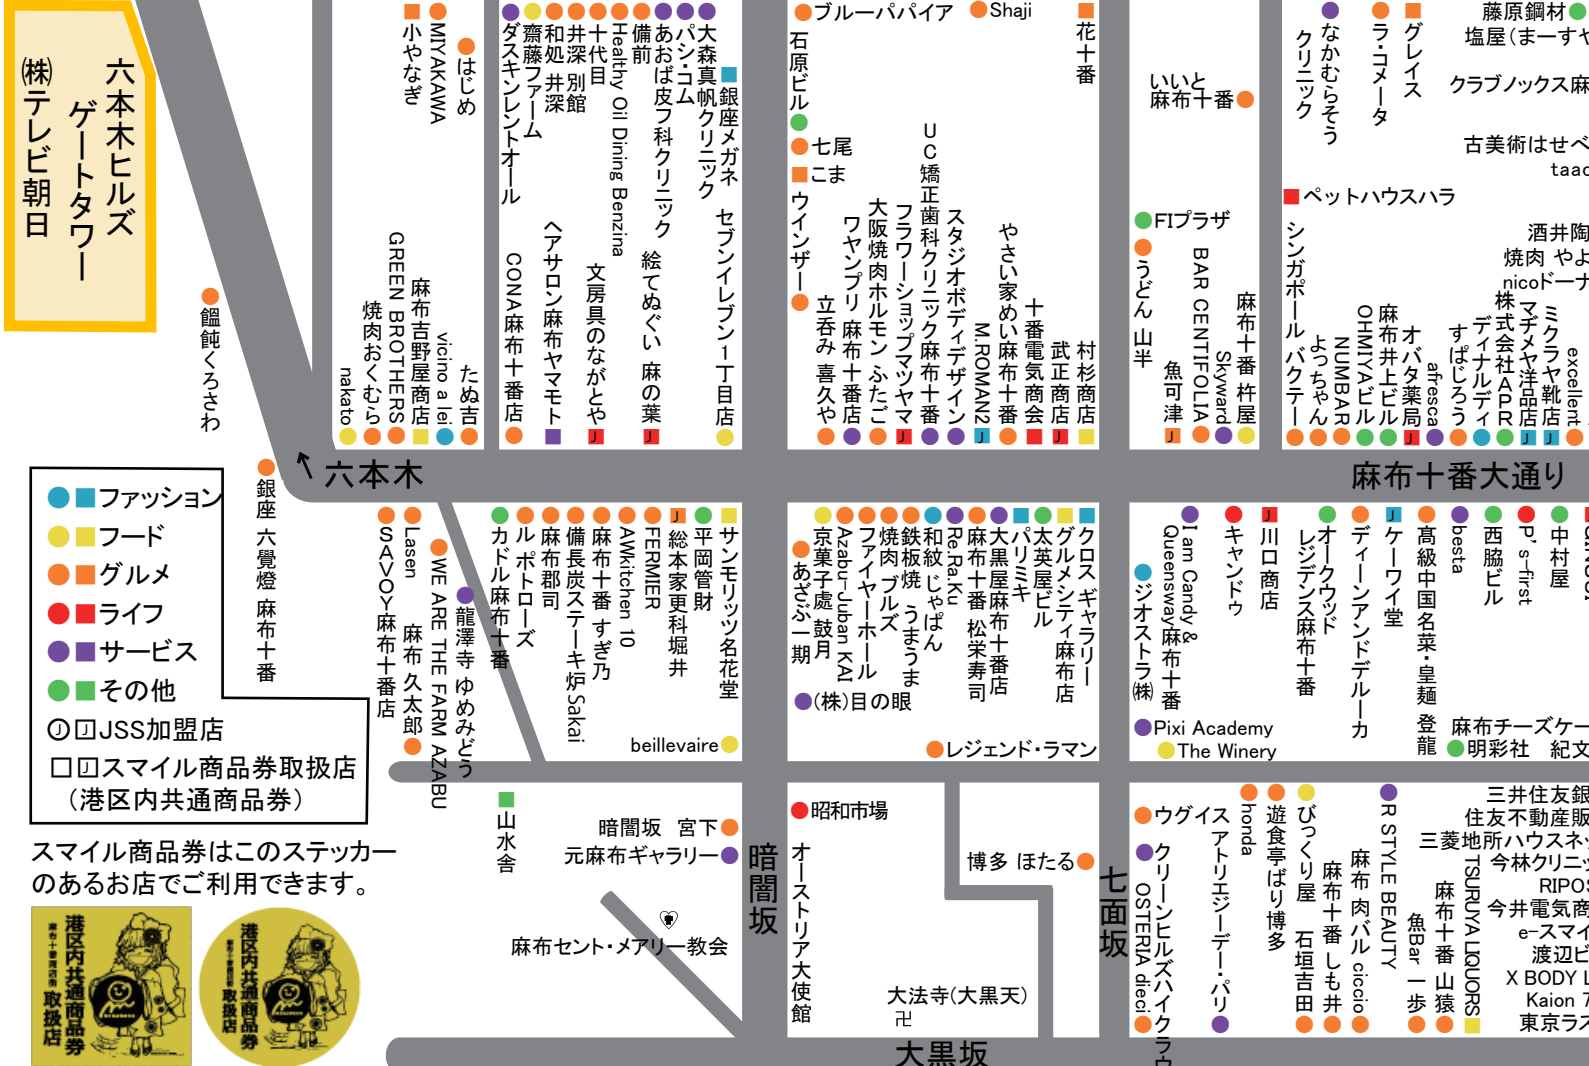

麻布十番商店街加盟店マップ

麻布図書
あっぱい麻
麻布いが
十番稲荷神社
十番稲荷神社
十番稲荷神社

麻布十番
Dアパ
オフィス
タル

麻布十番公共駐車場
(347台収容)

鳥居坂

←麻布トンネル

- ファッション
- フード
- グルメ
- ライフ
- サービス
- その他
- JSS加盟店
- スマイル商品券取扱店 (港区区内共通商品券)

スマイル商品券はこのステッカーのあるお店でご利用できます。

氷川神社 (江戸七氷川神社の一つ)

麻布十番商店街のイベントスケジュール

- 7月 大黒天、麻布十番商店街節分会**
麻布十番の節分は、午後1時30分から大法寺での道儀式祈禱法要から始まり、3時頃に、麻布十番商店街の伝統行事、年男を乗せた豆まきパレードの山車がパティオ十番をスタートします。4時頃から麻布十番会館前(セブンイレブン麻布十番2丁目店前)、福袋が当たる豆まきが始まります。
- 3月 麻布十番“春まつり”**
3月下旬(年によっては4月初旬)から4月の花まつりまでの期間に商店街で行なっているスプリングセールです。フレッシュ・スタートのこの時期、お客様のお買い物をお得な企画で応援しています。
- 4月 花まつり**
可愛いお雛さんが健やかな成長を祈って麻布十番大通りをパレードします。パティオ十番に作られた花御堂にはお釈迦様が奉られ、麻布仏教会の皆様と共に誕生佛に甘茶をそそぐ灌仏会の法要が行われます。
- 8月 納涼まつり**
今や「麻布十番」といえば「納涼まつり」といわれるほどの麻布十番で一番のビッグイベント。日本各地の特産品や食品が出品されるおらがくに自慢、夜店、人気コメディアン達による納涼寄席、お囃子(おはやし)、お子さんにも楽しんでもらえる「こどもふれあい広場」パティオ十番に設置される「ステージ10-BANG」など盛りだくさんのプログラムです。

- 9月 秋祭り**
毎年9月の初旬、十番稲荷神社、麻布氷川神社と秋祭りが行われます。近隣各町内の御神輿パレードは圧巻です!! 3年に一度は大きな宮神輿も出ます!!
- 10月 10月10日は麻布十番の日セール**
“毎年十月十日は十番の日”と銘打って、この日一日かぎりの特別サービス(各店が知恵をこらしてサービスをいたします)。その年その年で色々なサービスを企画を考えて、一日楽しんでいただいております。
- 11月 西の市バザール**
毎年11月の西の日に十番稲荷神社前で実施!アットホームな雰囲気の中で行われます。一、二、三、年によっては三の西まであることもあります。おだんご、甘酒、ビール、コロケ、お好み焼き、JSSスタンプの特別サービス、ゲーム、綿菓子、麻布十番商店街加盟店のワゴンセール等々。
- 12月 麻布十番“今年もありがとうセール”**
今年一年のご愛顧に感謝をこめて、12月初旬(年によっては、11月下旬)から、クリスマスの頃まで、「今年もありがとう!ほほえみセール」を開催します。

● JIMOTOYA麻布十番
● 中国菜 老四川 飘香 ピーシーデポ

シェル ヴ サカイ

令和1年9月現在

● Asian Cuisine A.O.C.

麻布とさか ● 麻布永坂更科本店

↑溜池

6

日進ワールドデリカテッセン