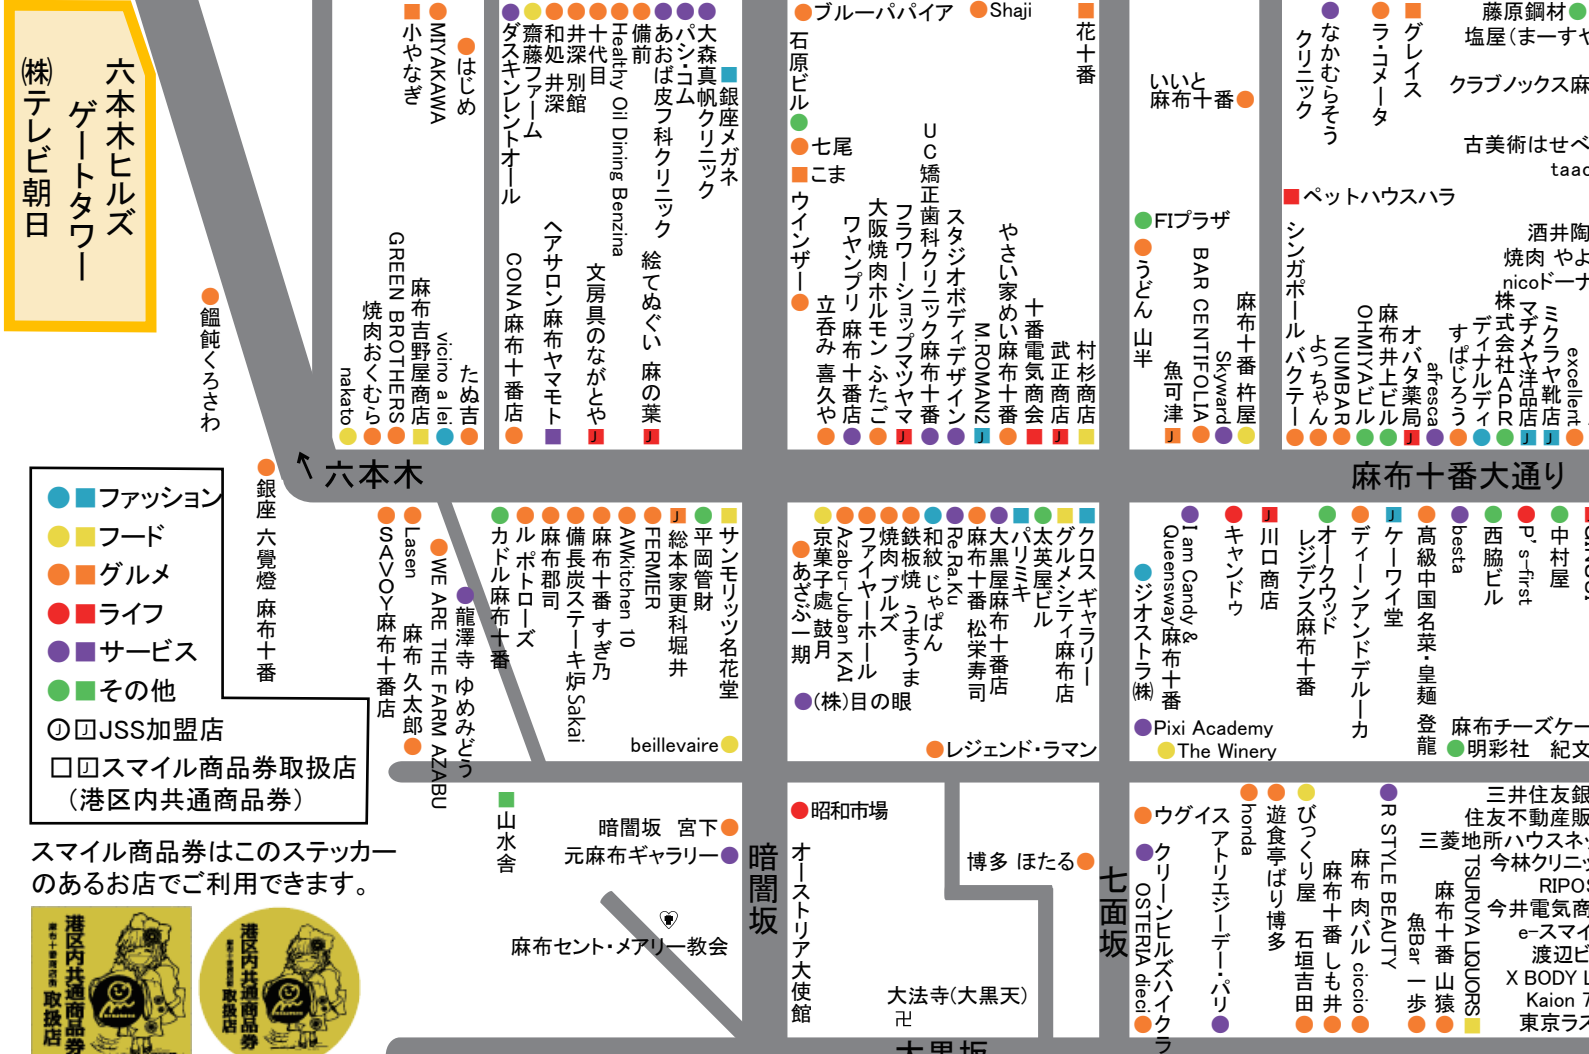

麻布十番商店街加盟店マップ

麻布図書
あっぱい麻
麻布いが
十番稲荷神社
十番稲荷神社
十番稲荷神社
十番稲荷神社

鳥居坂

麻布十番公共駐車場
(347台収容)

麻布十番
Dアパ
オフィス

←麻布トンネル

- ファッション
 - フード
 - グルメ
 - ライフ
 - サービス
 - その他
- JSS加盟店
□ スマイル商品券取扱店
(港区区内共通商品券)

スマイル商品券はこのステッカーのあるお店でご利用できます。

氷川神社 (江戸七氷川神社の一つ)

麻布十番商店街のイベントスケジュール

- 2月 大黒天、麻布十番商店街節分会**
麻布十番の節分は、午後1時30分から大法寺での道儀式祈禱法要から始まり、3時頃に、麻布十番商店街の伝統行事、年男を乗せた豆まきパレードの山車がパティオ十番をスタートします。4時頃から麻布十番会館前(セブンイレブン麻布十番2丁目店前)、福袋が当たる豆まきが始まります。
- 3月 麻布十番“春まつり”**
3月下旬(年によっては4月初旬)から4月の花まつりまでの期間に商店街で行なっているスプリングセールです。フレッシュ・スタートのこの時期、お客様のお買い物をお得な企画で応援しています。
- 4月 花まつり**
可愛いお雛さんが健やかな成長を祈って麻布十番大通りをパレードします。パティオ十番に作られた花御堂にはお釈迦様が奉られ、麻布仏教会の皆様と共に誕生佛に甘茶をそそぐ灌仏会の法要が行われます。
- 8月 納涼まつり**
今や「麻布十番」といえば「納涼まつり」といわれるほどの麻布十番で一番のビッグイベント。日本各地の特産品や食品が出品されるおらがくに自慢、夜店、人気コメディアン達による納涼寄席、お囃子(おはやし)、お子さんにも楽しんでもらえる「こどもふれあい広場」パティオ十番に設置される「ステージ10-BANG」など盛りだくさんのプログラムです。

- 9月 秋祭り**
毎年9月の初旬、十番稲荷神社、麻布氷川神社と秋祭りが行われます。近隣各町内の御神輿パレードは圧巻です!! 3年に一度は大きな宮神輿も出ます!!
- 10月 10月10日は麻布十番の日セール**
“毎年十月十日は十番の日”と銘打って、この日一日かぎりの特別サービス(各店が知恵をこらしてサービスをいたします)。その年その年で色々なサービスを企画を考えて、一日楽しんでいただいております。
- 11月 西の市バザール**
毎年11月の西の日に十番稲荷神社前で実施!アットホームな雰囲気の中で行われます。一、二の西、年によっては三の西まであることもあります。おだんご、甘酒、ビール、コロケ、お好み焼き、JSSスタンプの特別サービス、ゲーム、綿菓子、麻布十番商店街加盟店のワゴンセール等々。
- 12月 麻布十番“今年もありがとうセール”**
今年一年のご愛顧に感謝をこめて、12月初旬(年によっては、11月下旬)から、クリスマスの頃まで、「今年もありがとう!ほほえみセール」を開催します。