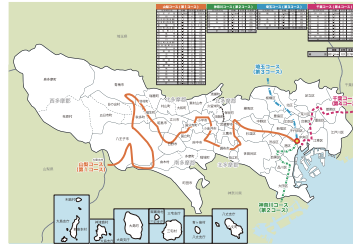

## 都立中央図書館からのお知らせ

東京都立図書館ホームページの「オリンピック・パラリンピックの世界」では、当館所蔵のオリンピック・パラリンピックに関する資料等を紹介しています。

その中でもおすすめなのは、1964年10月東京大会で、国内を4つのコースに分けて行われた聖火リレー日本国内コース図です。また、「オリンピック・パラリンピックを読む」のコンテンツでは、2020大会に向けて注目

1964年東京オリンピック聖火リレー-東京都内コース図