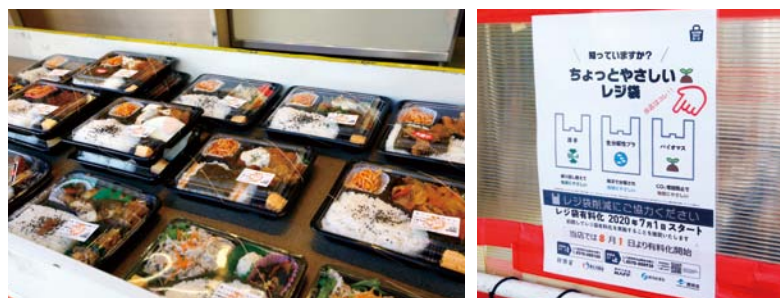

きのくにや麻布十番店は、できたてのお惣菜やおむすび、お弁当が店頭で並び、地元十番にお勤めの方やお住まいの皆さんの、毎日の食事を支えるお弁当やさんです。店長の二見さんにお話をうかがいました。

朝昼夕、おむすびやお惣菜、多種多様なお弁当が並び

— 人気のお弁当は何でしょう?

ランチタイムは、定番「のり弁当」のほか、「特選ひれかつ弁当」や「唐揚げ弁当」など、ボリュームのある肉系お弁当が近隣の男性社員の方々に人気です。また、お肉系だけでなく、「黒ムツ西京焼き弁当」も隠れた人気弁当のひとつです。「ベーコンエッグ丼」や「ロコモコ丼」などの丼ぶりメニューは、急いでランチを食べたい方のクイック弁当として重宝されているようです。

朝は1個ずつパックにした出来たてのおむすびを並べていますので、通勤前の朝食代わりに買っていく方が多いですね。夕方になると、お弁当以外に、クロックや唐あげ、季節の煮物などのお惣菜を、夕食のおかずのもう一品として買っていく方も。朝昼夕と途切れなくお客様が買い求めてくださって有り難いです。

秋から、カキフライや季節の炊き込みご飯、とん汁が登場!

— 秋からの新メニューはありますか?

10月からは、広島産のカキフライや旬の食材を入れた炊き込みご飯のお弁当がスタートします。また、秋冬限定で提供している「具たくさん自家製とん汁」も人気商品のひとつ。ボリュームがあって野菜をたくさん食べられるので、野菜不足になりがちの方にオススメです。お惣菜やお弁当は、事前に電話で注文いただければ、お待たせせずにお渡しできますので、お気軽にお電話ください。また、会議や会合のお弁当に、ご予約特製弁当やパーティ用盛り合わせプレートもご用意しています。予算に応じてご予約いただければと思います。

麻布十番2-20-2 十番ハイツ1階
TEL. 03-3456-4074
営業時間: 月曜～金曜 9:00～20:00 (L.O.19:30)
土曜 9:00～14:00
定休日: 日曜・祝日

地図C-5

第159回
ほほえみ
店舗アツク

地元の食を支える惣菜とお弁当

きのくにや麻布十番店