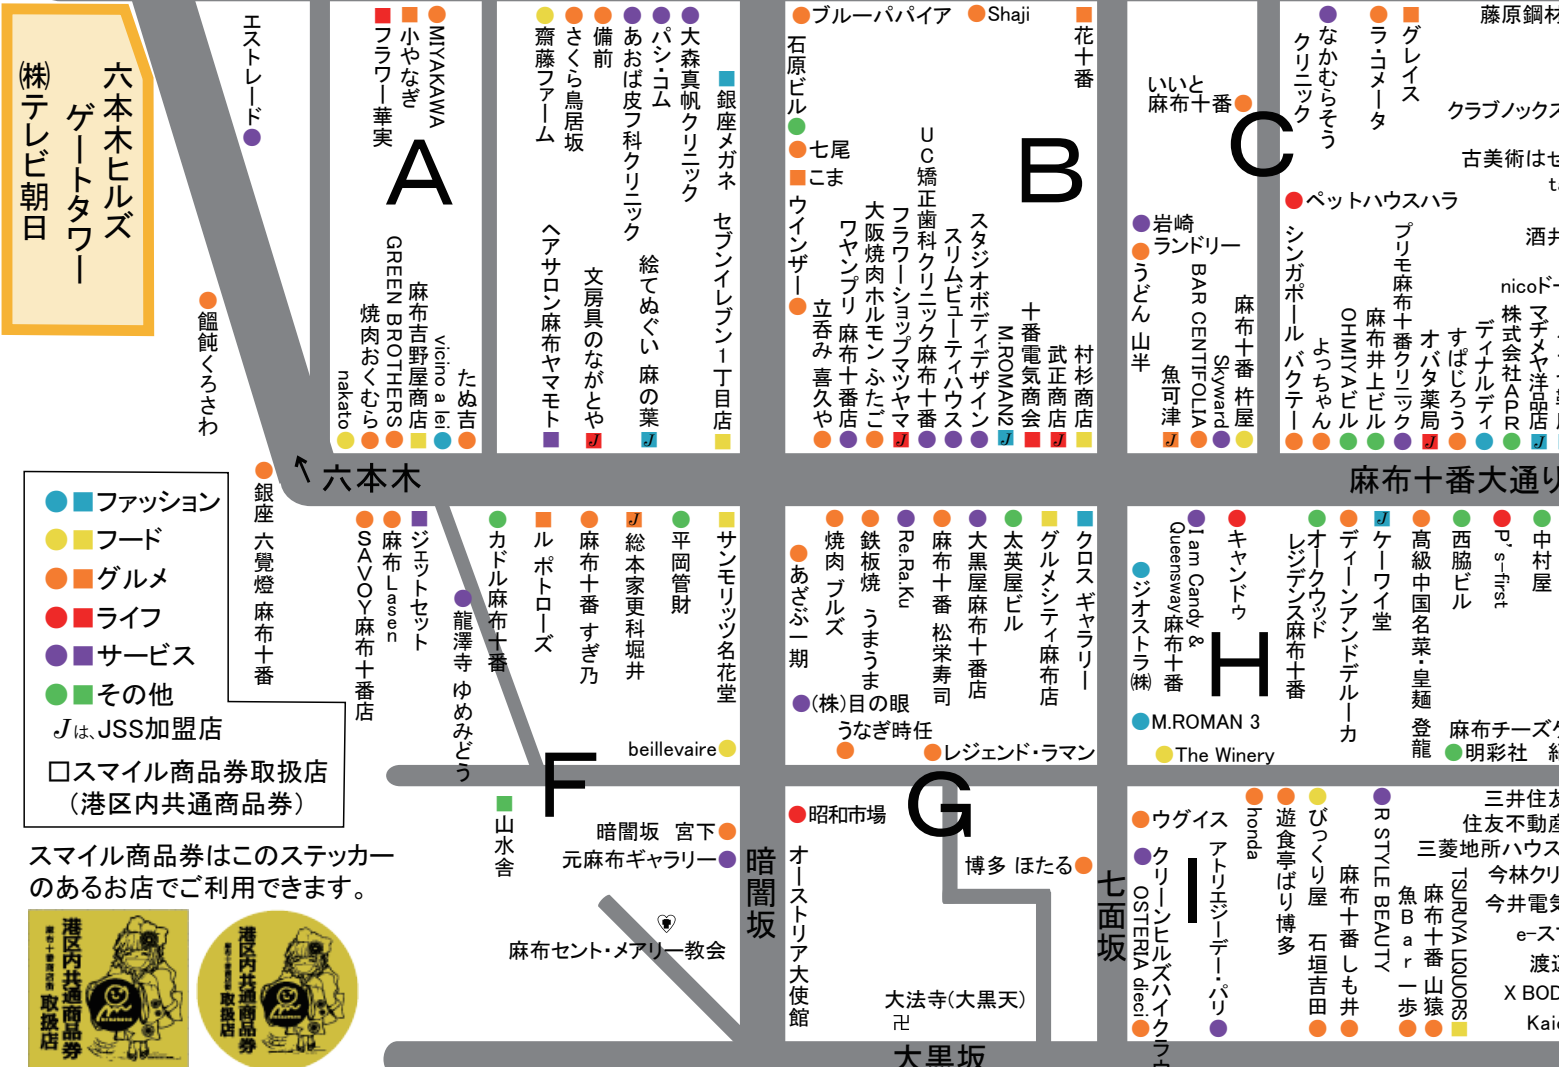

麻布十番商店街加盟店マップ

麻布区
あつびい
麻布い
十番稲荷
神社

国際文化会館 ●

鳥居坂

麻布十番公共駐車場
(347台収容) ●

←麻布トンネル

六本木ヒルズ
ゲートタワー
(株)テレビ朝日

● ファッション
● フード
● グルメ
● ライフ
● サービス
● その他

Jは、JSS加盟店
□スマイル商品券取扱店
(港区内共通商品券)

スマイル商品券はこのステッカーのあるお店でご利用できます。

氷川神社 (江戸七氷川神社の一つ)

麻布十番商店街のイベントスケジュール

- 7月 大黒天、麻布十番商店街節分会**
麻布十番の節分は、午後1時30分から大法寺での追儺式祈禱法要から始まり、3時頃に、麻布十番商店街の伝統行事、年男を乗せた豆まきパレードの山車がパティオ十番をスタートします。4時頃から麻布十番会館前(セブンイレブナー麻布十番2丁目店前)で、福袋が当たる豆まきが始まります。
- 3月 麻布十番“春まつり”**
3月下旬(年によっては4月初旬)から4月の花まつりまでの期間に商店街で行なっているスプリングセールです。フレッシュ・スタートのこの時期、お客様のお買い物をお得な企画で応援しています。
- 4月 花まつり**
可愛いお稚児さんが健やかな成長を祈って麻布十番大通りをパレードします。パティオ十番に作られた花御堂にはお釈迦様が奉られ、麻布仏教会の皆様と共に誕生佛に甘茶をそそぐ灌仏会の法要が行われます。
- 8月 納涼まつり**
今や「麻布十番」といえば「納涼まつり」といわれるほどの麻布十番で一番のビッグイベント。日本各地の特産品や食品が出品されるおらがくに自慢、夜店、人気コメディアン達による納涼寄席、お囃子(おはやし)、お子さんにも楽しんでもらえる「子どもふれあい広場」パティオ十番に設置される「ステージ10-BANG」など盛りだくさんのプログラムです。

- 9月 秋祭り**
毎年9月の初旬、十番稲荷神社、麻布氷川神社と秋祭りが行われます。近隣各町内の御神輿パレードは圧巻です!! 3年に一度は大きな宮神輿も出ます!!
- 10月10日は麻布十番の日セール**
“毎年十月十日は十番の日”と銘打って、この日一日かぎりの特別サービス(各店が知恵をしぼってサービスをいたします)。その年その年で色々なサービスを企画を考へて、一日楽しんでいただいております。
- 11月 西の市バザール**
毎年11月の西の日に十番稲荷神社前で実施!アットホームな雰囲気の中で行われます。一の西、二の西、年によっては三の西まであることもあります。おだんご、甘酒、ビール、コロッケ、お好み焼き、JSSスタンプの特別サービス、ゲーム、綿菓子、麻布十番商店街加盟店のワゴンセール等々。
- 12月 麻布十番“今年もありがとうセール”**
今年一年のご愛顧に感謝をこめて、12月初旬(年によっては、11月下旬)から、クリスマスの頃まで、「今年もありがとう!ほほえみセール」を開催します。

6

日進ワールドデリカテッセン

大江戸線「麻布十番駅」

赤羽橋→

パブリキ
ベや
achi
陶器
麻布かりんと

ENEOS富士鉱油
焼肉KINTAN
シーフアン
麻布十番
麵キョイジース
麻布邸
国際音響電機
ためき煎餅

焼肉トラジ
Dione麻布十番店
三菱UFJ銀行
五禽堂 関根鍼灸治療院

ゴンチャ麻布十番
蔵六鮓 さかい
スイス シャレー
浪花家総本店
モンロワール
M-Yクリニック歯科
Melo Hair design
kys STUDIO TOKYO
平野屋紙文具店
豆源