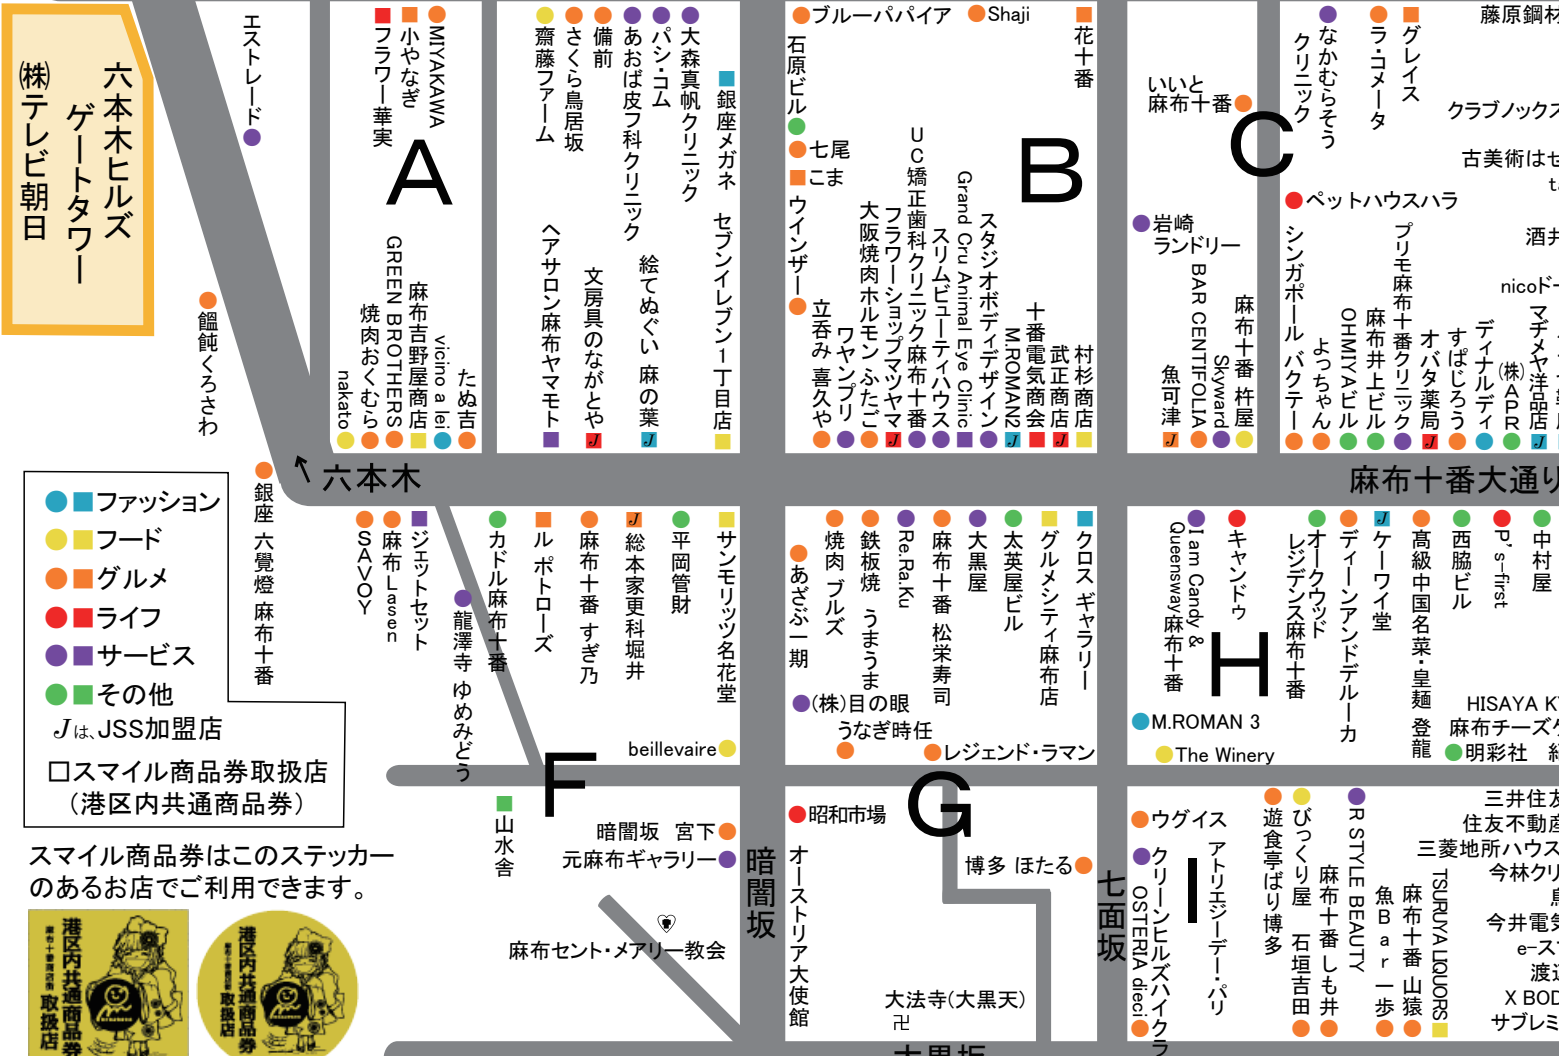

# 麻布十番商店街加盟店マップ

麻布区  
あつびい  
麻布い  
十番稲荷  
神社

国際文化会館 ●

鳥居坂

麻布十番公共駐車場  
(347台収容) ●

←麻布トンネル

六本木ヒルズ  
ゲートタワー  
(株)テレビ朝日

氷川神社 (江戸七氷川神社の一つ)

## 麻布十番商店街のイベントスケジュール

- 7月 大黒天、麻布十番商店街節分会**  
麻布十番の節分は、午後1時30分から大法寺での追儺式祈禱法要から始まり、3時頃に、麻布十番商店街の伝統行事、年男を乗せた豆まきパレードの山車がパティオ十番をスタートします。4時頃から麻布十番会館前(セブンイレブン麻布十番2丁目店前)で、福袋が当たる豆まきが始まります。
- 3月 麻布十番“春まつり”**  
3月下旬(年によっては4月初旬)から4月の花まつりまでの期間に商店街で行なっているスプリングセールです。フレッシュ・スタートのこの時期、お客様のお買い物をお得な企画で応援しています。
- 4月 花まつり**  
可愛いお稚児さんが健やかな成長を祈って麻布十番大通りをパレードします。パティオ十番に作られた花御堂にはお釈迦様が奉られ、麻布仏教会の皆様と共に誕生佛に甘茶をそそぐ灌仏会の法要が行われます。
- 8月 納涼まつり**  
今や「麻布十番」といえば「納涼まつり」といわれるほどの麻布十番で一番のビッグイベント。日本各地の特産品や食品が出品されるおらがくに自慢、夜店、人気コメディアン達による納涼寄席、お囃子(おはやし)、お子さんにも楽しんでもらえる「子どもふれあい広場」パティオ十番に設置される「ステージ10-BANG」など盛りだくさんのプログラムです。

- 9月 秋祭り**  
毎年9月の初旬、十番稲荷神社、麻布氷川神社と秋祭りが行われます。近隣各町内の御神輿パレードは圧巻です!! 3年に一度は大きな宮神輿も出ます!!
- 10月10日は麻布十番の日セール**  
“毎年十月十日は十番の日”と銘打って、この日一日かぎりの特別サービス(各店が知恵をしぼってサービスをいたします)。その年その年で色々なサービスを企画を考へて、一日楽しんでいただいております。
- 11月 西の市バザール**  
毎年11月の西の日に十番稲荷神社前で実施!アットホームな雰囲気の中で行われます。一、西、二、西、年によっては三の西まであることもあります。おだんご、甘酒、ビール、コロッケ、お好み焼き、JSSスタンプの特別サービス、ゲーム、綿菓子、麻布十番商店街加盟店のワゴンセール等々。
- 12月 麻布十番“今年もありがとうセール”**  
今年一年のご愛顧に感謝をこめて、12月初旬(年によっては、11月下旬)から、クリスマスの頃まで、「今年もありがとう!ほほえみセール」を開催します。

無断複製・転載禁止

令和3年11月末現在

↑溜池

6

日進ワールドデリカテッセン

大江戸線「麻布十番駅」

赤羽橋→

5