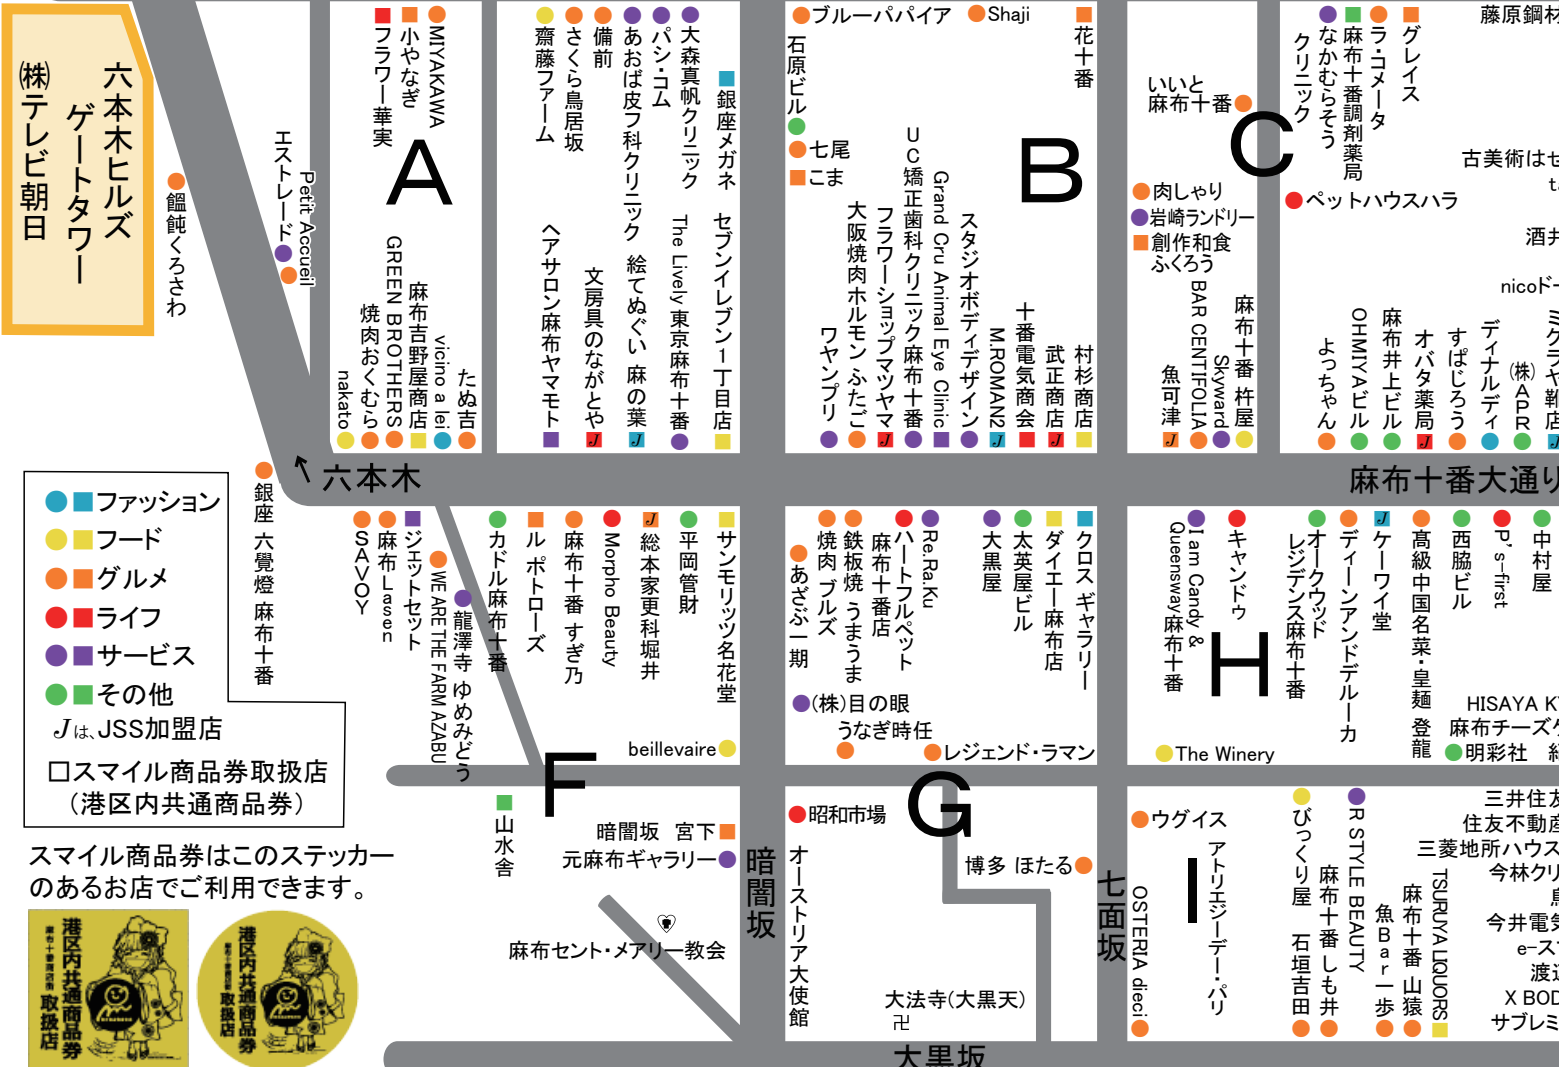

麻布十番商店街加盟店マップ

麻布区
あつびい
麻布い
十番稲荷
神社

国際文化会館 ●

鳥居坂

麻布十番公共駐車場
(347台収容) ●

←麻布トンネル

氷川神社 (江戸七氷川神社の一つ)

麻布十番商店街のイベントスケジュール

- 2月 大黒天、麻布十番商店街節分会**
麻布十番の節分は、午後1時30分から大法寺での追儺式祈禱法要から始まり、3時頃に、麻布十番商店街の伝統行事、年男を乗せた豆まきパレードの山車がパティオ十番をスタートします。4時頃から麻布十番会館前(セブンイレブン麻布十番2丁目店前)で、福袋が当たる豆まきが始まります。
- 3月 麻布十番“春まつり”**
3月下旬(年によっては4月初旬)から4月の花まつりまでの期間に商店街で行なっているスプリングセールです。フレッシュ・スタートのこの時期、お客様のお買い物をお得な企画で応援しています。
- 4月 花まつり**
可愛いお稚児さんが健やかな成長を祈って麻布十番大通りをパレードします。パティオ十番に作られた花御堂にはお釈迦様が奉られ、麻布仏教会の皆様と共に誕生佛に甘茶をそそぐ灌仏会の法要が行われます。
- 8月 納涼まつり**
今や「麻布十番」といえば「納涼まつり」といわれるほどの麻布十番で一番のビッグイベント。日本各地の特産品や食品が出品されるおらがくに自慢、夜店、人気コメディアン達による納涼寄席、お囃子(おはやし)、お子さんにも楽しんでもらえる「子どもふれあい広場」パティオ十番に設置される「ステージ10-BANG」など盛りだくさんのプログラムです。

- 9月 秋祭り**
毎年9月の初旬、十番稲荷神社、麻布氷川神社と秋祭りが行われます。近隣各町内の御神輿パレードは圧巻です!! 3年に一度は大きな宮神輿も出ます!!
- 10月10日は麻布十番の日セール**
“毎年十月十日は十番の日”と銘打って、この日一日かぎりの特別サービス(各店が知恵をしぼってサービスをいたします)。その年その年で色々なサービスを企画を考へて、一日楽しんでいただいております。
- 11月 西の市バザール**
毎年11月の西の日に十番稲荷神社前で実施!アットホームな雰囲気の中で行われます。一、西、二、西、年によっては三の西まであることもあります。おだんご、甘酒、ビール、コロッケ、お好み焼き、JSSスタンプの特別サービス、ゲーム、綿菓子、麻布十番商店街加盟店のワゴンセール等々。
- 12月 麻布十番“今年もありがとうセール”**
今年一年のご愛顧に感謝をこめて、12月初旬(年によっては、11月下旬)から、クリスマスの頃まで、「今年もありがとう!ほほえみセール」を開催します。

令和4年8月末現在

↑溜池

6

日進ワールドデリカテッセン

大江戸線「麻布十番駅」

赤羽橋→

6

5