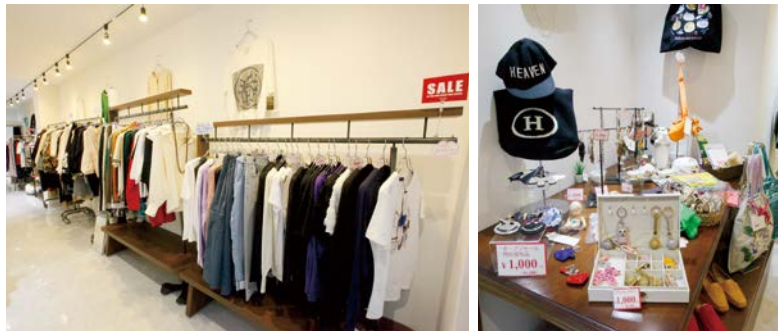

長年広尾にあった国内外のファッション・コスメ・雑貨のセレクトショップ「オルトコレクション」が、昨年12月に麻布十番へ移転・オープンしました。すでに連日お客様が詰めかける人気ショップとなっています。オーナーの吉村たかみさんにお話をうかがいました。

ファッション感度の高い麻布十番で早速人気に

—— 長年都内で営業されてきたそうですね？

「オルトコレクション」は、渋谷区と港区を中心に営業してまいりました。麻布十番は、ファッション感度の高い、幅広い年代のお客様で賑わっています。すでに麻布十番での食事や飲み会前後、お仕事帰りのお客様に、お気軽にご利用いただいています。店頭には、掘り出し物ばかりを集めた「お買い得1,500円コーナー」をご用意。広尾での常連のお客様も、麻布十番での新しいお客様も、連日お越しいただいて嬉しい限りです。

宝探し気分でお気に入りブランドの買い物を！

—— 品揃えを教えてくださいませんか？

ヨーロッパのインポートブランドのファッションやコスメ・雑貨を独自のセンスで取り揃え、リーズナブルな価格でご提供しています。ファッションブランドなら、イタリアのARMANI、PRADA、Tory Burch、Max Maraなどの有名ブランドを中心に、常に最新流行アイテムを揃えています。海外コスメは、限定品を中心にJo MaloneやCHANELなど。gelato piqueのルームウェア、ちいかわや英国ブランドPETS ROCKのエコバッグも大変好評で、入荷するとすぐ売り切れる程の人気です。今期のサンプル商品も入荷するミニアウトレットの進化版のようなセレクトショップなので、毎日新しい商品との出会いがあります。ちょっとした宝探し気分、ショップを覗いていただければと思います。

※その他取り扱いブランド MIU MIU Dolce & Gabbana LANVIN Chloé ESTEE LAUDER M・A・C TIFFANY & CO. TOM FORD

「十番だより 4月号」ご持参の方にプレゼント！

2024年4月1日(月)～30日(火)迄の間、本誌「十番だより 4月号」ご持参の上ご来店のお客様に、お好きなアクセサリ1点などのプレゼントをご用意しています。

麻布十番2丁目4番5号 西脇ビル1F
TEL. 03-5427-0664
営業時間：12:30～19:00
定休日：火曜日
HP：https://orto.jp/
Instagram：https://www.instagram.com/orto_collection/

地図C-3

ほほえみ
特典

第201回
ほほえみ
店舗ページ

インポート中心のセレクトショップ
オルトコレクション