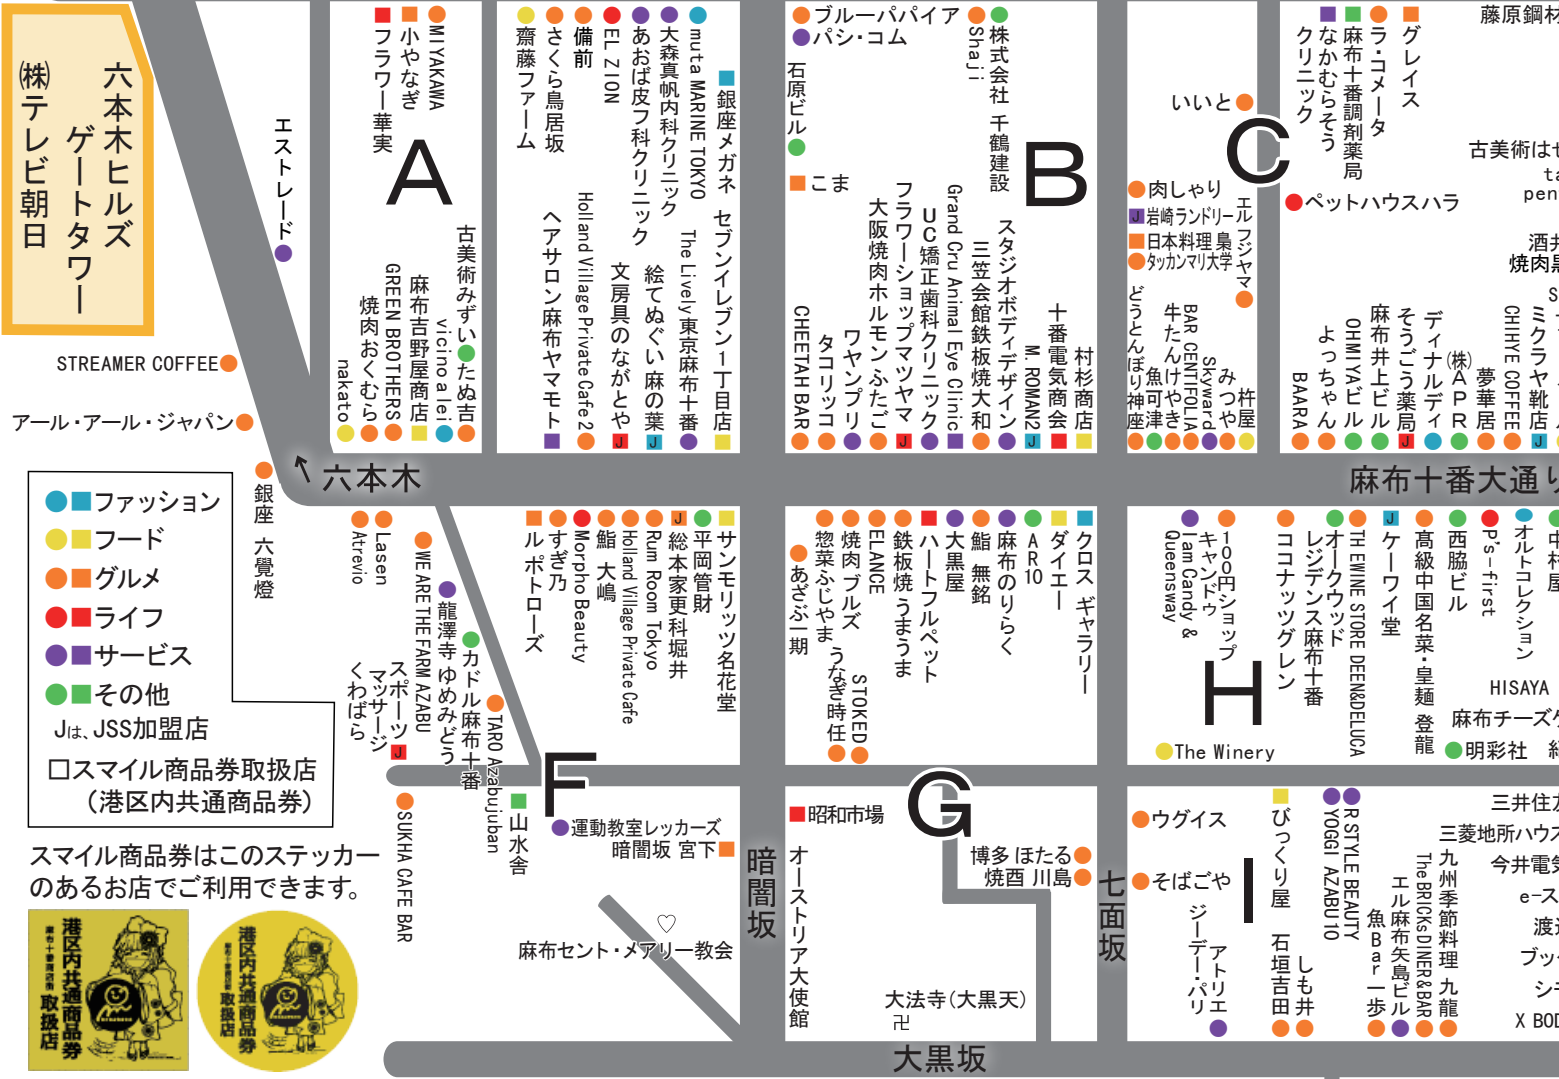

麻布十番商店街加盟店マップ

麻布区
十番稲荷神社
開

鳥居坂
国際文化会館
麻布十番公共駐車場
(347台収容)

文化工房

←麻布トンネル

麻布十番商店街のイベントスケジュール

2月 大黒天、麻布十番商店街節分会

3月 麻布十番“春まつり”

4月 花まつり

8月 納涼まつり

9月 秋祭り

10月 10月10日は麻布十番の日セール

11月 西の市バザール

12月 麻布十番“今年もありがとうセール”

スマイル商品券取扱店

スマイル商品券取扱店

●オスロコーヒー
●洋麺屋 五右衛門
●牛たん焼き 仙台辺見
●kimeji
●きものアートすなが
●京樽
●入山酒店
●メガネスーパー
●MAGNET A BODY BISTRO
●上島珈琲店 十番スタンド
●鶏そば十番156
●AZABU-YOU
●肉力屋
●青山フラワートラヒスland
●DOG ONE PLUS
●果実園リバー
●松尾写真館
●Pure Skin Clinic
●麻布十番矯正歯科
●腕もなか 花一会
●紀伊国屋 シュガーレジデンス
●福島屋
●あべちやん
●旬の味たき下
●十番のおばちゃん

南北線「麻布十番駅」

●日本切断研究所

2

●はな歯科
●有限会社横内商店

川田黒
品五目
↓

二の橋

雑式通り
赤い靴の女の子

パティオ十番