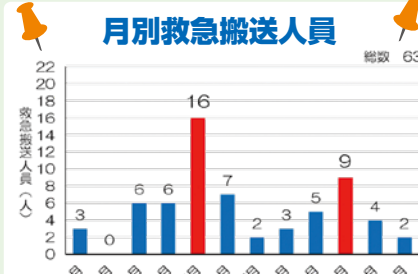

これまでにユニセフに送られた浄財の累計は1,664万円になります。大勢の皆さまのご協力に心から厚くお礼申し上げます。これからもご協力下さいますようよろしくお願い申し上げます。ありがとうございました。

きみちゃんのチャリティー 世話人 山本仁壽

麻布消防署からのお知らせ

子供が墜落する事故に注意しよう！

令和2年～令和6年の5年間で、東京消防庁管内では子供の墜落事故により**63人**が搬送されました。中でも、**5月**に最も多く発生しています。